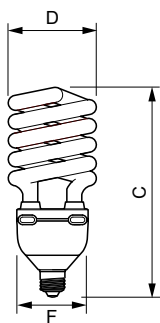

Tornado High Lumen

Approval and Application

Etichetă de eficiență energetică (EEL)	A
Conținut de mercur (Hg) (max.)	5 mg
Consum de energie kWh/1000 h	60 kWh

Product Data

Cod complet produs	872790080824700
Nume comandă produs	Tornado High Lumen 60W WW E27 1CT/6

EAN/UPC – Produs	8727900808247
Cod de comandă	80824700
Numărător – Cantitate per pachet	1
Numărător – Pachete per cutie exterioră	6
Material SAP	929676006001
Greutate netă (bucată)	0,300 kg

Cote