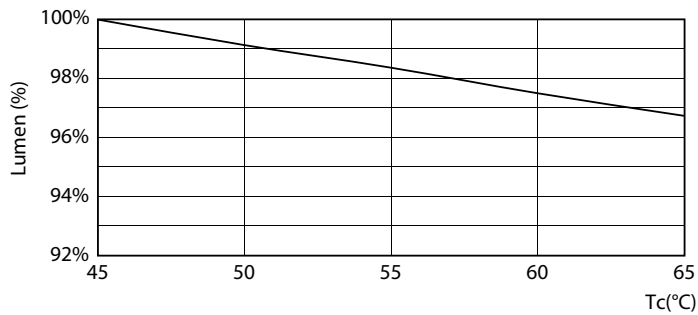

Catalog de date

General Information		Factorul de menținere a fluxului luminos al lămpii la sfârșitul duratei de viață nominale (nom.)	
Baza elementului de fixare	G13 [Medium Bi-Pin Fluorescent]	70 %	
În conformitate cu UE RoHS	Da		
Durată de viață nominală (nom.)	30000 h		
Ciclu comutare pornit/oprit	50000X		
Tip tehnic	8-18W		
Light Technical		Operating and Electrical	
Cod culoare	840 [CCT de 4000 K]	Frecvență de intrare	De la 50 până la 60 Hz
Unghi de distribuție luminoasă (nom.)	240 °	Putere consumată (W) (Nom)	8 W
Flux luminos (nom.)	900 lm	Curent lămpă (nom.)	40 mA
Denumirea culorii	Alb rece (CW)	Timp de pornire (nom.)	0,5 s
Temperatură de culoare corelată (nom.)	4000 K	Timp de încălzire până la 60% lumină (nom.)	0,5 s
Randament luminos (nominal) (nom.)	112,00 lm/W	Factor de putere (nom.)	0,9
Consistență culori	<6	Tensiune (nom.)	220-240 V
Indice de redare a culorii (nom.)	83		
		Temperature	
		T-Ambient (max.)	45 °C
		T-Ambient (min.)	-20 °C

Mechanical and Housing

Finisaj bec	Mat
Material bec	Glass
Lungime produs	600 mm

Approval and Application

Etichetă de eficiență energetică (EEL)	A+
Produs eficient energetic	Yes
Mărci de omologare	Conformitate RoHS Marcaj CE KEMA Keur certificate

Tubul CorePro LED Universal T8

Date fotometrice

LEDtube 8W G13 900lm 840

Durață de viață

LEDtube 30K

LEDtube 30K FailureRate

LEDtube 30K LumenVsTc

LEDtube 30K LifetimeVsTc