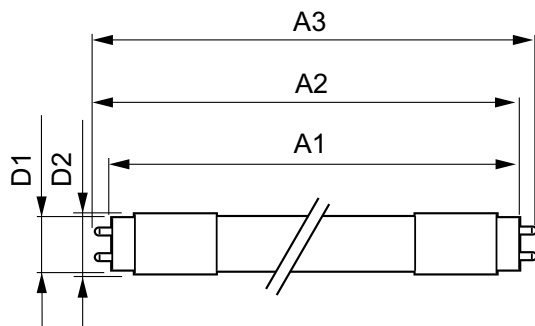

Tubul CorePro LED Universal T8

T-Storage (max.)	65 °C
T-Storage (min.)	-40 °C
Maximum T-case (nom.)	65 °C

Controls and Dimming

Cu reglarea intensității luminoase	Nu

Mechanical and Housing

Finisaj bec	Mat
Material bec	Glass
Lungime produs	600 mm

Approval and Application

Etichetă de eficiență energetică (EEL)	A+
Produs eficient energetic	Yes
Mărci de omologare	Conformitate RoHS Marcaj CE KEMA Keur certificate

Consum de energie kWh/1000 h	8 kWh

Product Data

Cod complet produs	871869978279500
Nume comandă produs	CorePro LEDtube UN 600mm HO 8W840 T8
EAN/UPC – Produs	8718699782795
Cod de comandă	78279500
Numărător SAP – Cantitate per pachet	1
Numărător SAP – Pachete per exterior	10
Material SAP	929002419902
Greutate netă SAP (bucată)	0,121 kg

Cote

TLED 2ft 220-240V 8-18W 900lm 4000K G13

Product	D1	D2	A1	A2	A3
CorePro LEDtube UN 600mm HO 8W840 T8	25,7 mm	28 mm	588,6 mm	595,7 mm	602,8 mm