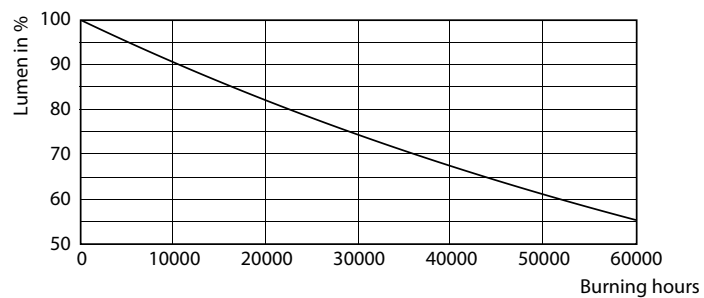

Tubul CorePro LED Universal T8

Durată de viață

LEDtube 30K