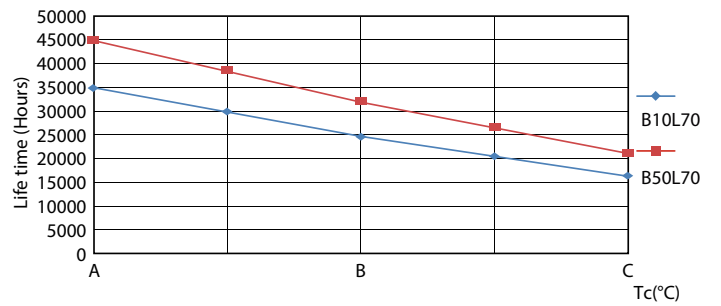

Catalog de date

General Information		Factorul de menținere a fluxului luminos al lămpii la sfârșitul duratei de viață nominale (nom.)	
Baza elementului de fixare	G13 [Medium Bi-Pin Fluorescent]	70 %	
În conformitate cu UE RoHS	Da		
Durată de viață nominală (nom.)	30000 h		
Ciclu comutare pornit/oprit	50000X		
Tip tehnic	8-18W		
Light Technical		Operating and Electrical	
Cod culoare	840 [CCT de 4000 K]	Frecvență de intrare	De la 50 până la 60 Hz
Unghi de distribuție luminoasă (nom.)	240 °	Putere consumată (W) (Nom)	8 W
Flux luminos (nom.)	900 lm	Curent lămpă (nom.)	40 mA
Denumirea culorii	Alb rece (CW)	Timp de pornire (nom.)	0,5 s
Temperatură de culoare corelată (nom.)	4000 K	Timp de încălzire până la 60% lumină (nom.)	0,5 s
Randament luminos (nominal) (nom.)	112,00 lm/W	Factor de putere (nom.)	0,9
Consistență culori	<6	Tensiune (nom.)	220-240 V
Indice de redare a culorii (nom.)	83		
		Temperature	
		T-Ambient (max.)	45 °C
		T-Ambient (min.)	-20 °C

Mechanical and Housing

Finisaj bec	Mat
Material bec	Glass
Lungime produs	600 mm

Approval and Application

Etichetă de eficiență energetică (EEL)	A+
Produs eficient energetic	Yes
Mărci de omologare	Conformitate RoHS Marcaj CE KEMA Keur certificate

Tubul CorePro LED Universal T8

Date fotometrice

LEDtube 8W G13 900lm 840

Durață de viață

LEDtube 30K

LEDtube 30K FailureRate

LEDtube 30K LumenVsTc

LEDtube 30K LifetimeVsTc