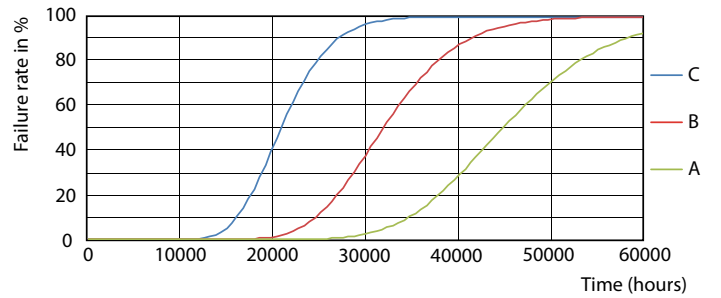

Durață de viață

LEDtube 30K