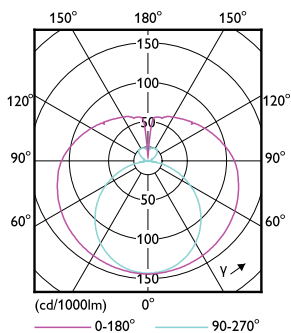

Cote

TLED 2ft 220-240V 8-18W 900lm 4000K G13

Product	D1	D2	A1	A2	A3
CorePro LEDtube UN 600mm HO 8W840 T8	25,7 mm	28 mm	588,6 mm	595,7 mm	602,8 mm

Date fotometrice

LEDtube 8W G13 900lm

LEDtube 8W G13 900lm 840