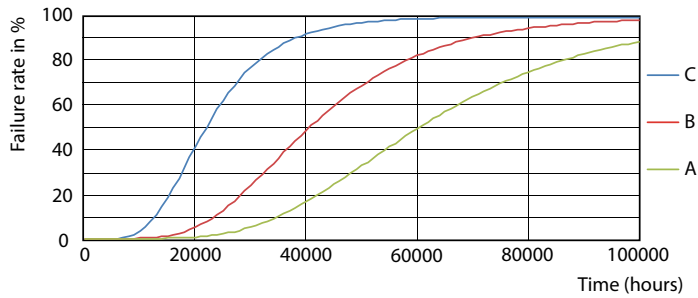

MASTER LEDtube InstantFit HF T5

Date fotometrice

© 2020 Philips Lighting B.V. Page 11 of 11

LEDtube MAS 26W G5 3900lm 865 1500mm

Durăta de viață

LEDtube_60K_FailureRate

LEDtube 26W 60K LumenVsTc 2

LEDtube_60K_LifetimeVsTc