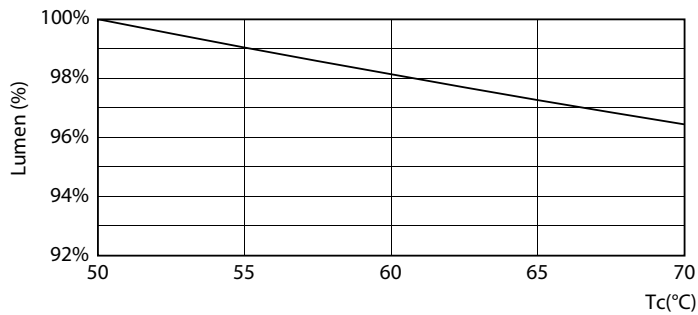

Catalog de date

General Information	
Baza elementului de fixare	G5 [G5]
În conformitate cu UE RoHS	Da
Durată de viață nominală (nom.)	60000 h
Ciclu comutare pornit/oprit	50000X
Tip tehnic	26-49W

Light Technical	
Cod culoare	865 [CCT de 6500 K]
Unghi de distribuție luminoasă (nom.)	200 °
Flux luminos (nom.)	3900 lm
Denumirea culorii	Rece natural
Temperatură de culoare corelată (nom.)	6500 K
Randament luminos (nominal) (nom.)	150,00 lm/W
Consistență culori	<6
Indice de redare a culorii (nom.)	80

Mechanical and Housing

Finisaj bec	Mat
Material bec	Glass
Lungime produs	1500 mm

Approval and Application

Etichetă de eficiență energetică (EEL)	A++
Produs eficient energetic	Yes

Mărci de omologare	Conformitate RoHS Marcaj CE KEMA Keur certificate
Consum de energie kWh/1000 h	31 kWh

MASTER LEDtube InstantFit HF T5

Date fotometrice

© 2020 Philips Lighting B.V. Page 11 of 11

LEDtube MAS 26W G5 3900lm 865 1500mm

Durăta de viață

LEDtube_60K_FailureRate

LEDtube 26W 60K LumenVsTc 2

LEDtube_60K_LifetimeVsTc