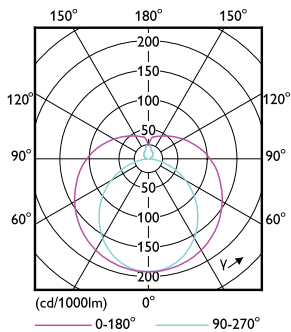

Date fotometrice

LEDtube MAS 26W G5 3700lm