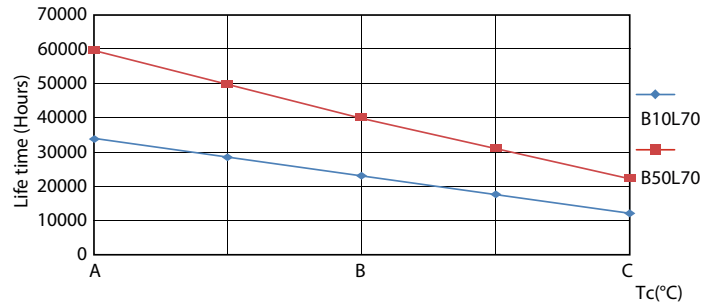

Catalog de date

General Information	
Baza elementului de fixare	G5 [G5]
În conformitate cu UE RoHS	Da
Durată de viață nominală (nom.)	60000 h
Ciclu comutare pornit/oprit	50000X
Tip tehnic	26-49W

Light Technical	
Cod culoare	865 [CCT de 6500 K]
Unghi de distribuție luminoasă (nom.)	200 °
Flux luminos (nom.)	3900 lm
Denumirea culorii	Rece natural
Temperatură de culoare corelată (nom.)	6500 K
Randament luminos (nominal) (nom.)	150,00 lm/W
Consistență culori	<6
Indice de redare a culorii (nom.)	80

Mechanical and Housing

Finisaj bec	Mat
Material bec	Glass
Lungime produs	1500 mm

Approval and Application

Etichetă de eficiență energetică (EEL)	A++
Produs eficient energetic	Yes

Mărci de omologare	Conformitate RoHS Marcaj CE KEMA Keur certificate
Consum de energie kWh/1000 h	31 kWh

MASTER LEDtube InstantFit HF T5

Date fotometrice

© 2020 Philips Lighting B.V. Page 11 of 11

LEDtube MAS 26W G5 3900lm 865 1500mm

Durăta de viață

LEDtube_60K_FailureRate

LEDtube 26W 60K LumenVsTc 2

LEDtube_60K_LifetimeVsTc