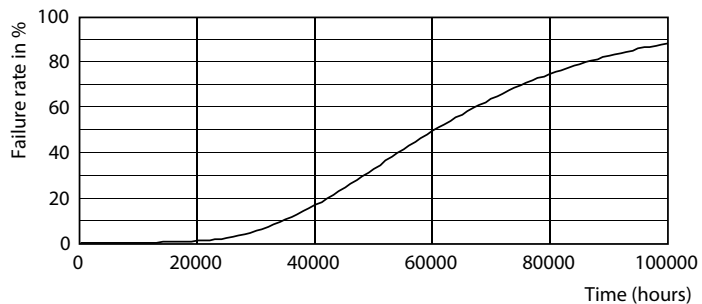

MASTER LEDtube InstantFit HF T5

Durată de viață

LEDtube_60K