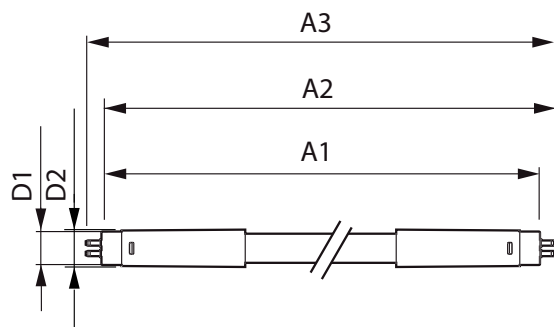

MASTER LEDtube InstantFit HF T5

T-Storage (max.)	65 °C
T-Storage (min.)	-40 °C
Maximum T-case (nom.)	50 °C

Controls and Dimming

Cu reglarea intensității luminoase	Da – Verificați compatibilitatea balastului

Mechanical and Housing

Finisaj bec	Mat
Material bec	Glass
Lungime produs	1500 mm

Approval and Application

Etichetă de eficiență energetică (EEL)	A++
Produs eficient energetic	Yes

Mărci de omologare	Conformitate RoHS Marcaj CE KEMA Keur certificate
Consum de energie kWh/1000 h	31 kWh

Product Data

Cod complet produs	871869974961300
Nume comandă produs	Master LEDtube HF 1500mm HO 26W 865 T5 OE
EAN/UPC – Produs	8718699749613
Cod de comandă	74961300
Numărător SAP – Cantitate per pachet	1
Numărător – Pachete per cutie exterioră	10
Material SAP	929002352502
Greutate netă (bucată)	0,380 kg

Cote

TLED 1500mm HF 26W 3900lm 6500K G5

Product	D1	D2	A1	A2	A3
Master LEDtube HF 1500mm HO 26W 865 T5 OE	15,5 mm	19 mm	1449 mm	1456 mm	1463 mm