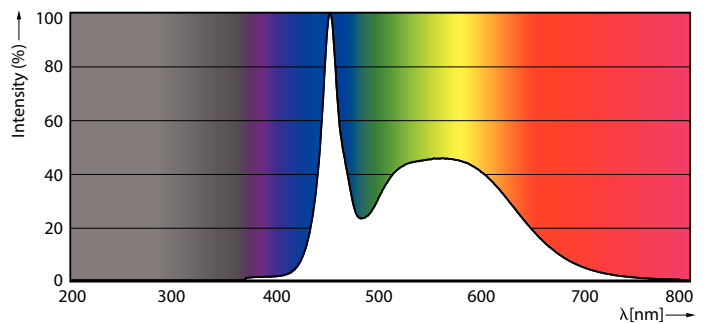

LEDtube MAS 26W G5 3900lm 865