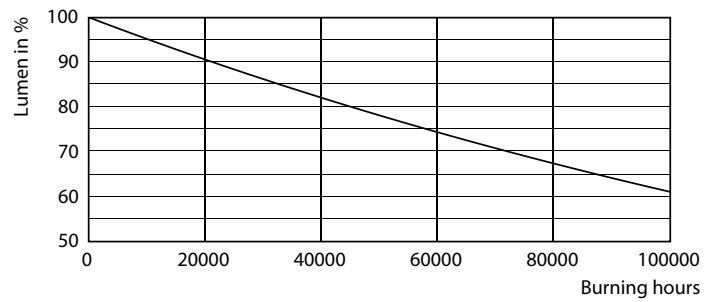

Catalog de date

General Information	
Baza elementului de fixare	G5 [G5]
În conformitate cu UE RoHS	Da
Durată de viață nominală (nom.)	60000 h
Ciclu comutare pornit/oprit	50000X
Tip tehnic	26-49W

Light Technical	
Cod culoare	865 [CCT de 6500 K]
Unghi de distribuție luminoasă (nom.)	200 °
Flux luminos (nom.)	3900 lm
Denumirea culorii	Rece natural
Temperatură de culoare corelată (nom.)	6500 K
Randament luminos (nominal) (nom.)	150,00 lm/W
Consistență culori	<6
Indice de redare a culorii (nom.)	80

Mechanical and Housing

Finisaj bec	Mat
Material bec	Glass
Lungime produs	1500 mm

Approval and Application

Etichetă de eficiență energetică (EEL)	A++
Produs eficient energetic	Yes

Mărci de omologare	Conformitate RoHS Marcaj CE KEMA Keur certificate
Consum de energie kWh/1000 h	31 kWh

MASTER LEDtube InstantFit HF T5

Date fotometrice

© 2020 Philips Lighting B.V. Page 11 of 11

LEDtube MAS 26W G5 3900lm 865 1500mm

Durăta de viață

LEDtube_60K_FailureRate

LEDtube 26W 60K LumenVsTc 2

LEDtube_60K_LifetimeVsTc