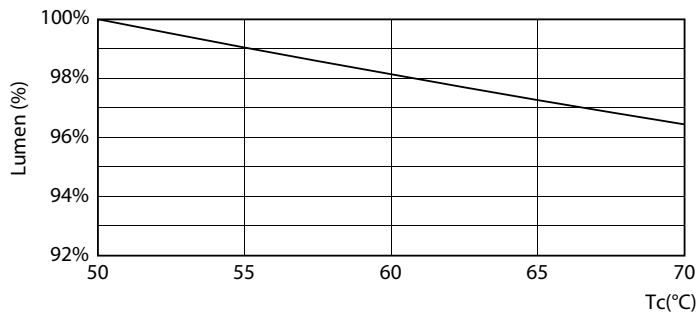

Catalog de date

General Information	
Baza elementului de fixare	G5 [G5]
În conformitate cu UE RoHS	Da
Durată de viață nominală (nom.)	60000 h
Ciclu comutare pornit/oprit	50000X
Tip tehnic	26-49W

Light Technical	
Cod culoare	840 [CCT de 4000 K]
Unghi de distribuție luminoasă (nom.)	200 °
Flux luminos (nom.)	3900 lm
Denumirea culorii	Alb rece (CW)
Temperatură de culoare corelată (nom.)	4000 K
Randament luminos (nominal) (nom.)	150,00 lm/W
Consistență culori	<6
Indice de redare a culorii (nom.)	80

Mechanical and Housing

Finisaj bec	Mat
Material bec	Glass
Lungime produs	1500 mm

Approval and Application

Etichetă de eficiență energetică (EEL)	A++
Produs eficient energetic	Yes

Mărci de omologare	Conformitate RoHS Marcaj CE KEMA Keur certificate
Consum de energie kWh/1000 h	31 kWh

MASTER LEDtube InstantFit HF T5

Date fotometrice

© 2021 Philips Lighting B.V. Page 11 of 11

LEDtube MAS 26W G5 3900lm 840 1500mm

Durăta de viață

LEDtube_60K_FailureRate

LEDtube_60K_LifetimeVsTc

LEDtube 26W 60K LumenVsTc 2