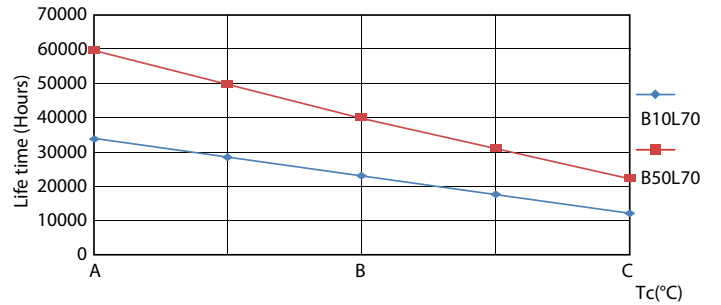

Catalog de date

General Information	
Baza elementului de fixare	G5 [G5]
În conformitate cu UE RoHS	Da
Durată de viață nominală (nom.)	60000 h
Ciclu comutare pornit/oprit	50000X
Tip tehnic	26-49W

Light Technical	
Cod culoare	840 [CCT de 4000 K]
Unghi de distribuție luminoasă (nom.)	200 °
Flux luminos (nom.)	3900 lm
Denumirea culorii	Alb rece (CW)
Temperatură de culoare corelată (nom.)	4000 K
Randament luminos (nominal) (nom.)	150,00 lm/W
Consistență culori	<6
Indice de redare a culorii (nom.)	80

Mechanical and Housing

Finisaj bec	Mat
Material bec	Glass
Lungime produs	1500 mm

Approval and Application

Etichetă de eficiență energetică (EEL)	A++
Produs eficient energetic	Yes

Mărci de omologare	Conformitate RoHS Marcaj CE KEMA Keur certificate
Consum de energie kWh/1000 h	31 kWh

MASTER LEDtube InstantFit HF T5

Date fotometrice

© 2021 Philips Lighting B.V. Page 11 of 11

LEDtube MAS 26W G5 3900lm 840 1500mm

Durăta de viață

LEDtube_60K_FailureRate

LEDtube_60K_LifetimeVsTc

LEDtube 26W 60K LumenVsTc 2