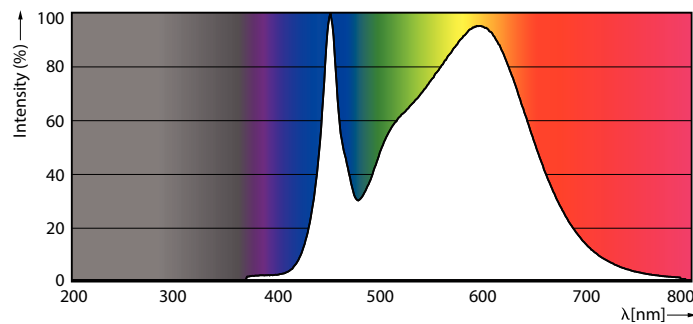

Date fotometrice

LEDtube MAS 26W G5 3900lm 840