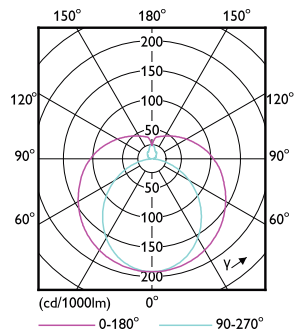

Cote

TLED 1500mm HF 26W 3900lm 4000K G5

Product	D1	D2	A1	A2	A3
Master LEDtube HF 1500mm HO 26W 840 T5 OE	15,5 mm	19 mm	1449 mm	1456 mm	1463 mm

Date fotometrice

LEDtube MAS 26W G5 3900lm 840

LEDtube MAS 26W G5 3700lm

MASTER LEDtube InstantFit HF T5

Date fotometrice

© 2021 Philips Lighting B.V. Page 11 of 11

LEDtube MAS 26W G5 3900lm 840 1500mm

Durăta de viață

LEDtube_60K_FailureRate

LEDtube_60K_LifetimeVsTc

LEDtube 26W 60K LumenVsTc 2