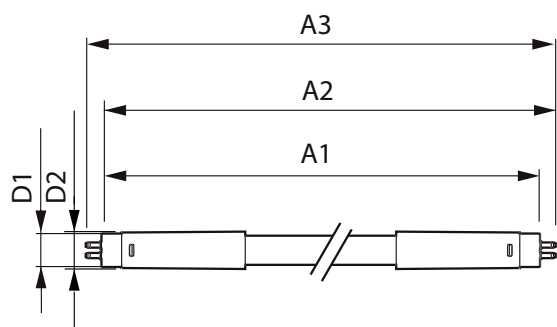

MASTER LEDtube InstantFit HF T5

T-Storage (max.)	65 °C
T-Storage (min.)	-40 °C
Maximum T-case (nom.)	50 °C

Controls and Dimming

Cu reglarea intensității luminoase	Da – Verificați compatibilitatea balastului

Mechanical and Housing

Finisaj bec	Mat
Material bec	Glass
Lungime produs	1500 mm

Approval and Application

Etichetă de eficiență energetică (EEL)	A++
Produs eficient energetic	Yes

Mărci de omologare	Conformitate RoHS Marcaj CE KEMA Keur certificate
Consum de energie kWh/1000 h	31 kWh

Product Data

Cod complet produs	871869974959000
Nume comandă produs	Master LEDtube HF 1500mm HO 26W 840 T5 OE
EAN/UPC – Produs	8718699749590
Cod de comandă	74959000
Numărător SAP – Cantitate per pachet	1
Numărător SAP – Pachete per exterior	10
Material SAP	929002352402
Greutate netă SAP (bucată)	0,380 kg

Cote

TLED 1500mm HF 26W 3900lm 4000K G5

Product	D1	D2	A1	A2	A3
Master LEDtube HF 1500mm HO 26W 840 T5 OE	15,5 mm	19 mm	1449 mm	1456 mm	1463 mm