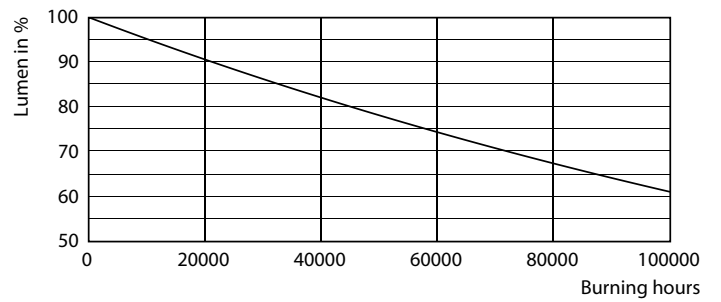

Catalog de date

General Information	
Baza elementului de fixare	G5 [G5]
În conformitate cu UE RoHS	Da
Durată de viață nominală (nom.)	60000 h
Ciclu comutare pornit/oprit	50000X
Tip tehnic	26-49W

Light Technical	
Cod culoare	840 [CCT de 4000 K]
Unghi de distribuție luminoasă (nom.)	200 °
Flux luminos (nom.)	3900 lm
Denumirea culorii	Alb rece (CW)
Temperatură de culoare corelată (nom.)	4000 K
Randament luminos (nominal) (nom.)	150,00 lm/W
Consistență culori	<6
Indice de redare a culorii (nom.)	80

Mechanical and Housing

Finisaj bec	Mat
Material bec	Glass
Lungime produs	1500 mm

Approval and Application

Etichetă de eficiență energetică (EEL)	A++
Produs eficient energetic	Yes

Mărci de omologare	Conformitate RoHS Marcaj CE KEMA Keur certificate
Consum de energie kWh/1000 h	31 kWh

MASTER LEDtube InstantFit HF T5

Date fotometrice

© 2021 Philips Lighting B.V. Page 11 of 11

LEDtube MAS 26W G5 3900lm 840 1500mm

Durăta de viață

LEDtube_60K_FailureRate

LEDtube_60K_LifetimeVsTc

LEDtube 26W 60K LumenVsTc 2