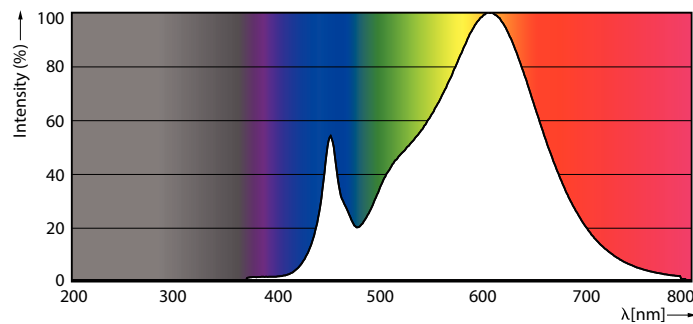

Date fotometrice

LEDtube MAS 26W G5 3700lm 830