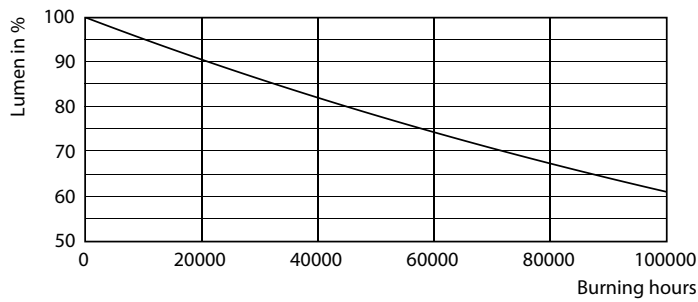

Catalog de date

General Information	
Baza elementului de fixare	G5 [G5]
În conformitate cu UE RoHS	Da
Durată de viață nominală (nom.)	60000 h
Ciclu comutare pornit/oprit	50000X
Tip tehnic	26-54W

Light Technical	
Cod culoare	830 [CCT de 3000 K]
Unghi de distribuție luminoasă (nom.)	200°
Flux luminos (nom.)	3700 lm
Denumirea culorii	Alb (WH)
Temperatură de culoare corelată (nom.)	3000 K
Randament luminos (nominal) (nom.)	142,00 lm/W
Consistență culori	<6
Indice de redare a culorii (nom.)	80

Mechanical and Housing

Finisaj bec	Mat
Material bec	Glass
Lungime produs	1200 mm

Approval and Application

Etichetă de eficiență energetică (EEL)	A+
Produs eficient energetic	Yes

Mărci de omologare	Conformitate RoHS Marcaj CE KEMA Keur certificate
Consum de energie kWh/1000 h	31 kWh

MASTER LEDtube InstantFit HF T5

Date fotometrice

LEDtube MAS 26W G5 3700lm 830 1200mm

Durață de viață

LEDtube_60K_FailureRate

LEDtube_60K_LifetimeVsTc

LEDtube_60K

LEDtube_60K