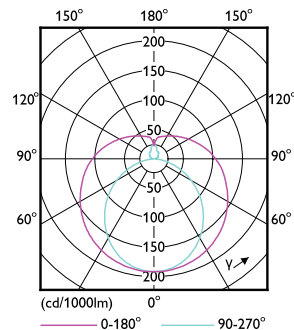

Catalog de date

General Information	
Baza elementului de fixare	G5 [G5]
În conformitate cu UE RoHS	Da
Durată de viață nominală (nom.)	60000 h
Ciclu comutare pornit/oprit	50000X
Tip tehnic	26-54W

Light Technical	
Cod culoare	830 [CCT de 3000 K]
Unghi de distribuție luminoasă (nom.)	200°
Flux luminos (nom.)	3700 lm
Denumirea culorii	Alb (WH)
Temperatură de culoare corelată (nom.)	3000 K
Randament luminos (nominal) (nom.)	142,00 lm/W
Consistență culori	<6
Indice de redare a culorii (nom.)	80

Mechanical and Housing

Finisaj bec	Mat
Material bec	Glass
Lungime produs	1200 mm

Approval and Application

Etichetă de eficiență energetică (EEL)	A+
Produs eficient energetic	Yes

Mărci de omologare	Conformitate RoHS Marcaj CE KEMA Keur certificate
Consum de energie kWh/1000 h	31 kWh

Cote

TLED 1200mm HF 26W 3900lm 3000K G5

Product	D1	D2	A1	A2	A3
Master LEDtube HF 1200mm HO 26W 830 T5 OE	15,5 mm	19 mm	1149 mm	1156 mm	1163 mm

Date fotometrice

LEDtube MAS 26W G5 3700lm 830

LEDtube MAS 26W G5 3700lm

MASTER LEDtube InstantFit HF T5

Date fotometrice

LEDtube MAS 26W G5 3700lm 830 1200mm

Durață de viață

LEDtube_60K_FailureRate

LEDtube_60K_LifetimeVsTc

LEDtube_60K

LEDtube_60K