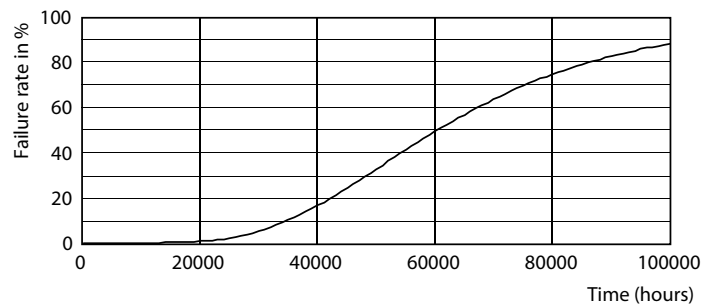

Catalog de date

General Information	
Baza elementului de fixare	G5 [G5]
În conformitate cu UE RoHS	Da
Durată de viață nominală (nom.)	60000 h
Ciclu comutare pornit/oprit	50000X
Tip tehnic	26-54W

Light Technical	
Cod culoare	830 [CCT de 3000 K]
Unghi de distribuție luminoasă (nom.)	200°
Flux luminos (nom.)	3700 lm
Denumirea culorii	Alb (WH)
Temperatură de culoare corelată (nom.)	3000 K
Randament luminos (nominal) (nom.)	142,00 lm/W
Consistență culori	<6
Indice de redare a culorii (nom.)	80

MASTER LEDtube InstantFit HF T5

Date fotometrice

LEDtube MAS 26W G5 3700lm 830 1200mm

Durață de viață

LEDtube_60K_FailureRate

LEDtube_60K_LifetimeVsTc

LEDtube_60K

LEDtube_60K