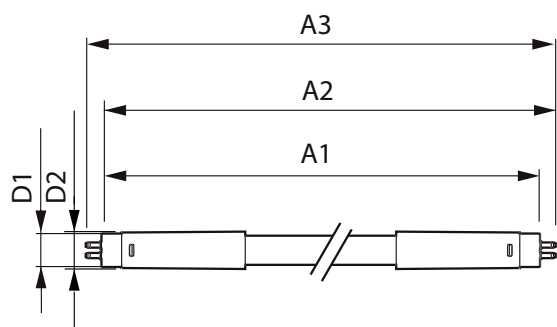

MASTER LEDtube InstantFit HF T5

T-Storage (max.)	65 °C
T-Storage (min.)	-40 °C
Maximum T-case (nom.)	55 °C

Controls and Dimming

Cu reglarea intensității luminoase	Da – Verificați compatibilitatea balastului

Mechanical and Housing

Finisaj bec	Mat
Material bec	Glass
Lungime produs	1200 mm

Approval and Application

Etichetă de eficiență energetică (EEL)	A+
Produs eficient energetic	Yes

Mărci de omologare	Conformitate RoHS Marcaj CE KEMA Keur certificate
Consum de energie kWh/1000 h	31 kWh

Product Data

Cod complet produs	871869974951400
Nume comandă produs	Master LEDtube HF 1200mm HO 26W 830 T5 OE
EAN/UPC – Produs	8718699749514
Cod de comandă	74951400
Numărător SAP – Cantitate per pachet	1
Numărător SAP – Pachete per exterior	10
Material SAP	929002352002
Greutate netă SAP (bucată)	0,240 kg

Cote

TLED 1200mm HF 26W 3900lm 3000K G5

Product	D1	D2	A1	A2	A3
Master LEDtube HF 1200mm HO 26W 830 T5 OE	15,5 mm	19 mm	1149 mm	1156 mm	1163 mm