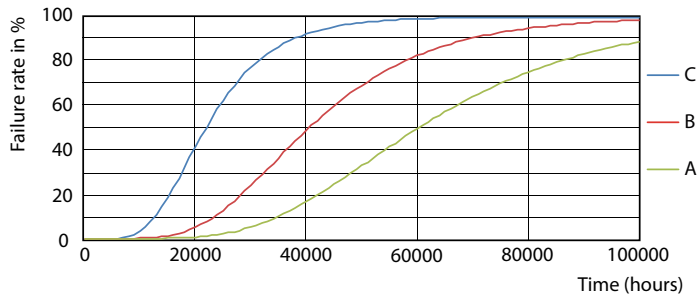

MASTER LEDtube InstantFit HF T5

Date fotometrice

LEDtube MAS 26W G5 3700lm 830 1200mm

Durață de viață