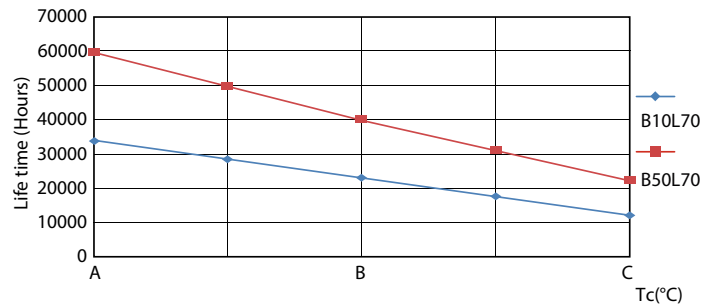

LEDtube_60K_LifetimeVsTc

MASTER LEDtube InstantFit HF T5

Date fotometrice

LEDtube MAS 26W G5 3700lm 830 1200mm

Durață de viață