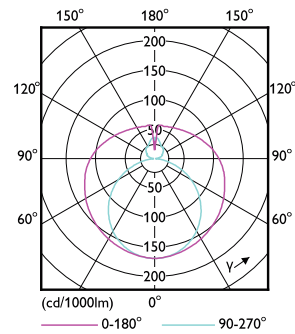

Mechanical and Housing

Material bec	Glass
Lungime produs	1200 mm

Approval and Application

Etichetă de eficiență energetică (EEL)	A++
Produs eficient energetic	Yes
Mărci de omologare	Conformitate RoHS Marcaj CE KEMA Keur certificate
Consum de energie kWh/1000 h	14 kWh

Cote

Product	D1	D2	A1	A2	A3
MASTER LEDtube VLE 1200mm HO 14W 840 T8	25,8 mm	28 mm	1198,2 mm	1205,3 mm	1212,4 mm

TLED 4ft 220-240V 14-36W2100lm 4000K G13

Date fotometrice

LEDtube 220-240V G13 4ft 2100lm 4000k