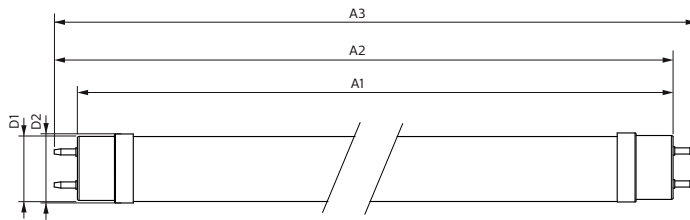

Master Value LEDtube T8

Mechanical and Housing

Material bec	Glass
Lungime produs	1200 mm

Approval and Application

Etichetă de eficiență energetică (EEL)	A++
Produs eficient energetic	Yes
Mărci de omologare	Conformitate RoHS Marcaj CE KEMA Keur certificate
Consum de energie kWh/1000 h	14 kWh

Product Data

Cod complet produs	871869964687500

Nume comandă produs	MASTER LEDtube VLE 1200mm HO 14W 840 T8
EAN/UPC – Produs	8718699646875
Cod de comandă	64687500
Numărător SAP – Cantitate per pachet	1
Numărător SAP – Pachete per exterior	10
Material SAP	929002021502
Greutate netă SAP (bucată)	0,215 kg

Cote

Product	D1	D2	A1	A2	A3
MASTER LEDtube VLE 1200mm HO 14W 840 T8	25,8 mm	28 mm	1198,2 mm	1205,3 mm	1212,4 mm

TLED 4ft 220-240V 14-36W2100lm 4000K G13

Date fotometrice