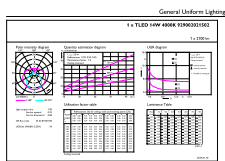

Date fotometrice

LEDtube 220-240V G13 4ft 2100lm 4000k

LEDtube 220-240V G13