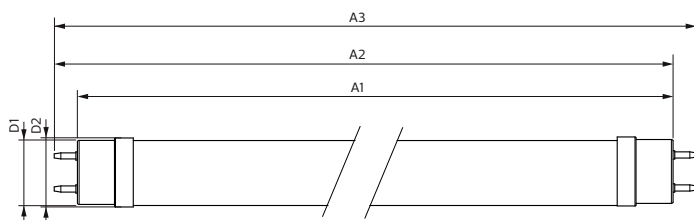

Master Value LEDtube T8

Mechanical and Housing

Material bec	Glass
Lungime produs	1200 mm

Approval and Application

Etichetă de eficiență energetică (EEL)	A++
Produs eficient energetic	Yes
Mărci de omologare	Conformitate RoHS Marcaj CE KEMA Keur certificate
Consum de energie kWh/1000 h	14 kWh

Product Data

Cod complet produs	871869964685100

Nume comandă produs	MASTER LEDtube VLE 1200mm HO 14W 830 T8
EAN/UPC – Produs	8718699646851
Cod de comandă	64685100
Numărător SAP – Cantitate per pachet	1
Numărător SAP – Pachete per exterior	10
Material SAP	929002021402
Greutate netă SAP (bucată)	0,215 kg

Cote

Product	D1	D2	A1	A2	A3
MASTER LEDtube VLE 1200mm HO 14W 830 T8	25,8 mm	28 mm	1198,2 mm	1205,3 mm	1212,4 mm

TLED 4ft 220-240V 14-36W2000lm 3000K G13

Date fotometrice