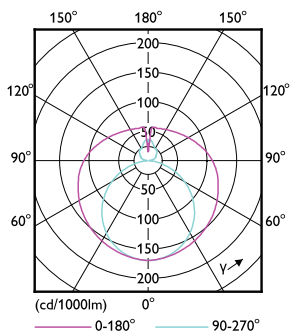

Mechanical and Housing

Material bec	Glass
Lungime produs	1200 mm

Approval and Application

Etichetă de eficiență energetică (EEL)	A++
Produs eficient energetic	Yes
Mărci de omologare	Conformitate RoHS Marcaj CE KEMA Keur certificate
Consum de energie kWh/1000 h	14 kWh

Cote

Product	D1	D2	A1	A2	A3
MASTER LEDtube VLE 1200mm HO 14W 830 T8	25,8 mm	28 mm	1198,2 mm	1205,3 mm	1212,4 mm

TLED 4ft 220-240V 14-36W2000lm 3000K G13

Date fotometrice

LEDtube 220-240V G13

LEDtube 220-240V G13 4ft 2000lm 3000k