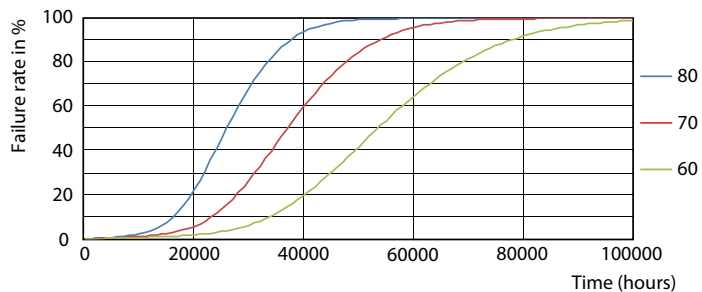

Master Value LEDtube T8

Durată de viață

LEDtube 220-240V G13 FailureRate