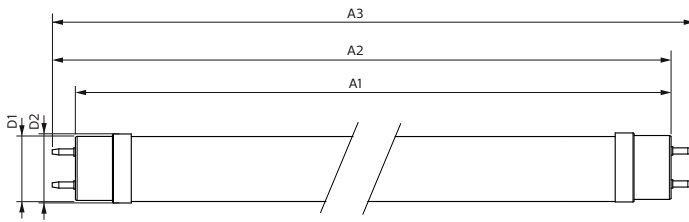

Master Value LEDtube T8

Mechanical and Housing

Material bec	Glass
Lungime produs	600 mm

Approval and Application

Etichetă de eficiență energetică (EEL)	A++
Produs eficient energetic	Yes
Mărci de omologare	Conformitate RoHS Marcaj CE KEMA Keur certificate
Consum de energie kWh/1000 h	8 kWh

Product Data

Cod complet produs	871869964683700

Nume comandă produs	MASTER LEDtube VLE 600mm HO 8W 865 T8
EAN/UPC – Produs	8718699646837
Cod de comandă	64683700
Numărător SAP – Cantitate per pachet	1
Numărător SAP – Pachete per exterior	10
Material SAP	929002021302
Greutate netă SAP (bucată)	0,120 kg

Cote

Product	D1	D2	A1	A2	A3
MASTER LEDtube VLE 600mm HO 8W 865 T8	25,8 mm	28 mm	588,5 mm	595,5 mm	602,5 mm

TLED 2ft 220-240V 8-18W 1050lm 6500K G13