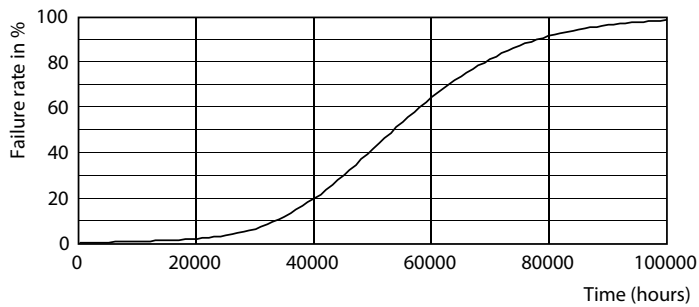

Master Value LEDtube T8

Date fotometrice

© Philips Lighting B.V. Page 11

LEDtube 220-240V G13 2ft 1050lm 6500k

Durăta de viață

LEDtube 220-240V G13

LEDtube 220-240V G13 LifetimeVsTc

LEDtube 220-240V G13