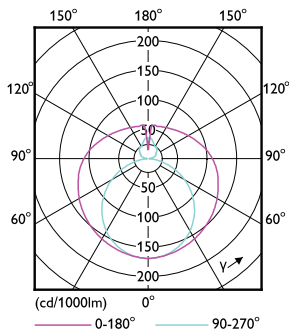

Mechanical and Housing

Material bec	Glass
Lungime produs	600 mm

Approval and Application

Etichetă de eficiență energetică (EEL)	A++
Produs eficient energetic	Yes
Mărci de omologare	Conformitate RoHS Marcaj CE KEMA Keur certificate
Consum de energie kWh/1000 h	8 kWh

Cote

Product	D1	D2	A1	A2	A3
MASTER LEDtube VLE 600mm HO 8W 865 T8	25,8 mm	28 mm	588,5 mm	595,5 mm	602,5 mm

TLED 2ft 220-240V 8-18W 1050lm 6500K G13

Date fotometrice

LEDtube 220-240V G13

LEDtube 220-240V G13 6500k