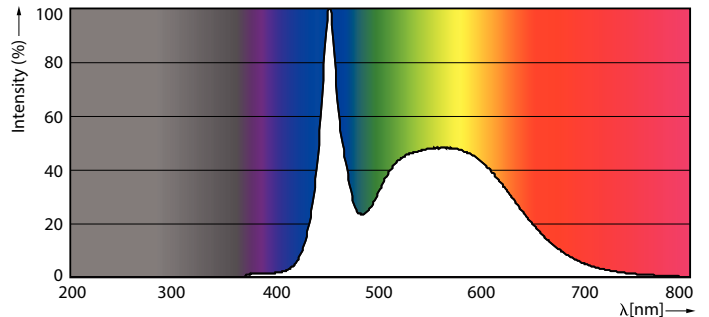

Date fotometrice

LEDtube 220-240V G13

LEDtube 220-240V G13 6500k