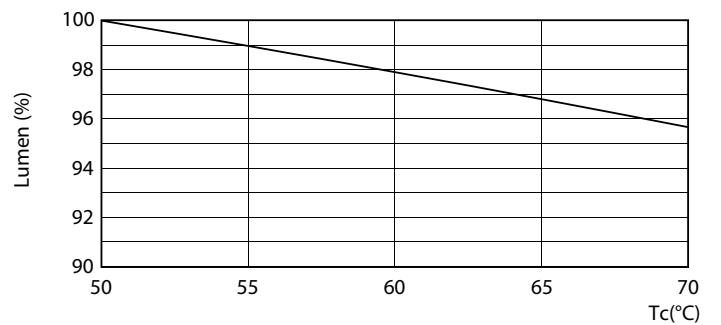

Mechanical and Housing

Material bec	Glass
Lungime produs	600 mm

Approval and Application

Etichetă de eficiență energetică (EEL)	A++
Produs eficient energetic	Yes
Mărci de omologare	Conformitate RoHS Marcaj CE KEMA Keur certificate
Consum de energie kWh/1000 h	8 kWh

Master Value LEDtube T8

Date fotometrice

© Philips Lighting B.V. Page 11

LEDtube 220-240V G13 2ft 1050lm 6500k

Durăta de viață

LEDtube 220-240V G13

LEDtube 220-240V G13 LifetimeVsTc

LEDtube 220-240V G13