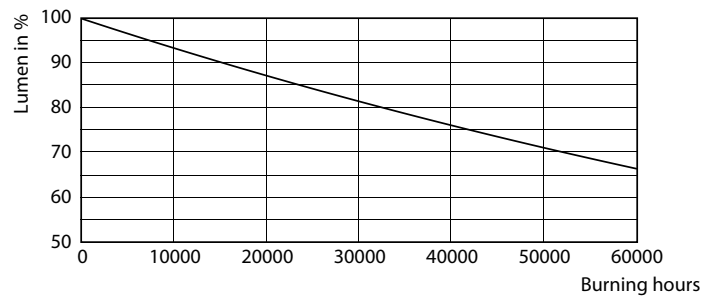

Mechanical and Housing

Material bec	Glass
Lungime produs	600 mm

Approval and Application

Etichetă de eficiență energetică (EEL)	A++
Produs eficient energetic	Yes
Mărci de omologare	Conformitate RoHS Marcaj CE KEMA Keur certificate
Consum de energie kWh/1000 h	8 kWh

Master Value LEDtube T8

Date fotometrice

© Philips Lighting B.V. Page 11

LEDtube 220-240V G13 2ft 1050lm 6500k

Durăta de viață

LEDtube 220-240V G13

LEDtube 220-240V G13 LifetimeVsTc

LEDtube 220-240V G13