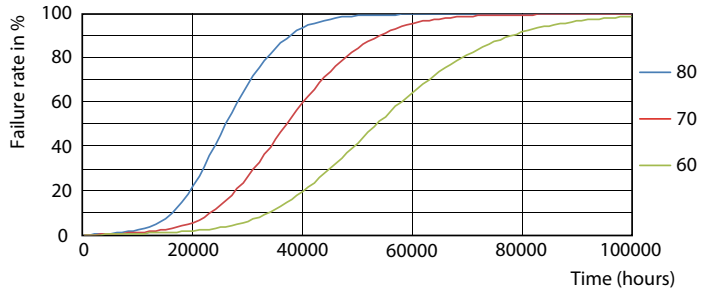

Master Value LEDtube T8

Durată de viață

LEDtube 220-240V G13 FailureRate