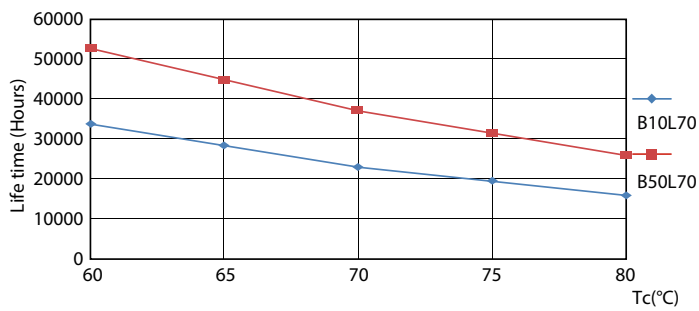

Mechanical and Housing

Material bec	Glass
Lungime produs	600 mm

Approval and Application

Etichetă de eficiență energetică (EEL)	A++
Produs eficient energetic	Yes
Mărci de omologare	Conformitate RoHS Marcaj CE KEMA Keur certificate
Consum de energie kWh/1000 h	8 kWh

Master Value LEDtube T8

Date fotometrice

© Philips Lighting B.V. Page 11

LEDtube 220-240V G13 2ft 1050lm 6500k

Durăta de viață

LEDtube 220-240V G13

LEDtube 220-240V G13 LifetimeVsTc

LEDtube 220-240V G13