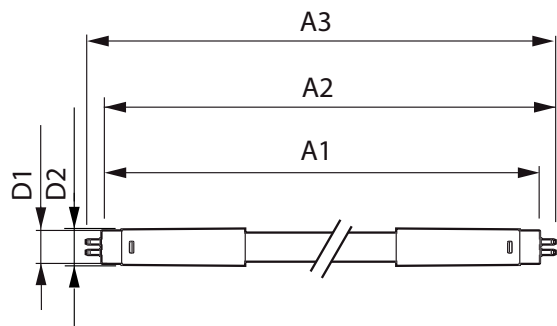

MASTER LEDtube Mains T5

Maximum T-case (nom.)	67,4 °C
Controls and Dimming	
Cu reglarea intensității luminoase	Nu
Mechanical and Housing	
Material bec	Glass
Lungime produs	1500 mm
Approval and Application	
Etichetă de eficiență energetică (EEL)	A++
Produs eficient energetic	Yes
Mărci de omologare	Marcaj CE Conformitate RoHS KEMA Keur certificate

Consum de energie kWh/1000 h	26 kWh
Product Data	
Cod complet produs	871869681931900
Nume comandă produs	MASTER LEDtube 1500mm HO 26W 840 T5
EAN/UPC – Produs	8718696819319
Cod de comandă	81931900
Numărător SAP – Cantitate per pachet	1
Numărător SAP – Pachete per exterior	10
Material SAP	929001908902
Greutate netă SAP (bucată)	0,285 kg

Cote

TLED 1500mm 26W-54W 3900lm 200D 4000K G5