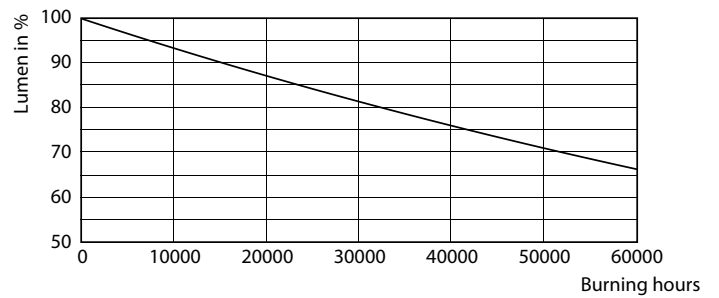

MASTER LEDtube Mains T5

Date fotometrice

Durăta de viață