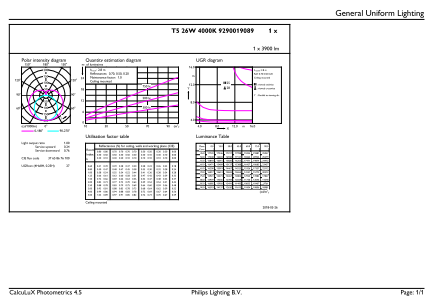

Date fotometrice

26W G5 840 4000K