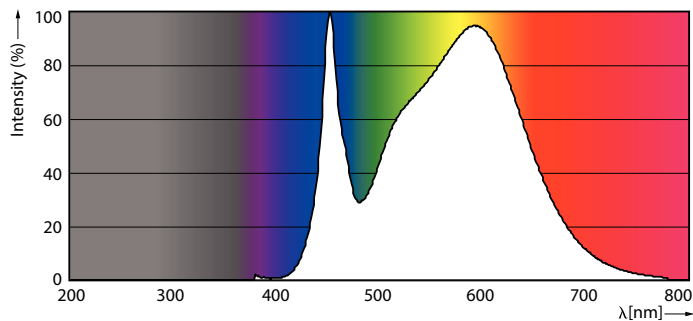

MASTER LEDtube Mains T5

Maximum T-case (nom.)	67,4 °C
Controls and Dimming	
Cu reglarea intensității luminoase	Nu
Mechanical and Housing	
Material bec	Glass
Lungime produs	1500 mm
Approval and Application	
Etichetă de eficiență energetică (EEL)	A++
Produs eficient energetic	Yes
Mărci de omologare	Marcaj CE Conformitate RoHS KEMA Keur certificate

Consum de energie kWh/1000 h	26 kWh
Product Data	
Cod complet produs	871869681931900
Nume comandă produs	MASTER LEDtube 1500mm HO 26W 840 T5
EAN/UPC – Produs	8718696819319
Cod de comandă	81931900
Numărător SAP – Cantitate per pachet	1
Numărător SAP – Pachete per exterior	10
Material SAP	929001908902
Greutate netă SAP (bucată)	0,285 kg

Cote

Product	D1	D2	A1	A2	A3
MASTER LEDtube 1500mm HO 26W 840 T5	15 mm	16,9 mm	1449 mm	1456,1 mm	1463,2 mm

Date fotometrice

26W G5