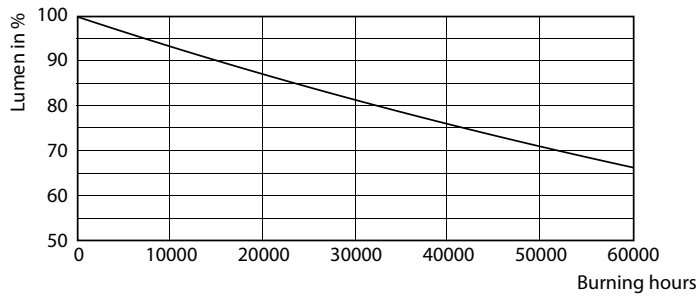

Catalog de date

General Information	
Baza elementului de fixare	G5 [G5]
În conformitate cu UE RoHS	Da
Durată de viață nominală (nom.)	50000 h
Ciclu comutare pornit/oprit	200000X
Light Technical	
Cod culoare	865 [CCT de 6500 K]
Unghi de distribuție luminoasă (nom.)	200 °
Flux luminos (nom.)	3900 lm
Denumirea culorii	Rece natural
Temperatură de culoare corelată (nom.)	6500 K
Randament luminos (nominal) (nom.)	150,00 lm/W
Consistență culori	<6
Indice de redare a culorii (nom.)	80

Date fotometrice

26W G5 830 3000K

Durață de viață

26W G5

26W G5

26W G5

26W G5

MASTER LEDtube Mains T5