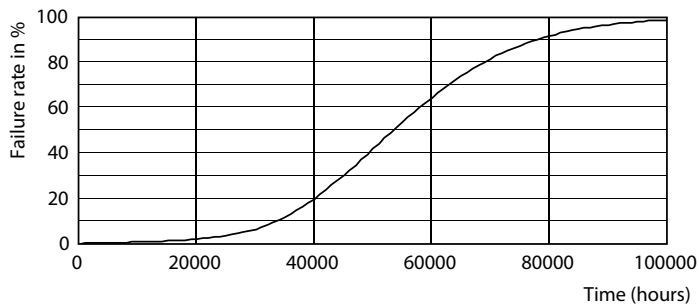

Durață de viață

26W G5