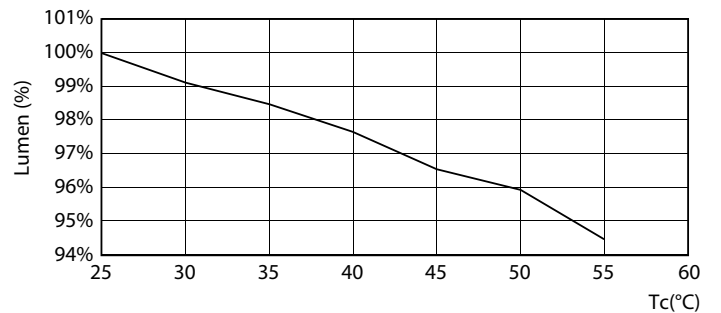

Date fotometrice

26W G5 830 3000K

Durață de viață

26W G5

26W G5

26W G5

26W G5

MASTER LEDtube Mains T5