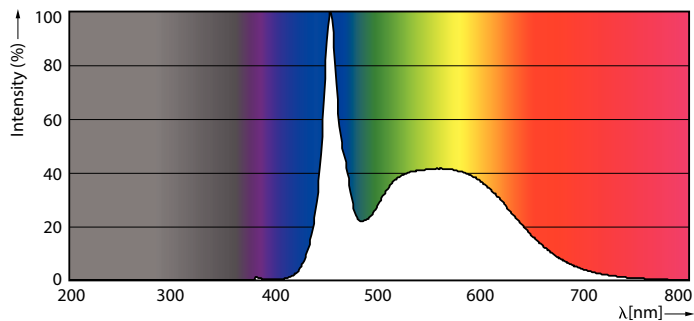

Catalog de date

General Information	
Baza elementului de fixare	G5 [G5]
În conformitate cu UE RoHS	Da
Durată de viață nominală (nom.)	50000 h
Ciclu comutare pornit/oprit	200000X
Light Technical	
Cod culoare	865 [CCT de 6500 K]
Unghi de distribuție luminoasă (nom.)	200 °
Flux luminos (nom.)	3900 lm
Denumirea culorii	Rece natural
Temperatură de culoare corelată (nom.)	6500 K
Randament luminos (nominal) (nom.)	150,00 lm/W
Consistență culori	<6
Indice de redare a culorii (nom.)	80

Cote

TLED 1200mm 26W-54W 3900lm 200D 6500K G5

Product	D1	D2	A1	A2	A3
MASTER LEDtube 1200mm HO 26W 865 T5	15 mm	16,9 mm	1149 mm	1156,1 mm	1163,2 mm

Date fotometrice

26W G5 865 6500K

26W G5

MASTER LEDtube Mains T5

Date fotometrice

26W G5 830 3000K

Durață de viață

26W G5

26W G5

26W G5

26W G5

MASTER LEDtube Mains T5