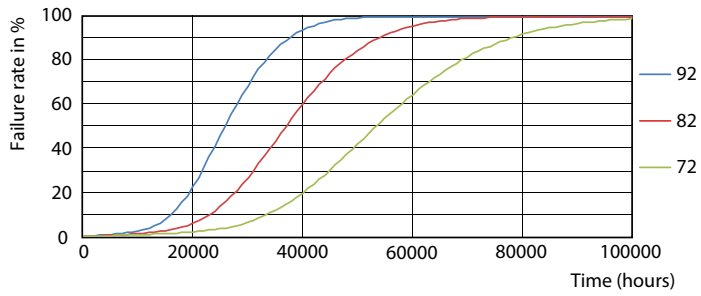

MASTER LEDtube Mains T5

Durată de viață

26W G5