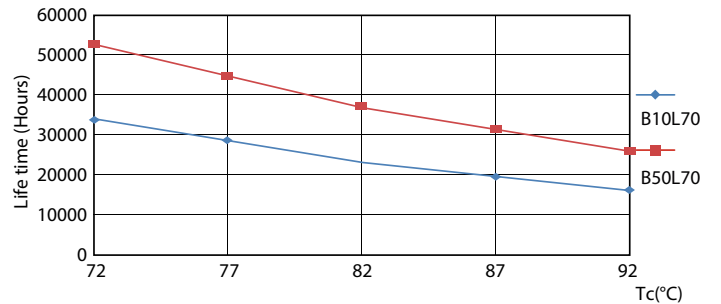

Catalog de date

General Information	
Baza elementului de fixare	G5 [G5]
În conformitate cu UE RoHS	Da
Durată de viață nominală (nom.)	50000 h
Ciclu comutare pornit/oprit	200000X
Light Technical	
Cod culoare	865 [CCT de 6500 K]
Unghi de distribuție luminoasă (nom.)	200 °
Flux luminos (nom.)	3900 lm
Denumirea culorii	Rece natural
Temperatură de culoare corelată (nom.)	6500 K
Randament luminos (nominal) (nom.)	150,00 lm/W
Consistență culori	<6
Indice de redare a culorii (nom.)	80

Date fotometrice

26W G5 830 3000K

Durață de viață

26W G5

26W G5

26W G5

26W G5

MASTER LEDtube Mains T5