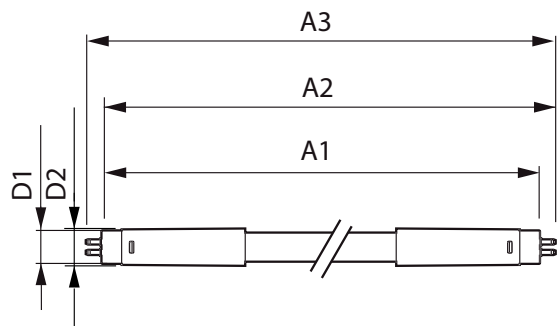

MASTER LEDtube Mains T5

Maximum T-case (nom.)	72,1 °C
Controls and Dimming	
Cu reglarea intensității luminoase	Nu
Mechanical and Housing	
Material bec	Glass
Lungime produs	1200 mm
Approval and Application	
Etichetă de eficiență energetică (EEL)	A++
Produs eficient energetic	Yes
Mărci de omologare	Marcaj CE Conformitate RoHS KEMA Keur certificate

Consum de energie kWh/1000 h	26 kWh
Product Data	
Cod complet produs	871869681925800
Nume comandă produs	MASTER LEDtube 1200mm HO 26W 865 T5
EAN/UPC – Produs	8718696819258
Cod de comandă	81925800
Numărător SAP – Cantitate per pachet	1
Numărător SAP – Pachete per exterior	10
Material SAP	929001908702
Greutate netă SAP (bucată)	0,215 kg

Cote

TLED 1200mm 26W-54W 3900lm 200D 6500K G5