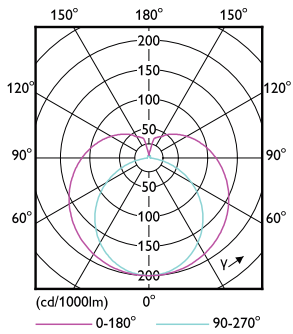

Cote

TLED 1200mm 26W-54W 3900lm 200D 6500K G5

Product	D1	D2	A1	A2	A3
MASTER LEDtube 1200mm HO 26W 865 T5	15 mm	16,9 mm	1149 mm	1156,1 mm	1163,2 mm

Date fotometrice

26W G5 865 6500K

26W G5

MASTER LEDtube Mains T5

Date fotometrice

26W G5 830 3000K

Durață de viață

26W G5

26W G5

26W G5

26W G5

MASTER LEDtube Mains T5