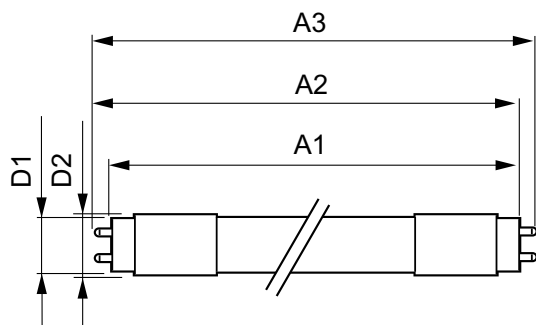

MASTER LEDtube EM/Mains

T-Storage (max.)	65 °C
T-Storage (min.)	-40 °C
Maximum T-case (nom.)	60 °C

Controls and Dimming

Cu reglarea intensității luminoase	Da

Mechanical and Housing

Material bec	Glass
Lungime produs	1500 mm

Approval and Application

Etichetă de eficiență energetică (EEL)	A++
Produs eficient energetic	Yes
Mărci de omologare	Marcaj CE Conformitate RoHS KEMA Keur certificate

Consum de energie kWh/1000 h	24 kWh

Product Data

Cod complet produs	871869680608100
Nume comandă produs	MASTER LEDtube Sensor 1500mm HO 24W865 T8
EAN/UPC – Produs	8718696806081
Cod de comandă	80608100
Numărător SAP – Cantitate per pachet	1
Numărător SAP – Pachete per exterior	10
Material SAP	929001878802
Greutate netă SAP (bucată)	0,270 kg

Cote

TLED 1500mm 24-58W 3100lm 6500K G13 D