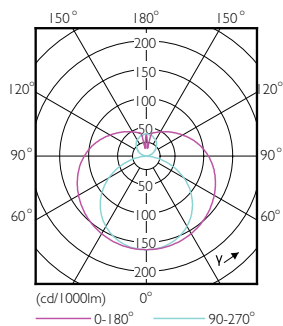

Date fotometrice

16-5W G13 840 4000K