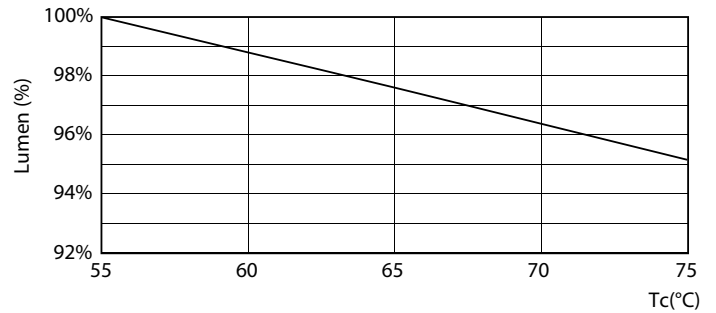

Date fotometrice

16-5W G13

Durață de viață

16-5W G13

24W G13

16-5W G13

16-5W G13

MASTER LEDtube EM/Mains