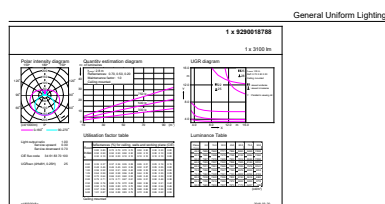

Mechanical and Housing

Material bec	Glass
Lungime produs	1500 mm

Approval and Application

Etichetă de eficiență energetică (EEL)	A++
Produs eficient energetic	Yes
Mărci de omologare	Marcaj CE Conformitate RoHS KEMA Keur certificate

Cote

TLED 1500mm 24-58W 3100lm 6500K G13 D

Product	D1	D2	A1	A2	A3
MASTER LEDtube Sensor 1500mm HO 24W865 T8	25,8 mm	28 mm	1500 mm	1507,1 mm	1514,2 mm

Date fotometrice

16-5W G13 840 4000K

24W G13 865 6500K

MASTER LEDtube EM/Mains

Date fotometrice

16-5W G13

Durață de viață

16-5W G13

24W G13

16-5W G13

16-5W G13

MASTER LEDtube EM/Mains