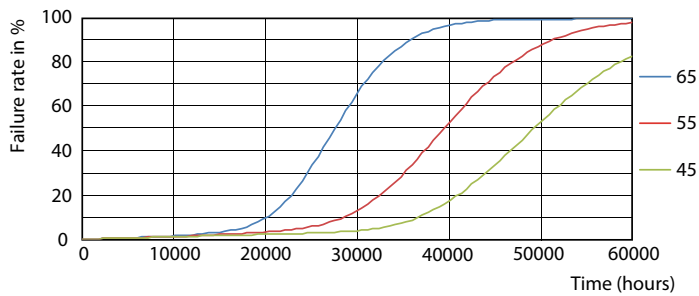

Date fotometrice

16-5W G13

Durață de viață

16-5W G13

24W G13

16-5W G13

16-5W G13

MASTER LEDtube EM/Mains