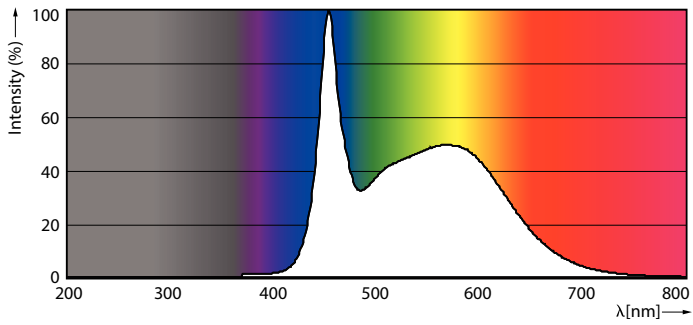

Date fotometrice

16-5W G13

Durață de viață

16-5W G13

24W G13

16-5W G13

16-5W G13

MASTER LEDtube EM/Mains