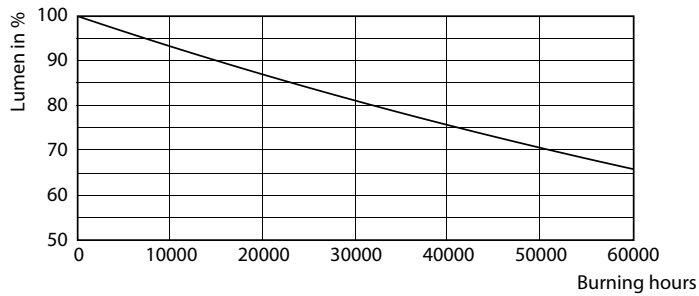

Date fotometrice

16-5W G13

Durață de viață

16-5W G13

24W G13

16-5W G13

16-5W G13

MASTER LEDtube EM/Mains