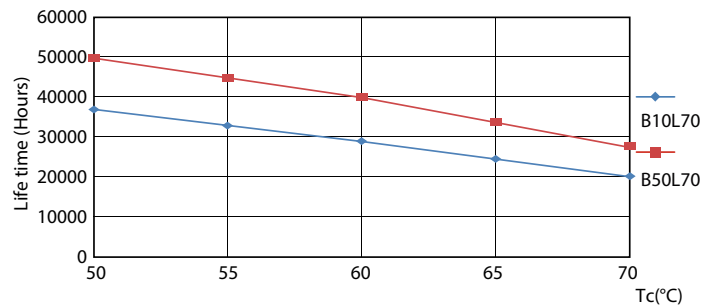

Date fotometrice

16-5W G13

Durață de viață

16-5W G13

24W G13

16-5W G13

16-5W G13

MASTER LEDtube EM/Mains