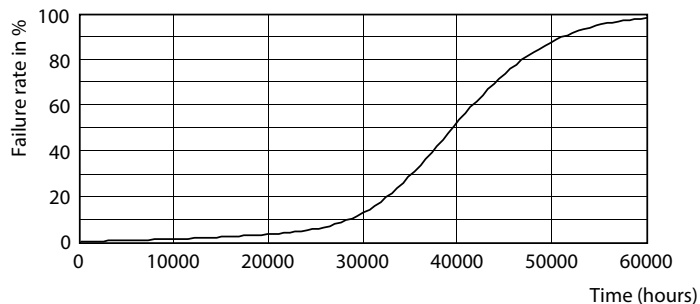

Date fotometrice

16-5W G13

Durață de viață

16-5W G13

24W G13

16-5W G13

16-5W G13

MASTER LEDtube EM/Mains

Durată de viață

16-5W G13