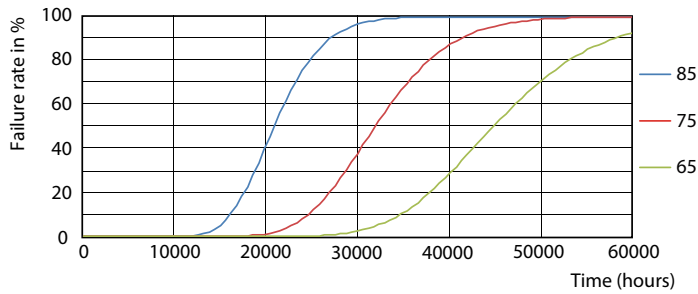

Durată de viață