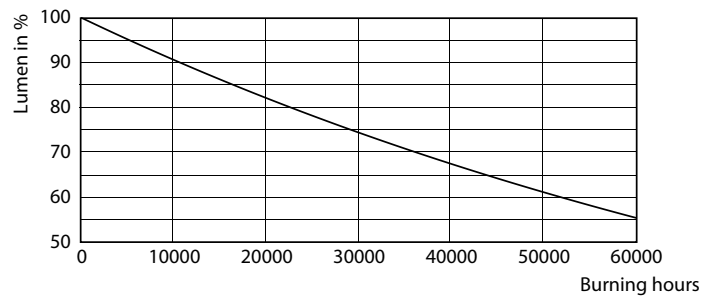

Tubul CorePro LED Universal T8

Durată de viață

18W G13