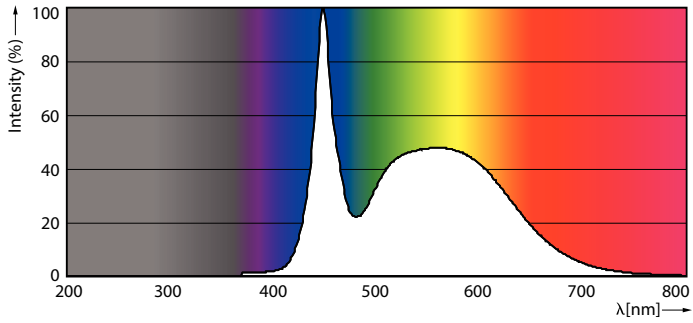

Tubul CorePro LED Universal T8

Date fotometrice

18W G13