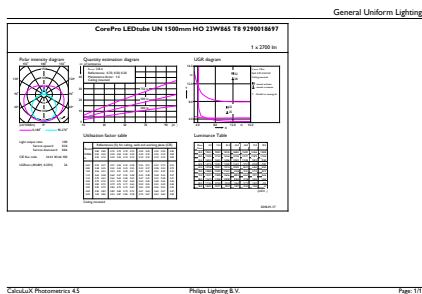

Date fotometrice

23W G13 865 6500K

18W G13 830 3000K