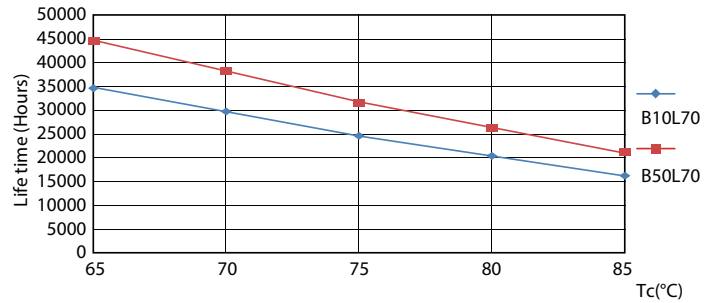

### Catalog de date

General Information		Factorul de menținere a fluxului luminos al lămpii la sfârșitul duratei de viață nominale (nom.)	
Baza elementului de fixare	G13 [ Medium Bi-Pin Fluorescent ]	70 %	
În conformitate cu UE RoHS	Da		
Durată de viață nominală (nom.)	30000 h		
Ciclu comutare pornit/oprit	50000X		
Light Technical		Operating and Electrical	
Cod culoare	865 [ CCT de 6500 K ]	Frecvență de intrare	De la 50 până la 60 Hz
Unghi de distribuție luminoasă (nom.)	240 °	Putere consumată (W) (Nom)	23 W
Flux luminos (nom.)	2700 lm	Timp de pornire (nom.)	0,5 s
Denumirea culorii	Rece natural	Timp de încălzire până la 60% lumină (nom.)	0,5 s
Temperatură de culoare corelată (nom.)	6500 K	Factor de putere (nom.)	0,97
Randament luminos (nominal) (nom.)	117,00 lm/W	Tensiune (nom.)	220-240 V
Consistență culori	<6	Temperature	
Indice de redare a culorii (nom.)	80	T-Ambient (max.)	45 °C
		T-Ambient (min.)	-20 °C
		T-Storage (max.)	65 °C

## Date fotometrice

18W G13

## Durată de viață

18W G13

18W G13

18W G13

18W G13