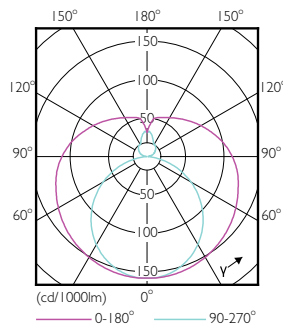

## Date fotometrice

23W G13 865 6500K

18W G13 830 3000K