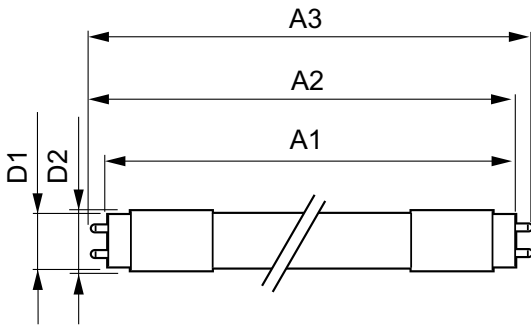

Tubul CorePro LED Universal T8

T-Storage (min.)	-40 °C
Maximum T-case (nom.)	65 °C
Controls and Dimming	
Cu reglarea intensității luminoase	Nu
Mechanical and Housing	
Material bec	Glass
Lungime produs	1500 mm
Approval and Application	
Etichetă de eficiență energetică (EEL)	A+
Produs eficient energetic	Yes
Mărci de omologare	Marcaj CE Conformitate RoHS KEMA Keur certificate

Consum de energie kWh/1000 h	23 kWh
Product Data	
Cod complet produs	871869680176500
Nume comandă produs	CorePro LEDtube UN 1500mm HO 23W865 T8
EAN/UPC – Produs	8718696801765
Cod de comandă	80176500
Numărător SAP – Cantitate per pachet	1
Numărător SAP – Pachete per exterior	10
Material SAP	929001869702
Greutate netă SAP (bucată)	0,270 kg

Cote

TLED 1500mm UNV24W-54W 3100lm 6500K

Product	D1	D2	A1	A2	A3
CorePro LEDtube UN 1500mm HO 23W865 T8	27,9 mm	28 mm	1500 mm	1505,9 mm	1514,2 mm