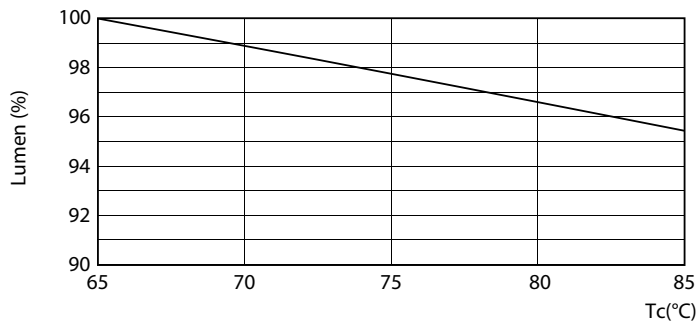

18W G13

18W G13