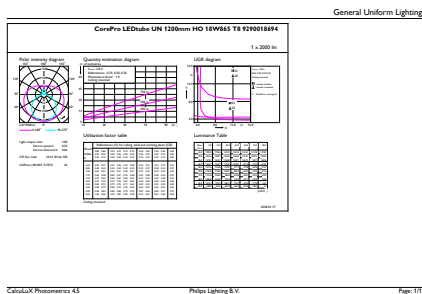

Date fotometrice

18W G13 865 6500K