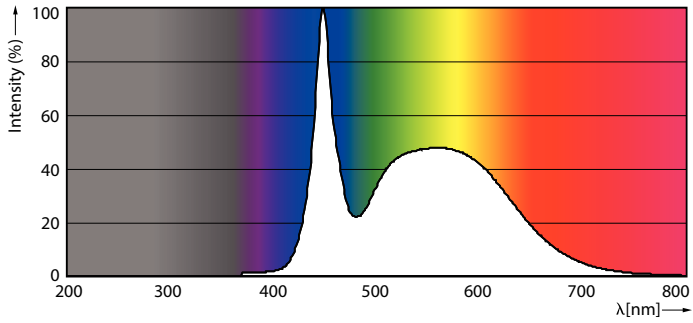

Tubul CorePro LED Universal T8

Date fotometrice