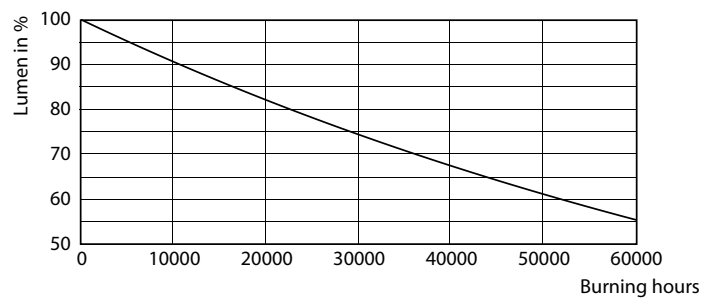

Tubul CorePro LED Universal T8

Durată de viață

18W G13