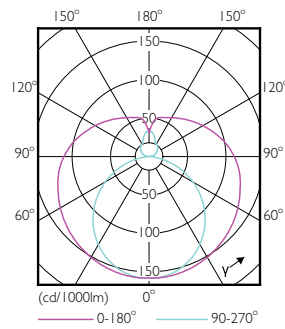

## Date fotometrice

18W G13 865 6500K

18W G13 830 3000K