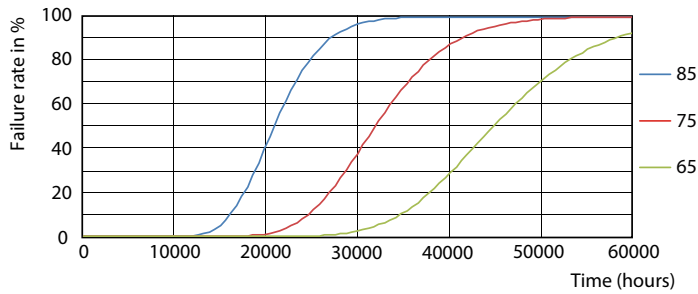

Durată de viață

18W G13