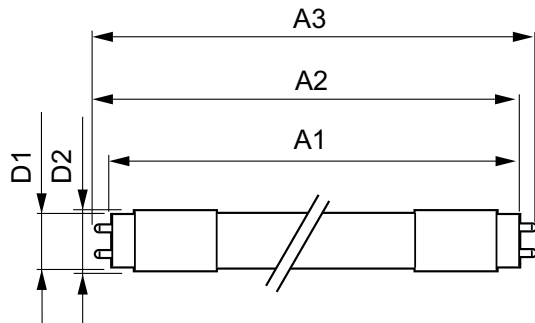

Tubul CorePro LED Universal T8

T-Storage (min.)	-40 °C
Maximum T-case (nom.)	65 °C
Controls and Dimming	
Cu reglarea intensității luminoase	Nu
Mechanical and Housing	
Material bec	Glass
Lungime produs	1200 mm
Approval and Application	
Etichetă de eficiență energetică (EEL)	A+
Produs eficient energetic	Yes
Mărci de omologare	Marcaj CE Conformitate RoHS KEMA Keur certificate

Consum de energie kWh/1000 h	18 kWh
Product Data	
Cod complet produs	871869680170300
Nume comandă produs	CorePro LEDtube UN 1200mm HO 18W865 T8
EAN/UPC – Produs	8718696801703
Cod de comandă	80170300
Numărător SAP – Cantitate per pachet	1
Numărător SAP – Pachete per exterior	10
Material SAP	929001869402
Greutate netă SAP (bucată)	0,215 kg

Cote

TLED 1200mm UNV16W-36W 2100lm 6500K