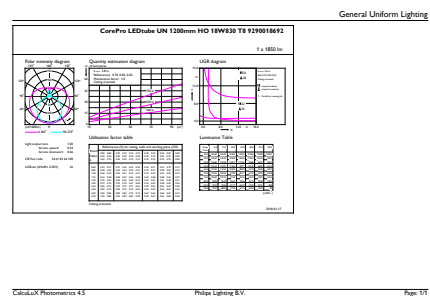

Catalog de date

General Information		Factorul de menținere a fluxului luminos al lămpii la sfârșitul duratei de viață nominale (nom.)	
Baza elementului de fixare	G13 [Medium Bi-Pin Fluorescent]	70 %	
În conformitate cu UE RoHS	Da		
Durată de viață nominală (nom.)	30000 h		
Ciclu comutare pornit/oprit	50000X		
Light Technical		Operating and Electrical	
Cod culoare	830 [CCT de 3000 K]	Frecvență de intrare	De la 50 până la 60 Hz
Unghi de distribuție luminoasă (nom.)	240 °	Putere consumată (W) (Nom)	18 W
Flux luminos (nom.)	1850 lm	Timp de pornire (nom.)	0,5 s
Denumirea culorii	Alb (WH)	Timp de încălzire până la 60% lumină (nom.)	0,5 s
Temperatură de culoare corelată (nom.)	3000 K	Factor de putere (nom.)	0,97
Randament luminos (nominal) (nom.)	102,00 lm/W	Tensiune (nom.)	220-240 V
Consistență culori	<6	Temperature	
Indice de redare a culorii (nom.)	80	T-Ambient (max.)	45 °C
		T-Ambient (min.)	-20 °C
		T-Storage (max.)	65 °C

Tubul CorePro LED Universal T8

T-Storage (min.)	-40 °C
Maximum T-case (nom.)	65 °C
Controls and Dimming	
Cu reglarea intensității luminoase	Nu
Mechanical and Housing	
Material bec	Glass
Lungime produs	1200 mm
Approval and Application	
Etichetă de eficiență energetică (EEL)	A+
Produs eficient energetic	Yes
Mărci de omologare	Marcaj CE Conformitate RoHS KEMA Keur certificate

Consum de energie kWh/1000 h	18 kWh
Product Data	
Cod complet produs	871869680166600
Nume comandă produs	CorePro LEDtube UN 1200mm HO 18W830 T8
EAN/UPC – Produs	8718696801666
Cod de comandă	80166600
Numărător SAP – Cantitate per pachet	1
Numărător – Pachete per cutie exterioră	10
Material SAP	929001869202
Greutate netă (bucată)	0,270 kg

Cote

TLED 1200mm UNV16W-36W 2100lm 3000K

Product	D1	D2	A1	A2	A3
CorePro LEDtube UN 1200mm HO 18W830 T8	27,9 mm	28 mm	1199,4 mm	1205,3 mm	1213,6 mm

Date fotometrice

18W G13

18W G13 830 3000K

Tubul CorePro LED Universal T8