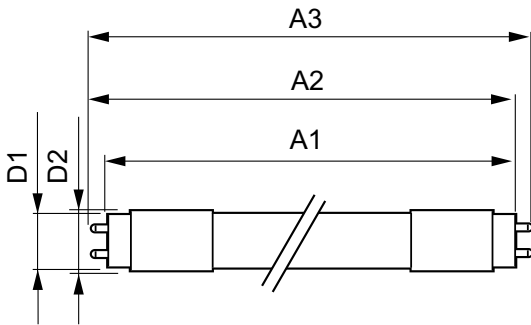

Tubul CorePro LED Universal T8

T-Storage (min.)	-40 °C
Maximum T-case (nom.)	65 °C
Controls and Dimming	
Cu reglarea intensității luminoase	Nu
Mechanical and Housing	
Material bec	Glass
Lungime produs	1200 mm
Approval and Application	
Etichetă de eficiență energetică (EEL)	A+
Produs eficient energetic	Yes
Mărci de omologare	Marcaj CE Conformitate RoHS KEMA Keur certificate

Consum de energie kWh/1000 h	18 kWh
Product Data	
Cod complet produs	871869680166600
Nume comandă produs	CorePro LEDtube UN 1200mm HO 18W830 T8
EAN/UPC – Produs	8718696801666
Cod de comandă	80166600
Numărător SAP – Cantitate per pachet	1
Numărător – Pachete per cutie exterioră	10
Material SAP	929001869202
Greutate netă (bucată)	0,270 kg

Cote