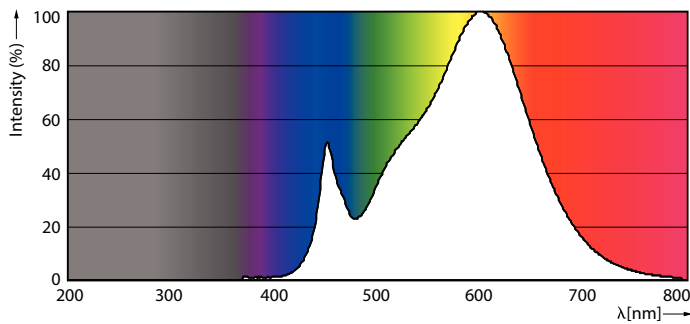

Date fotometrice

18W G13