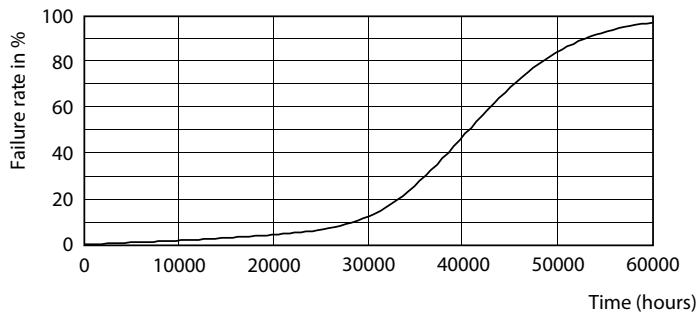

Catalog de date

General Information	
Baza elementului de fixare	GU5.3 [GU5.3]
În conformitate cu UE RoHS	Da
Durată de viață nominală (nom.)	40000 h
Ciclu comutare pornit/oprit	50000X
Tip tehnic	7.5-43W
Light Technical	
Cod culoare	927
Unghi de distribuție luminoasă (nom.)	36°
Flux luminos (nom.)	485 lm
Intensitate luminoasă (nom.)	1400 cd
Denumirea culorii	Alb cald (WW)
Temperatură de culoare corelată (nom.)	2700 K
Randament luminos (nominal) (nom.)	64,67 lm/W

MAS LEDspotLV 43W GU5-3 927 36D MR16

MASTER LEDspot ExpertColor JT

Date fotometrice

MAS LEDspotLV 43W GU5-3 927 24D MR16

Durată de viață

MAS LEDspotLV 43W GU5-3 927 24D MR16

MAS LEDspotLV 43W GU5-3 927 24D MR16