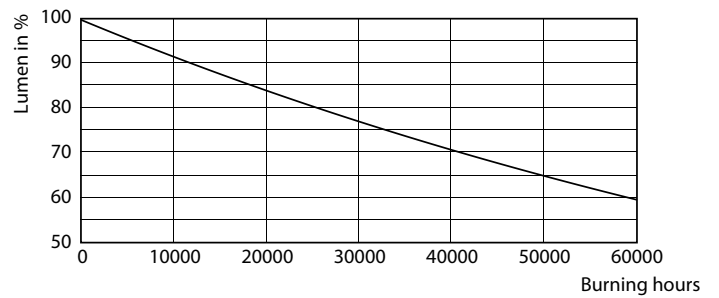

Catalog de date

General Information	
Baza elementului de fixare	GU5.3 [GU5.3]
În conformitate cu UE RoHS	Da
Durată de viață nominală (nom.)	40000 h
Ciclu comutare pornit/oprit	50000X
Tip tehnic	7.5-43W
Light Technical	
Cod culoare	927
Unghi de distribuție luminoasă (nom.)	36°
Flux luminos (nom.)	485 lm
Intensitate luminoasă (nom.)	1400 cd
Denumirea culorii	Alb cald (WW)
Temperatură de culoare corelată (nom.)	2700 K
Randament luminos (nominal) (nom.)	64,67 lm/W

MAS LEDspotLV 43W GU5-3 927 36D MR16

MASTER LEDspot ExpertColor JT

Date fotometrice

MAS LEDspotLV 43W GU5-3 927 24D MR16

Durată de viață

MAS LEDspotLV 43W GU5-3 927 24D MR16

MAS LEDspotLV 43W GU5-3 927 24D MR16