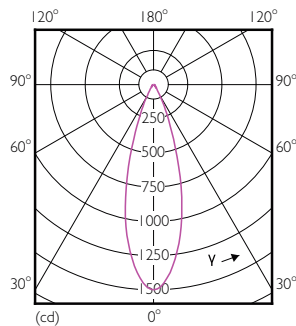

MAS LEDspotLV 43W GU5-3 927 36D MR16

MAS LEDspotLV 43W GU5-3 927 36D MR16