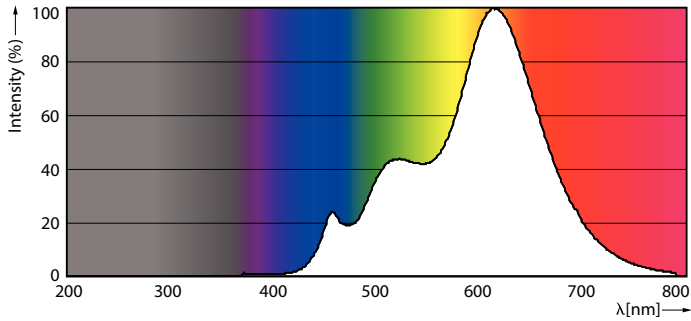

MASTER LEDspot ExpertColor JT

Date fotometrice

MAS LEDspotLV 43W GU5-3 927 24D MR16