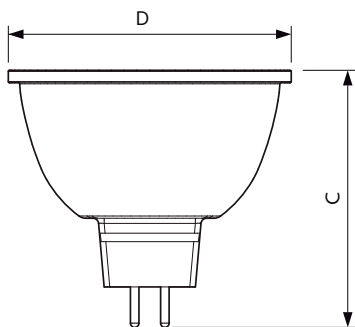

MASTER LEDspot ExpertColor JT

Tensiune (nom.)	ac electronic 12 V
Temperature	
Maximum T-case (nom.)	93 °C
Controls and Dimming	
Cu reglarea intensității luminoase	Da
Approval and Application	
Etichetă de eficiență energetică (EEL)	A
Adecvat pentru iluminat de accent	Yes
Consum de energie kWh/1000 h	9 kWh

Product Data	
Cod complet produs	871869673544200
Nume comandă produs	MASTER LED ExpertColor LED ExpertColor 7.5-43W MR16 927 36D
EAN/UPC – Produs	8718696735442
Cod de comandă	73544200
Numărător SAP – Cantitate per pachet	1
Numărător SAP – Pachete per exterior	10
Material SAP	929001386302
Greutate netă SAP (bucată)	0,034 kg

Cote

MR16 12V 8-43W 550lm 36D 2700K GU5.3 D

Product	D	C
MASTER LED ExpertColor LED ExpertColor 7.5-43W MR16 927 36D	50,5 mm	46 mm

Date fotometrice