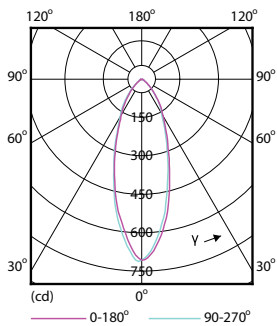

CorePro LEDspotMV 65W GU10 830 36D