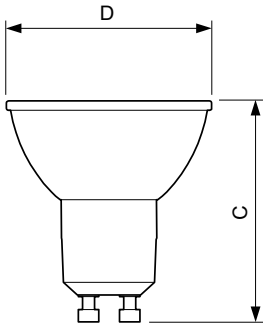

CorePro LEDspot MV

Consum de energie kWh/1000 h	5 kWh
Product Data	
Cod complet produs	871869674387400
Nume comandă produs	CorePro LEDspot 5-65W GU10 840 36D ND
EAN/UPC – Produs	8718696743874

Cod de comandă	74387400
Numărător SAP – Cantitate per pachet	1
Numărător – Pachete per cutie exterioră	10
Material SAP	929001381302
Greutate netă (bucată)	0,038 kg

Cote

GU10 230V 5W-65W 460lm 36D 4000K ND

Product	D	C
CorePro LEDspot 5-65W GU10 840 36D ND	50 mm	54 mm