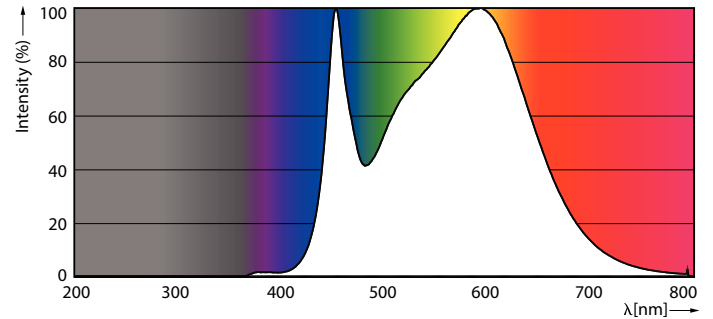

CorePro LEDspotMV 65W GU10 840 36D