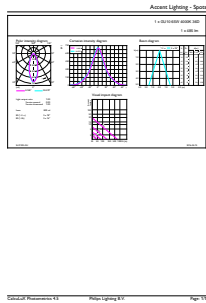

Date fotometrice

CorePro LEDspotMV 65W GU10 840 36D