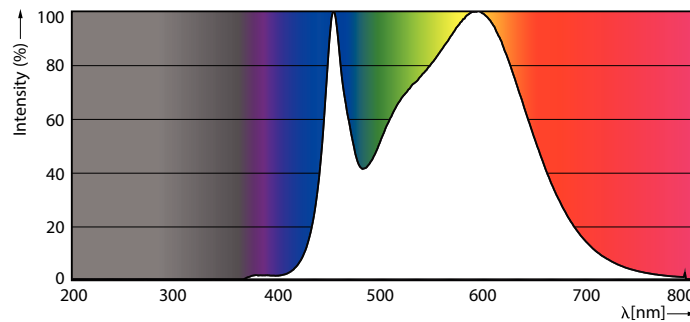

Catalog de date

General Information	
Baza elementului de fixare	GU10 [GU10]
În conformitate cu UE RoHS	Da
Durată de viață nominală (nom.)	15000 h
Ciclu comutare pornit/oprit	50000X
Tip tehnic	4-35W
Light Technical	
Cod culoare	840 [CCT de 4000 K]
Unghi de distribuție luminoasă (nom.)	36°
Flux luminos (nom.)	270 lm
Intensitate luminoasă (nom.)	540 cd
Denumirea culorii	Alb rece (CW)
Temperatură de culoare corelată (nom.)	4000 K
Randament luminos (nominal) (nom.)	67,00 lm/W
Consistență culori	<6
Indice de redare a culorii (nom.)	80
Factorul de menținere a fluxului luminos al lămpii la sfârșitul duratei de viață nominală (nom.)	70 %

Flux luminos în con de 90° (nominal)	270 lm
Operating and Electrical	
Frecvență de intrare	De la 50 până la 60 Hz
Putere consumată (W) (Nom)	4 W
Curent lămpă (nom.)	19 mA
Echivalent putere	35 W
Timp de pornire (nom.)	0,5 s
Timp de încălzire până la 60% lumină (nom.)	0,5 s
Factor de putere (nom.)	0,7
Tensiune (nom.)	220-240 V
Temperature	
Maximum T-case (nom.)	65 °C
Controls and Dimming	
Cu reglarea intensității luminoase	Da
Approval and Application	
Etichetă de eficiență energetică (EEL)	A+
Adecvat pentru iluminat de accent	Yes

Cote

GU10 230V 4-35W 270lm 36D 4000K GU10 D

Product	D	C
CorePro LEDspot 4-35W GU10 840 36D DIM	50 mm	54 mm

Date fotometrice

Classic LEDspotMV 35W GU10 840 36D

CorePro LEDspotMV 35W GU10 830 36D CLA

CorePro LEDspotMV 25W GU10 840 36D