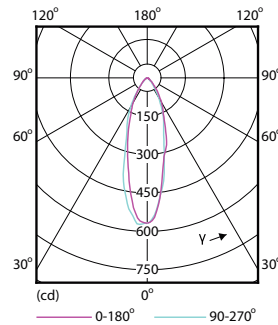

Catalog de date

General Information	
Baza elementului de fixare	GU10 [GU10]
În conformitate cu UE RoHS	Da
Durată de viață nominală (nom.)	15000 h
Ciclu comutare pornit/oprit	50000X
Tip tehnic	4-35W
Light Technical	
Cod culoare	840 [CCT de 4000 K]
Unghi de distribuție luminoasă (nom.)	36°
Flux luminos (nom.)	270 lm
Intensitate luminoasă (nom.)	540 cd
Denumirea culorii	Alb rece (CW)
Temperatură de culoare corelată (nom.)	4000 K
Randament luminos (nominal) (nom.)	67,00 lm/W
Consistență culori	<6
Indice de redare a culorii (nom.)	80
Factorul de menținere a fluxului luminos al lămpii la sfârșitul duratei de viață nominală (nom.)	70 %

Cote

GU10 230V 4-35W 270lm 36D 4000K GU10 D

Product	D	C
CorePro LEDspot 4-35W GU10 840 36D DIM	50 mm	54 mm

Date fotometrice

Classic LEDspotMV 35W GU10 840 36D

CorePro LEDspotMV 35W GU10 830 36D CLA

CorePro LEDspotMV 25W GU10 840 36D