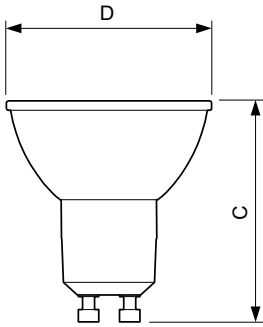

CorePro LEDspot MV

Consum de energie kWh/1000 h	4 kWh
Product Data	
Cod complet produs	871869673022500
Nume comandă produs	CorePro LEDspot 4-35W GU10 840 36D DIM
EAN/UPC – Produs	8718696730225

Cod de comandă	73022500
Numărător SAP – Cantitate per pachet	1
Numărător – Pachete per cutie exterioră	10
Material SAP	929001364002
Greutate netă (bucată)	0,038 kg

Cote

GU10 230V 4-35W 270lm 36D 4000K GU10 D

Product	D	C
CorePro LEDspot 4-35W GU10 840 36D DIM	50 mm	54 mm

Date fotometrice

Classic LEDspotMV 35W GU10 840 36D