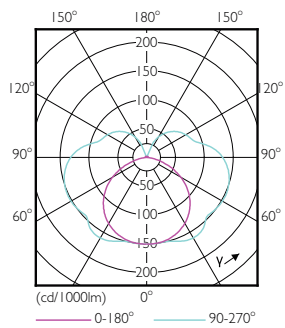

CorePro LEDlinearMV 14-120W R7S 830 D