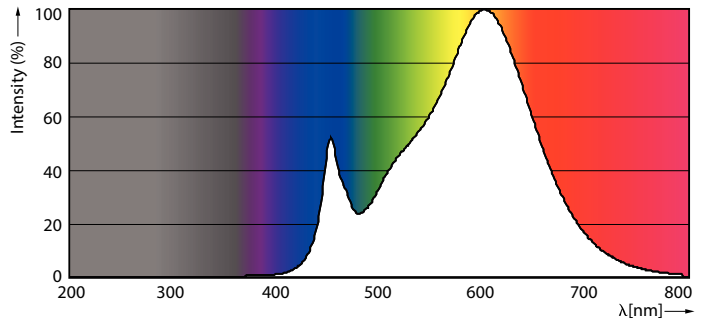

CorePro LEDlinear MV

Cod de comandă	71400300
Numărător – Cantitate per pachet	1
Numărător SAP – Pachete per exterior	10
Nr. material (12NC)	929001353602

Greutate netă SAP (bucată)	0,095 kg

Cote

C

Product	D	C
CorePro LED linear D 14-120W R7S 118 830	29 mm	118 mm

R7S 220V 15.5W-110W 1800lm 3000K R7S D

Date fotometrice

CorePro LEDlinearMV 14-120W R7S 830 D

CorePro LEDlinearMV 14-120W R7S 830 D