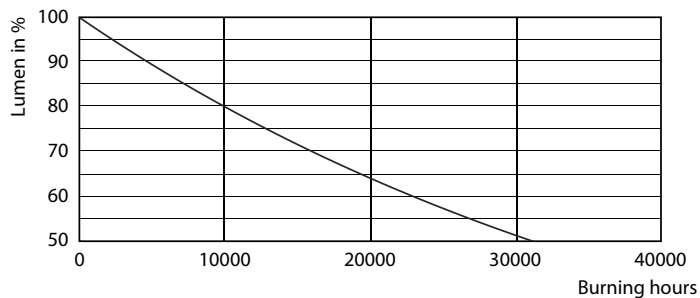

CorePro LEDlinear MV

Durată de viață

LEDbulb 60W E14 827 FR B38

LEDbulb 60W E14 827 FR B38