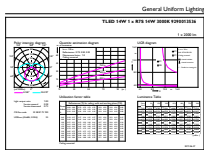

CorePro LEDlinear MV

Cod de comandă	71400300
Numărător – Cantitate per pachet	1
Numărător SAP – Pachete per exterior	10
Nr. material (12NC)	929001353602

Greutate netă SAP (bucată)	0,095 kg

Cote

C

Product	D	C
CorePro LED linear D 14-120W R7S 118 830	29 mm	118 mm

R7S 220V 15.5W-110W 1800lm 3000K R7S D

Date fotometrice

CorePro LEDlinearMV 14-120W R7S 830 D

CorePro LEDlinearMV 14-120W R7S 830 D