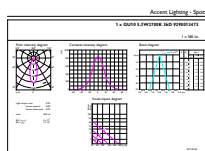

Date fotometrice

MASTER LEDspot ExpertColor MV 50W GU10 927 36D