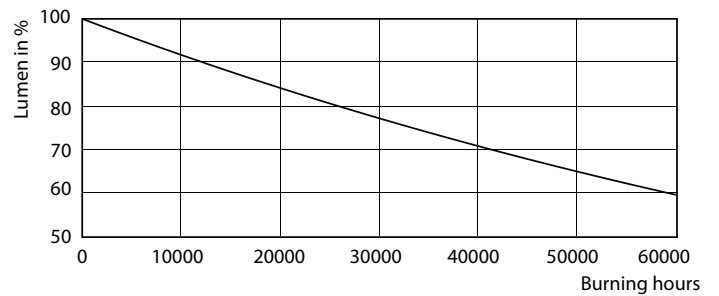

Catalog de date

General Information		Consistență culori	
Baza elementului de fixare	GU10 [GU10]	Indice de redare a culorii (nom.)	<3
În conformitate cu UE RoHS	Da	Factorul de menținere a fluxului luminos al lămpii la sfârșitul duratei de viață nominale (nom.)	70 %
Durată de viață nominală (nom.)	40000 h	Flux luminos în con de 90° (nominal)	355 lm
Ciclu comutare pornit/oprit	50000X		
Tip tehnic	5.5-50W		
Light Technical		Operating and Electrical	
Cod culoare	927	Frecvență de intrare	De la 50 până la 60 Hz
Unghi de distribuție luminoasă (nom.)	36°	Putere consumată (W) (Nom)	5,5 W
Flux luminos (nom.)	355 lm	Curent lămpă (nom.)	30 mA
Intensitate luminoasă (nom.)	800 cd	Echivalent putere	50 W
Denumirea culorii	Alb cald (WW)	Țimp de pornire (nom.)	0,5 s
Temperatură de culoare corelată (nom.)	2700 K	Țimp de încălzire până la 60% lumină (nom.)	0,5 s
Randament luminos (nominal) (nom.)	64,55 lm/W	Factor de putere (nom.)	0,8

MASTER LEDspot ExpertColor MV 50W GU10 927 36D

MASTER LEDspot ExpertColor MV

Date fotometrice

MASTER LEDspot ExpertColor MV 50W GU10 927 36D

Durată de viață

MASTER LEDspot ExpertColor MV 35W GU10 25D

MASTER LEDspot ExpertColor MV 35W GU10 25D