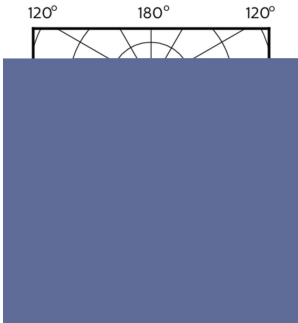

MASTER LEDspot ExpertColor MV

Date fotometrice

MASTER LEDspot ExpertColor MV 50W GU10 927 36D