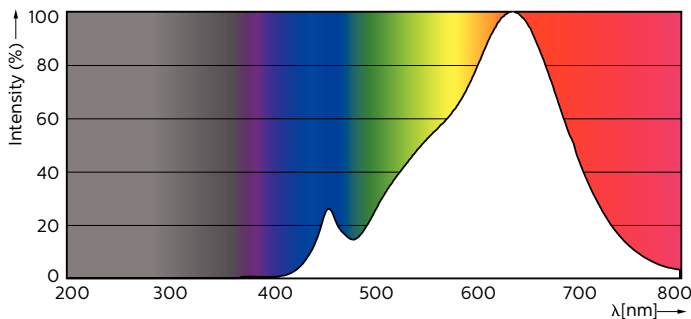

MASTER LEDspot ExpertColor MV 50W GU10 927 36D