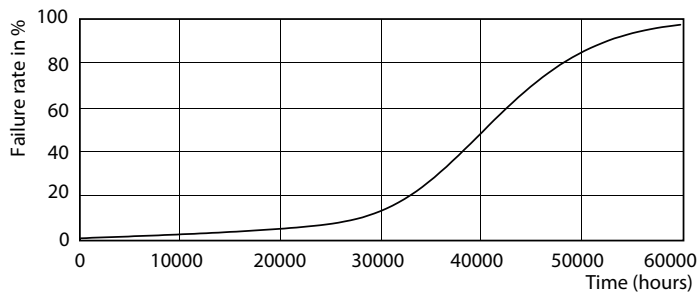

Catalog de date

General Information		Consistență culori	
Baza elementului de fixare	GU10 [GU10]	Indice de redare a culorii (nom.)	<3
În conformitate cu UE RoHS	Da	Factorul de menținere a fluxului luminos al lămpii la sfârșitul duratei de viață nominale (nom.)	70 %
Durată de viață nominală (nom.)	40000 h	Flux luminos în con de 90° (nominal)	355 lm
Ciclu comutare pornit/oprit	50000X		
Tip tehnic	5.5-50W		
Light Technical		Operating and Electrical	
Cod culoare	927	Frecvență de intrare	De la 50 până la 60 Hz
Unghi de distribuție luminoasă (nom.)	36°	Putere consumată (W) (Nom)	5,5 W
Flux luminos (nom.)	355 lm	Curent lămpă (nom.)	30 mA
Intensitate luminoasă (nom.)	800 cd	Echivalent putere	50 W
Denumirea culorii	Alb cald (WW)	Țimp de pornire (nom.)	0,5 s
Temperatură de culoare corelată (nom.)	2700 K	Țimp de încălzire până la 60% lumină (nom.)	0,5 s
Randament luminos (nominal) (nom.)	64,55 lm/W	Factor de putere (nom.)	0,8

MASTER LEDspot ExpertColor MV 50W GU10 927 36D

MASTER LEDspot ExpertColor MV

Date fotometrice

MASTER LEDspot ExpertColor MV 50W GU10 927 36D

Durată de viață

MASTER LEDspot ExpertColor MV 35W GU10 25D

MASTER LEDspot ExpertColor MV 35W GU10 25D