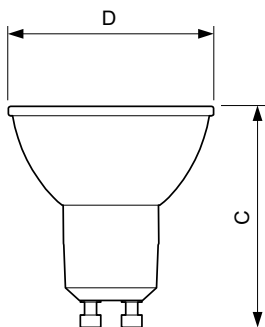

MASTER LEDspot ExpertColor MV

Tensiune (nom.)	220-240 V
Temperature	
Maximum T-case (nom.)	80 °C
Controls and Dimming	
Cu reglarea intensității luminoase	Da
Approval and Application	
Etichetă de eficiență energetică (EEL)	A+
Adecvat pentru iluminat de accent	Yes
Consum de energie kWh/1000 h	6 kWh

Product Data	
Cod complet produs	871869670767800
Nume comandă produs	MASTER LED ExpertColor LED ExpertColor 5.5-50W GU10 927 36D
EAN/UPC – Produs	8718696707678
Cod de comandă	70767800
Numărător SAP – Cantitate per pachet	1
Numărător SAP – Pachete per exterior	10
Material SAP	929001347302
Greutate netă SAP (bucată)	0,038 kg

Cote

GU10 230V5.5W-50W345lm40D 2700K GU10 Dim

Product	D	C
MASTER LED ExpertColor LED ExpertColor 5.5-50W GU10 927 36D	50 mm	54 mm

Date fotometrice

MASTER LEDspot ExpertColor MV 50W GU10 927 36D