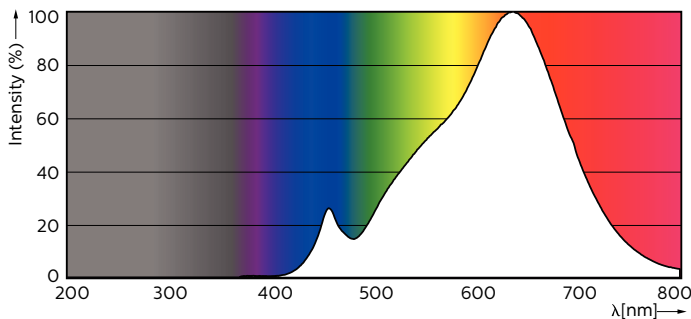

### Catalog de date

General Information		Consistență culori	
Baza elementului de fixare	GU10 [ GU10]	Indice de redare a culorii (nom.)	<3
În conformitate cu UE RoHS	Da	Llmf la sfârșitul duratei de viață nominale (nom.)	97
Durată de viață nominală (nom.)	40000 h	Flux luminos lampă con 90°	70 %
Ciclu comutare pornit/oprit	50000X		355 lm
Tip tehnic	5.5-50W		
Light Technical		Operating and Electrical	
Cod culoare	927	Frecvență de intrare	De la 50 până la 60 Hz
Unghi de distribuție luminoasă (nom.)	25 °	Putere consumată (W) (Nom)	5,5 W
Flux luminos (nom.)	355 lm	Curent lampă (nom.)	30 mA
Intensitate luminoasă (nom.)	1000 cd	Echivalent putere	50 W
Denumirea culorii	Alb cald (WW)	Timp de pornire (nom.)	0,5 s
Temperatură de culoare corelată (nom.)	2700 K	Timp de încălzire până la lumină 60% (nom.)	0,5 s
Randament luminos (nominal) (nom.)	64,55 lm/W	Factor de putere (nom.)	0,8

# MASTER LEDspot ExpertColor MV

Tensiune (nom.)	220-240 V
<b>Temperature</b>	
Cutie T maximum (nom.)	80 °C
<b>Controls and Dimming</b>	
Cu reglarea intensității luminoase	Da
<b>Approval and Application</b>	
Etichetă de eficiență energetică (EEL)	A+
Adecvat pentru iluminat de accent	Yes
Consum de energie kWh/1000 h	6 kWh

## Cote

GU10 230V5.5W-50W345lm25D 2700K GU10 Dim

Product	D	C
MASTER LED ExpertColor LED ExpertColor 5.5-50W GU10 927 25D	50 mm	54 mm

## Date fotometrice

MASTER LEDspot ExpertColor MV 50W GU10 927 25D

MASTER LEDspot ExpertColor MV 50W GU10 927 25D