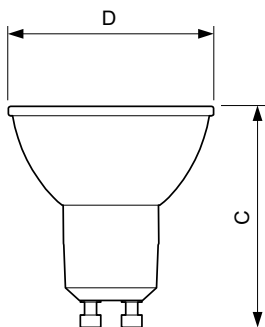

MASTER LEDspot ExpertColor MV

Tensiune (nom.)	220-240 V
Temperature	
Cutie T maximum (nom.)	80 °C
Controls and Dimming	
Cu reglarea intensității luminoase	Da
Approval and Application	
Etichetă de eficiență energetică (EEL)	A+
Adecvat pentru iluminat de accent	Yes
Consum de energie kWh/1000 h	6 kWh

Product Data	
Cod complet produs	871869670761600
Nume comandă produs	MASTER LED ExpertColor LED ExpertColor 5.5-50W GU10 927 25D
EAN/UPC - Produs	8718696707616
Cod de comandă	70761600
Numărător - Cantitate per pachet	1
Numărător - Pachete per cutie exterioară	10
Material nr. (12NC)	929001347002
Greutate netă (bucată)	0,038 kg

Cote

GU10 230V5.5W-50W345lm25D 2700K GU10 Dim

Product	D	C
MASTER LED ExpertColor LED ExpertColor 5.5-50W GU10 927 25D	50 mm	54 mm