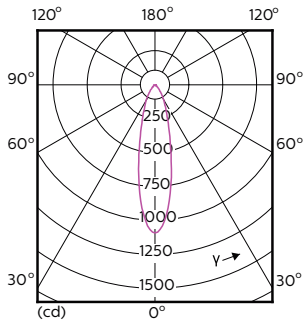

MASTER LEDspot ExpertColor MV

Date fotometrice

MASTER LEDspot ExpertColor MV 50W GU10 927 25D