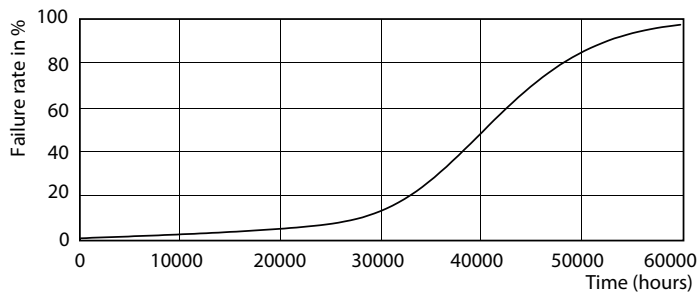

Durată de viață

MASTER LEDspot ExpertColor MV 35W GU10 25D