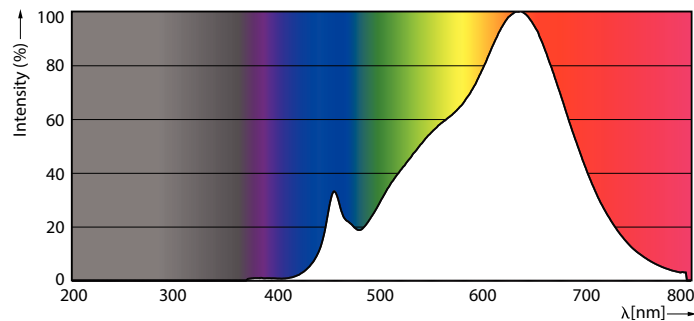

Date fotometrice

PAR38 120V 17-90W 1150lm 8D 2700K E26 D