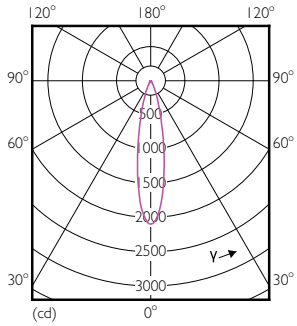

MASTER LEDspot ExpertColor JT

Date fotometrice

LEDspots MR16 7W 927 430lm 25D