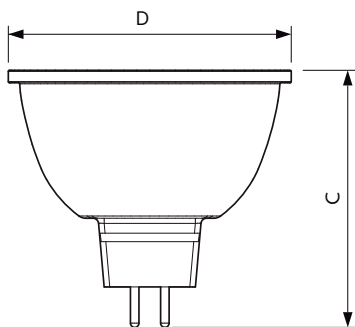

MASTER LEDspot ExpertColor JT

Tensiune (nom.)	ac electronic 12 V
Temperature	
Cutie T maximum (nom.)	90 °C
Controls and Dimming	
Cu reglarea intensității luminoase	Da
Approval and Application	
Etichetă de eficiență energetică (EEL)	A
Adecvat pentru iluminat de accent	Yes
Consum de energie kWh/1000 h	8 kWh

Product Data	
Cod complet produs	871869673877100
Nume comandă produs	MASTER LED ExpertColor LED ExpertColor 6.5-35W MR16 927 24D
EAN/UPC - Produs	8718696738771
Cod de comandă	73877100
Numărător - Cantitate per pachet	1
Numărător - Pachete per cutie exterioară	10
Material nr. (12NC)	929001342002
Greutate netă (bucată)	0,034 kg

Cote

MR16 12V 6.5-42W 420lm 25D 2700K GU5.3 D

Product	D	C
MASTER LED ExpertColor LED ExpertColor 6.5-35W MR16 927 24D	51 mm	46 mm