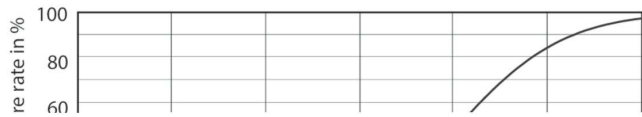

Durată de viață

LEDspots MR16 7W