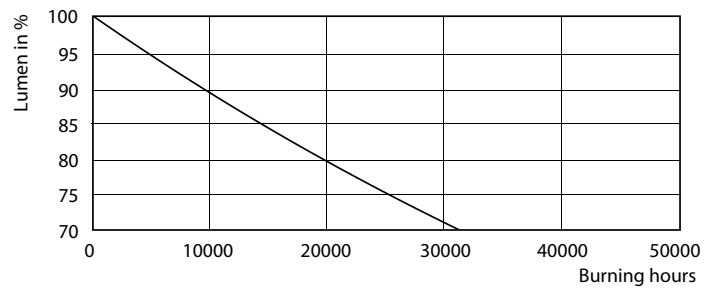

Warnings and safety

• -

Catalog de date

General Information		Factorul de men inere a fluxului luminos al lămpii la sfârșitul duratei de via ă nominale (nom.)	
Baza elementului de fixare	G13 [Medium Bi-Pin Fluorescent]		70 %
În conformitate cu UE RoHS	Da		
Durată de via ă nominală (nom.)	30000 h		
Ciclu comutare pornit/oprit	200000X		
Light Technical		Operating and Electrical	
Cod culoare	865 [CCT de 6500 K]	Frecven ă de intrare	De la 50 până la 60 Hz
Unghi de distribu ie luminoasă (nom.)	240 °	Putere consumată (W) (Nom)	8 W
Flux luminos (nom.)	800 lm	Timp de pornire (nom.)	0,5 s
Denumirea culorii	Rece natural	Timp de încălzire până la 60% lumină (nom.)	0,5 s
Temperatură de culoare corelată (nom.)	6500 K	Factor de putere (nom.)	0,9
Randament luminos (nominal) (nom.)	100,00 lm/W	Tensiune (nom.)	220-240 V
Consisten ă culori	<6	Temperature	
Indice de redare a culorii (nom.)	80	T-Ambient (max.)	45 °C
		T-Ambient (min.)	-20 °C
		T-Storage (max.)	65 °C
		T-Storage (min.)	-40 °C

LEDtube 600mm 8W G13 865 800lm

LEDtube 1500mm 20W G13 840 2200lm

CorePro LEDtube EM/Mains

Date fotometrice

SDPO_MLEDGA_0051-Spectral Power distribution

Durată de viață

LEDtube 1500mm 20W G13 840 2200lm

LEDtube 1500mm 20W G13 840 2200lm