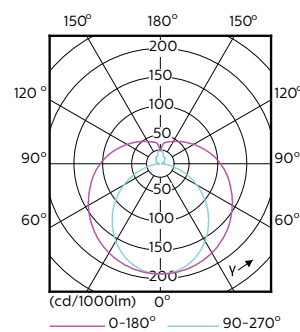

LEDtube 1500mm 20W G13 840 2200lm