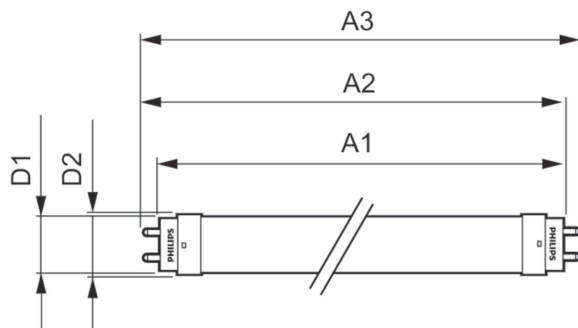

CorePro LEDtube EM/Mains

Maximum T-case (nom.)	40 °C
Controls and Dimming	
Cu reglarea intensității luminoase	Nu
Mechanical and Housing	
Material bec	Glass
Lungime produs	600 mm
Approval and Application	
Etichetă de eficiență energetică (EEL)	A+
Produs eficient energetic	Yes
Mărci de omologare	Marcaj CE Conformitate RoHS KEMA Keur certificate

Consum de energie kWh/1000 h	8 kWh
Product Data	
Cod complet produs	871869671105700
Nume comandă produs	CorePro LEDtube 600mm 8W865
EAN/UPC – Produs	8718696711057
Cod de comandă	71105700
Numărător SAP – Cantitate per pachet	1
Numărător SAP – Pachete per exterior	10
Material SAP	929001338702
Greutate netă SAP (bucată)	0,120 kg

Cote

TLED 2ft 8-18W 800lm 6500K G13 Ess-Corep

Product	D1	D2	A1	A2	A3
CorePro LEDtube 600mm 8W865	25,7 mm	28 mm	588,5 mm	595,5 mm	602,5 mm

Date fotometrice

LEDtube 600mm 8W G13 865 800lm