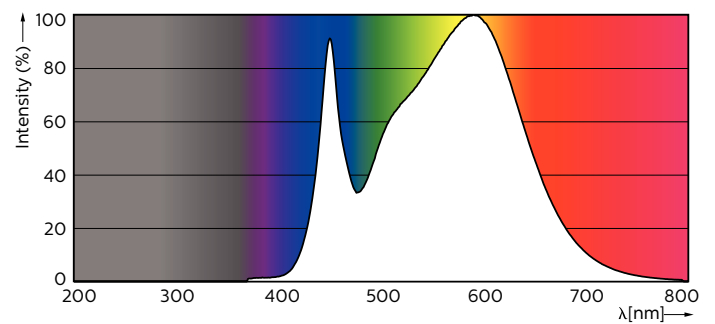

CorePro LEDtube EM/Mains

Maximum T-case (nom.)	40 °C
Controls and Dimming	
Cu reglarea intensității luminoase	Nu
Mechanical and Housing	
Material bec	Glass
Lungime produs	600 mm
Approval and Application	
Etichetă de eficiență energetică (EEL)	A+
Produs eficient energetic	Yes
Mărci de omologare	Marcaj CE Conformitate RoHS KEMA Keur certificate

Consum de energie kWh/1000 h	8 kWh
Product Data	
Cod complet produs	871869671103300
Nume comandă produs	CorePro LEDtube 600mm 8W840
EAN/UPC – Produs	8718696711033
Cod de comandă	71103300
Numărător – Cantitate per pachet	1
Numărător SAP – Pachete per exterior	10
Nr. material (12NC)	929001338602
Greutate netă SAP (bucată)	0,120 kg

Cote

A3

Product	D1	D2	A1	A2	A3
CorePro LEDtube 600mm 8W840	25,7 mm	28 mm	588,5 mm	595,5 mm	602,5 mm

TLED 2ft 8-18W 800lm 4000K G13 Ess-Corep

Date fotometrice

LEDtube 600mm 8W G13 840 800lm

LEDtube 1500mm 20W G13 840 2200lm