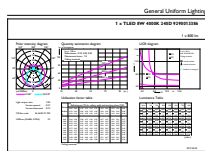

Date fotometrice

LEDtube 600mm 8W G13 840 800lm

LEDtube 1500mm 20W G13 840 2200lm