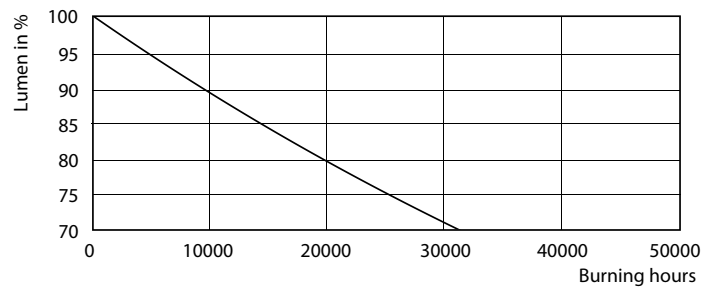

Warnings and safety

• -

Catalog de date

General Information		Factorul de men inere a fluxului luminos al lămpii la sfârșitul duratei de via ă nominale (nom.)	
Baza elementului de fixare	G13 [Medium Bi-Pin Fluorescent]		70 %
În conformitate cu UE RoHS	Da		
Durată de via ă nominală (nom.)	30000 h		
Ciclu comutare pornit/oprit	200000X		
Light Technical		Operating and Electrical	
Cod culoare	840 [CCT de 4000 K]	Frecven ă de intrare	De la 50 până la 60 Hz
Unghi de distribu ie luminoasă (nom.)	240 °	Putere consumată (W) (Nom)	8 W
Flux luminos (nom.)	800 lm	Tîmp de pornire (nom.)	0,5 s
Denumirea culorii	Alb rece (CW)	Tîmp de încălzire până la 60% lumină (nom.)	0,5 s
Temperatură de culoare corelată (nom.)	4000 K	Factor de putere (nom.)	0,9
Randament luminos (nominal) (nom.)	100,00 lm/W	Tensiune (nom.)	220-240 V
Consisten ă culori	<6	Temperature	
Indice de redare a culorii (nom.)	80	T-Ambient (max.)	45 °C
		T-Ambient (min.)	-20 °C
		T-Storage (max.)	65 °C
		T-Storage (min.)	-40 °C

LEDtube 600mm 8W G13 840 800lm

LEDtube 1500mm 20W G13 840 2200lm

CorePro LEDtube EM/Mains

Date fotometrice

LEDtube 1500mm 20W G13 840 2200lm

Durată de viață

LEDtube 1500mm 20W G13 840 2200lm

LEDtube 1500mm 20W G13 840 2200lm