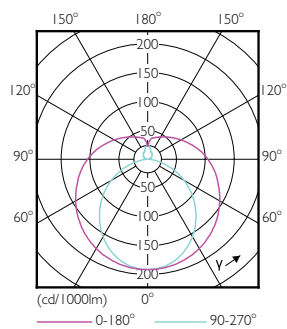

Turburi LED Ecofit T8

Mărci de omologare	Conformitate RoHS Marcaj CE KEMA Keur certificate
Consum de energie kWh/1000 h	20 kWh
Product Data	
Cod complet produs	871869969708200
Nume comandă produs	Ecofit LEDtube 1500mm 20W 840 T8 I
EAN/UPC – Produs	8718699697082

Cod de comandă	69708200
Numărător – Cantitate per pachet	1
Numărător SAP – Pachete per exterior	20
Nr. material (12NC)	929001338122
Greutate netă SAP (bucată)	0,310 kg

Cote

Product	D1	D2	A1	A2	A3
Ecofit LEDtube 1500mm 20W 840 T8 I	25,7 mm	28 mm	1500 mm	1507,1 mm	1514,2 mm

TLED 5ft 220-240V 20-57W 2000lm 4000K

Date fotometrice

LEDtube Ecofit 16W G13 840 24D ND

LEDtube Ecofit 16W G13 840 24D ND

LEDtube Ecofit 20W G13 840 24D ND