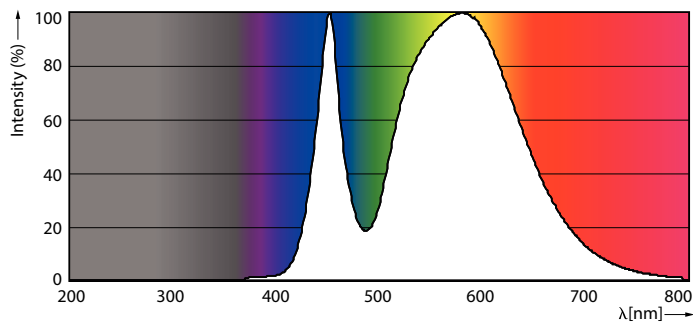

Turburi LED Ecofit T8

Mărci de omologare	Conformitate RoHS Marcaj CE KEMA Keur certificate
Consum de energie kWh/1000 h	20 kWh
Product Data	
Cod complet produs	871869969708200
Nume comandă produs	Ecofit LEDtube 1500mm 20W 840 T8 I
EAN/UPC – Produs	8718699697082

Cod de comandă	69708200
Numărător – Cantitate per pachet	1
Numărător SAP – Pachete per exterior	20
Nr. material (12NC)	929001338122
Greutate netă SAP (bucată)	0,310 kg

Cote

Product	D1	D2	A1	A2	A3
Ecofit LEDtube 1500mm 20W 840 T8 I	25,7 mm	28 mm	1500 mm	1507,1 mm	1514,2 mm

TLED 5ft 220-240V 20-57W 2000lm 4000K

Date fotometrice

LEDtube Ecofit 16W G13 840 24D ND

LEDtube Ecofit 16W G13 840 24D ND

LEDtube Ecofit 20W G13 840 24D ND