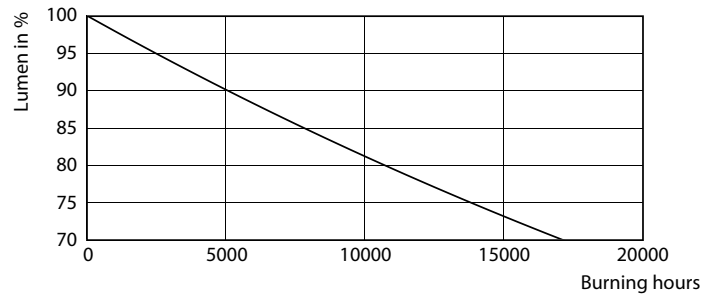

TLED 5ft 220-240V 20-57W 2000lm 4000K

Date fotometrice

LEDtube Ecofit 16W G13 840 24D ND

LEDtube Ecofit 16W G13 840 24D ND

LEDtube Ecofit 20W G13 840 24D ND

Turburi LED Ecofit T8

Durață de viață

LEDtube Ecofit 16W G13 840 24D ND