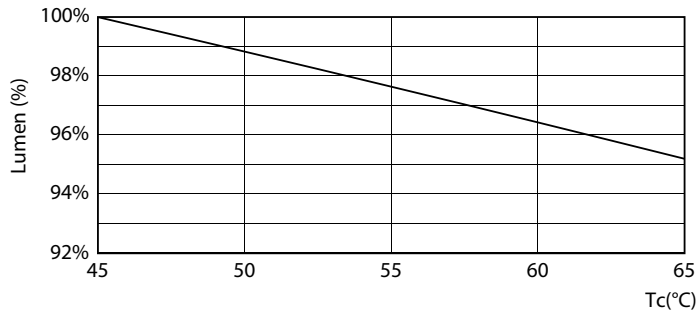

TLED 5ft 220-240V 20-57W 2000lm 4000K

Date fotometrice

LEDtube Ecofit 16W G13 840 24D ND

LEDtube Ecofit 16W G13 840 24D ND

LEDtube Ecofit 20W G13 840 24D ND

Turburi LED Ecofit T8

Durață de viață

LEDtube Ecofit 16W G13 840 24D ND