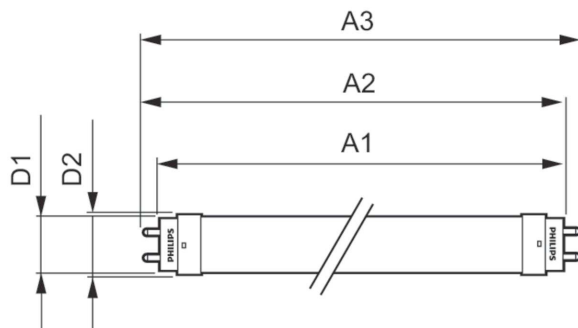

CorePro LEDtube EM/Mains

Maximum T-case (nom.)	45 °C
Controls and Dimming	
Cu reglarea intensității luminoase	Nu
Mechanical and Housing	
Material bec	Glass
Lungime produs	1500 mm
Approval and Application	
Etichetă de eficiență energetică (EEL)	A+
Produs eficient energetic	Yes
Mărci de omologare	Marcaj CE Conformitate RoHS KEMA Keur certificate

Consum de energie kWh/1000 h	20 kWh
Product Data	
Cod complet produs	871869671095100
Nume comandă produs	CorePro LEDtube 1500mm 20W 865
EAN/UPC – Produs	8718696710951
Cod de comandă	71095100
Numărător SAP – Cantitate per pachet	1
Numărător SAP – Pachete per exterior	10
Material SAP	929001338002
Greutate netă SAP (bucată)	0,216 kg

Cote

TLED 5ft 220-240V 20-57W 2200lm 6500K

Product	D1	D2	A1	A2	A3
CorePro LEDtube 1500mm 20W 865	25,7 mm	28 mm	1500 mm	1507,1 mm	1514,2 mm

Date fotometrice

LEDtube 1500mm 20W G13 865 2200lm