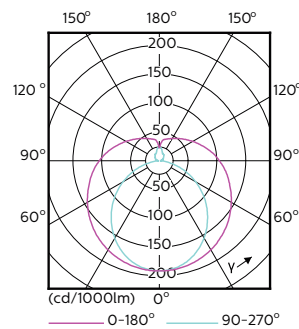

LEDtube 1500mm 20W G13 840 2200lm