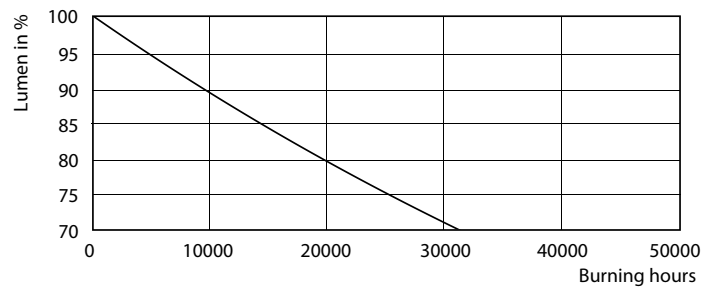

Warnings and safety

• -

Catalog de date

General Information		Factorul de men inere a fluxului luminos al lămpii la sfârșitul duratei de via ă nominale (nom.)	
Baza elementului de fixare	G13 [Medium Bi-Pin Fluorescent]		70 %
În conformitate cu UE RoHS	Da		
Durată de via ă nominală (nom.)	30000 h		
Ciclu comutare pornit/oprit	200000X		
Light Technical		Operating and Electrical	
Cod culoare	865 [CCT de 6500 K]	Frecven ă de intrare	De la 50 până la 60 Hz
Unghi de distribu ie luminoasă (nom.)	240 °	Putere consumată (W) (Nom)	20 W
Flux luminos (nom.)	2200 lm	Timp de pornire (nom.)	0,5 s
Denumirea culorii	Rece natural	Timp de încălzire până la 60% lumină (nom.)	0.5 s
Temperatură de culoare corelată (nom.)	6500 K	Factor de putere (nom.)	0.9
Randament luminos (nominal) (nom.)	110,00 lm/W	Tensiune (nom.)	220-240 V
Consisten ă culori	<6		
Indice de redare a culorii (nom.)	80	Temperature	
		T-Ambient (max.)	45 °C
		T-Ambient (min.)	-20 °C
		T-Storage (max.)	65 °C
		T-Storage (min.)	-40 °C

LEDtube 1500mm 20W G13 865 2200lm

LEDtube 1500mm 20W G13 840 2200lm

CorePro LEDtube EM/Mains

Date fotometrice

SDPO_MLEDGA_0051-Spectral Power distribution

Durată de viață

LEDtube 1500mm 20W G13 840 2200lm

LEDtube 1500mm 20W G13 840 2200lm