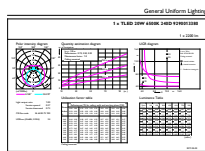

Date fotometrice

LEDtube 1500mm 20W G13 865 2200lm