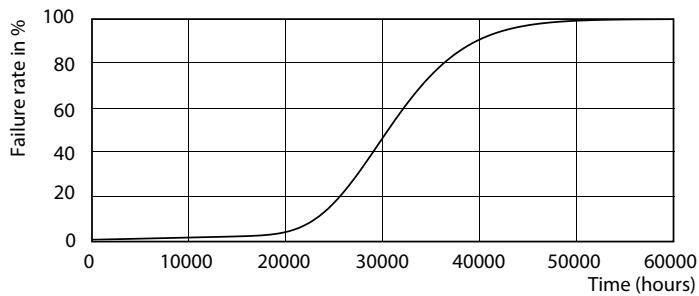

Durată de viață

LEDtube 1500mm 20W G13 840 2200lm