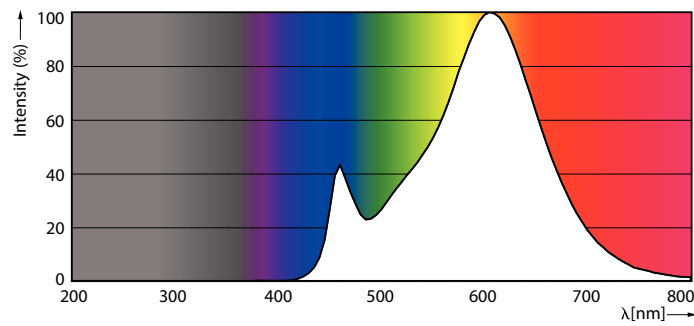

Catalog de date

General Information		Curent lampă (nom.)	
Baza elementului de fixare	E14 [E14]		65 mA
În conformitate cu UE RoHS	Da	Echivalent putere	60 W
Durată de via ă nominală (nom.)	15000 h	Timp de pornire (nom.)	0.5 s
Ciclu comutare pornit/oprit	50000X	Timp de încălzire până la 60% lumină (nom.)	0.5 s
Tip tehnic	7-60W	Factor de putere (nom.)	0.5
		Tensiune (nom.)	220-240 V
Light Technical		Temperature	
Cod culoare	827 [CCT de 2700 K]	Maximum T-case (nom.)	90 °C
Flux luminos (nom.)	806 lm		
Denumirea culorii	Alb cald (WW)	Controls and Dimming	
Temperatură de culoare corelată (nom.)	2700 K	Cu reglarea intensită ii luminoase	Nu
Randament luminos (nominal) (nom.)	115,00 lm/W		
Consisten ă culori	<6	Mechanical and Housing	
Indice de redare a culorii (nom.)	80	Finisaj bec	Mat
Factorul de men inere a fluxului luminos al lămpii la sfârșitul duratei de via ă nominale (nom.)	70 %		
Operating and Electrical		Approval and Application	
Frecven ă de intrare	De la 50 până la 60 Hz	Etichetă de eficien ă energetică (EEL)	A++
Putere consumată (W) (Nom)	7 W	Consum de energie kWh/1000 h	7 kWh
		Product Data	
		Cod complet produs	871869670301400

Cote

Candle 230V 8-60W 806lm 2700K E14 ND FR

Product	D	C
CorePro lustre ND 7-60W E14 827 P48 FR	48 mm	95 mm

Date fotometrice

LEDbulb 60W E14 827 FR P48

LEDbulb 60W E14 827 FR P48

LEDbulb 60W E14 827 FR B38

CorePro LEDcandle