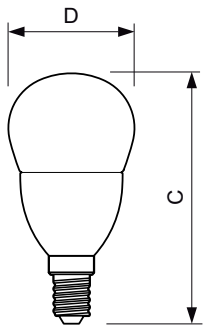

CorePro LEDcandle

Nume comandă produs	CorePro lustre ND 7-60W E14 827 P48 FR
EAN/UPC – Produs	8718696703014
Cod de comandă	70301400
Numărător SAP – Cantitate per pachet	1

Numărător – Pachete per cutie exterioră	10
Material SAP	929001325202
Greutate netă (bucată)	0,072 kg

Cote

Candle 230V 8-60W 806lm 2700K E14 ND FR

Product	D	C
CorePro lustre ND 7-60W E14 827 P48 FR	48 mm	95 mm