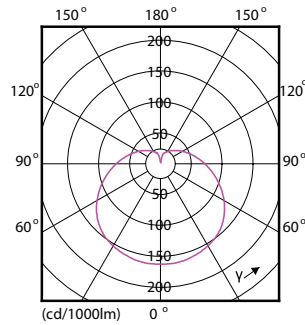

Catalog de date

General Information		Curent lampă (nom.)	
Baza elementului de fixare	E14 [E14]		65 mA
În conformitate cu UE RoHS	Da	Echivalent putere	60 W
Durată de via ă nominală (nom.)	15000 h	Timp de pornire (nom.)	0.5 s
Ciclu comutare pornit/oprit	50000X	Timp de încălzire până la 60% lumină (nom.)	0.5 s
Tip tehnic	7-60W	Factor de putere (nom.)	0.5
		Tensiune (nom.)	220-240 V
Light Technical		Temperature	
Cod culoare	827 [CCT de 2700 K]	Maximum T-case (nom.)	90 °C
Flux luminos (nom.)	806 lm		
Denumirea culorii	Alb cald (WW)	Controls and Dimming	
Temperatură de culoare corelată (nom.)	2700 K	Cu reglarea intensită ii luminoase	Nu
Randament luminos (nominal) (nom.)	115,00 lm/W		
Consisten ă culori	<6	Mechanical and Housing	
Indice de redare a culorii (nom.)	80	Finisaj bec	Mat
Factorul de men inere a fluxului luminos al lămpii la sfârșitul duratei de via ă nominale (nom.)	70 %		
Operating and Electrical		Approval and Application	
Frecven ă de intrare	De la 50 până la 60 Hz	Etichetă de eficien ă energetică (EEL)	A++
Putere consumată (W) (Nom)	7 W	Consum de energie kWh/1000 h	7 kWh
		Product Data	
		Cod complet produs	871869670301400

Cote

Candle 230V 8-60W 806lm 2700K E14 ND FR

Product	D	C
CorePro lustre ND 7-60W E14 827 P48 FR	48 mm	95 mm

Date fotometrice

LEDbulb 60W E14 827 FR P48

LEDbulb 60W E14 827 FR P48

LEDbulb 60W E14 827 FR B38

CorePro LEDcandle