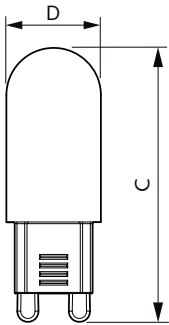

CorePro LEDcapsule MV

Consum de energie kWh/1000 h	2 kWh
Product Data	
Cod complet produs	871869671392100
Nume comandă produs	CorePro LEDcapsule ND 1.9-25W G9 827
EAN/UPC – Produs	8718696713921

Cod de comandă	71392100
Numărător SAP – Cantitate per pachet	1
Numărător SAP – Pachete per exterior	12
Material SAP	929001323802
Greutate netă SAP (bucată)	0,012 kg

Cote

G9 230V 2.5W-25W 204lm 2700K G9 Non-Dim

Product	D	C
CorePro LEDcapsule ND 1.9-25W G9 827	16,5 mm	48 mm