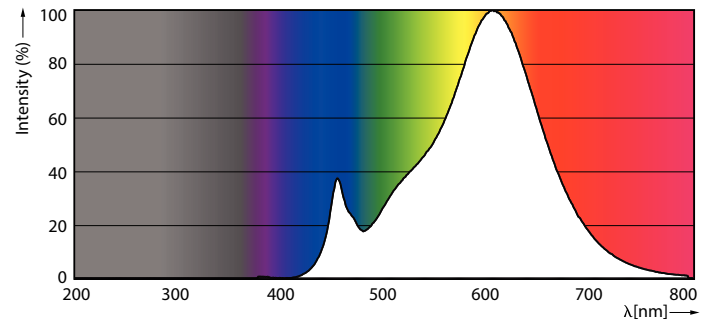

CorePro LEDcapsule MV 25W G9 827 Capsule