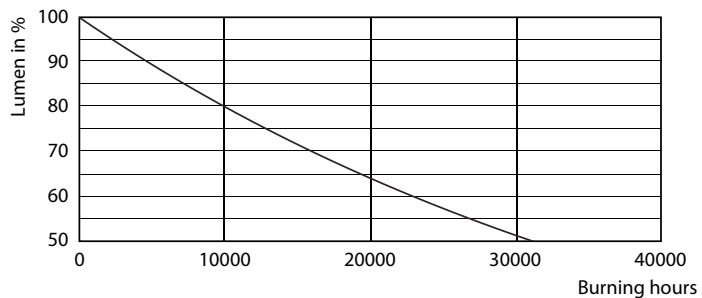

LEDbulb 60W E14 827 FR B38