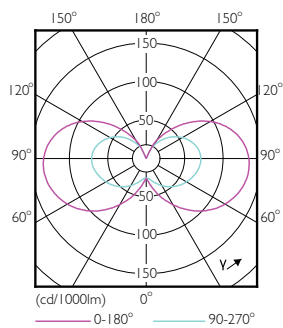

CorePro LEDcapsule MV 25W G9 827 Capsule

CorePro LEDcapsule MV 25W G9 827 Capsule