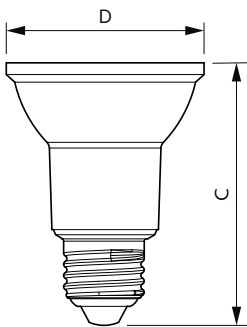

MASTER LEDspot PAR

Tensiune (nom.)	220-240 V
Temperature	
Maximum T-case (nom.)	80 °C
Controls and Dimming	
Cu reglarea intensității luminoase	Da
Approval and Application	
Etichetă de eficiență energetică (EEL)	A+
Adecvat pentru iluminat de accent	Yes
Consum de energie kWh/1000 h	6 kWh

Product Data

Cod complet produs	871869671356300
Nume comandă produs	MAS LEDspot CLA D 6-50W 827 PAR20 25D
EAN/UPC – Produs	8718696713563
Cod de comandă	71356300
Numărător SAP – Cantitate per pachet	1
Numărător SAP – Pachete per exterior	6
Material SAP	929001317402
Greutate netă SAP (bucată)	0,120 kg

Cote

PAR20 220-240V 6W-50W 25D 2700K E26 D

Product	D	C
MAS LEDspot CLA D 6-50W 827 PAR20 25D	64 mm	85 mm

Date fotometrice

MASTER LEDspot PAR 50W E27 827 25D