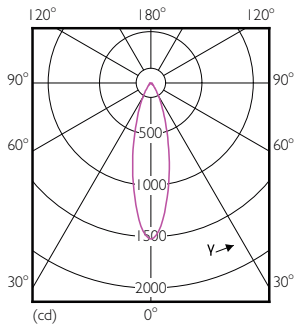

MASTER LEDspot PAR

Date fotometrice

MASTER LEDspot PAR 50W E27 827 25D