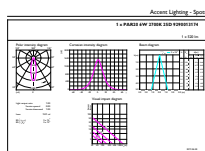

Date fotometrice

MASTER LEDspot PAR 50W E27 827 25D