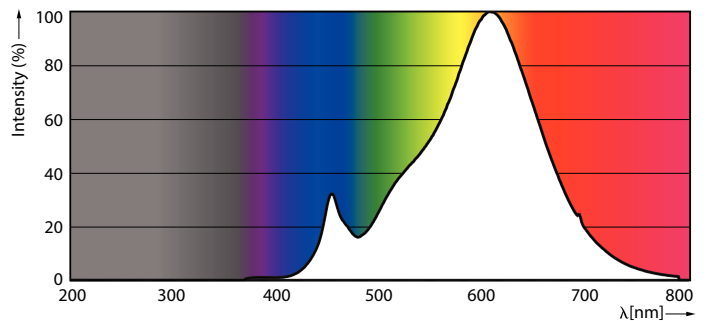

MASTER LEDspot PAR 50W E27 827 25D