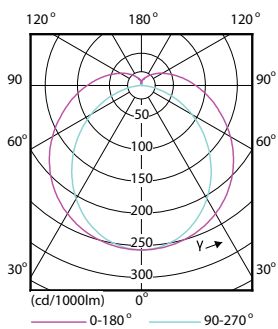

Consum de energie kWh/1000 h	8 kWh
------------------------------	-------

Product Data

Cod complet produs	871869669749800
Nume comandă produs	MASTER LEDtube 600mm HO 8W840 T8
EAN/UPC – Produs	8718696697498
Cod de comandă	69749800
Numărător – Cantitate per pachet	1
Numărător SAP – Pachete per exterior	10
Nr. material (12NC)	929001307102
Greutate netă SAP (bucată)	0,150 kg

Cote

TLED 220-240V 8W-18W 1050lm 4000K G13

Product	D1	D2	A1	A2	A3
MASTER LEDtube 600mm HO 8W840 T8	25,78 mm	28 mm	588,5 mm	595,5 mm	602,5 mm

Date fotometrice

LEDtube 600mm 1200mm 1500mm UO T8

LEDtube 600mm HO 8W840 T8

MASTER LEDtube EM/Mains

Date fotometrice

LEDtube 600mm HO 8W840 T8

Durată de viață

LEDtube 600mm 1200mm 1500mm UO T8

LEDtube 600mm 1200mm 1500mm UO T8