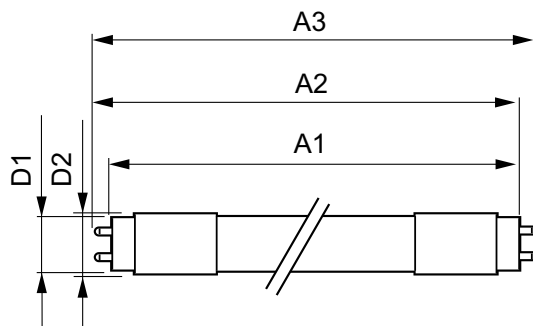

MASTER LEDtube EM/Mains

T-Storage (max.)	65 °C
T-Storage (min.)	-40 °C
Maximum T-case (nom.)	50 °C

Controls and Dimming

Cu reglarea intensității luminoase	Nu

Mechanical and Housing

Finisaj bec	Mat
Material bec	Plastic
Lungime produs	600 mm

Approval and Application

Etichetă de eficiență energetică (EEL)	A++
Produs eficient energetic	Yes
Mărci de omologare	Conformitate RoHS Marcaj CE KEMA Keur certificate

Consum de energie kWh/1000 h	8 kWh

Product Data

Cod complet produs	871869669749800
Nume comandă produs	MASTER LEDtube 600mm HO 8W840 T8
EAN/UPC – Produs	8718696697498
Cod de comandă	69749800
Numărător – Cantitate per pachet	1
Numărător SAP – Pachete per exterior	10
Nr. material (12NC)	929001307102
Greutate netă SAP (bucată)	0,150 kg

Cote

TLED 220-240V 8W-18W 1050lm 4000K G13

Product	D1	D2	A1	A2	A3
MASTER LEDtube 600mm HO 8W840 T8	25,78 mm	28 mm	588,5 mm	595,5 mm	602,5 mm