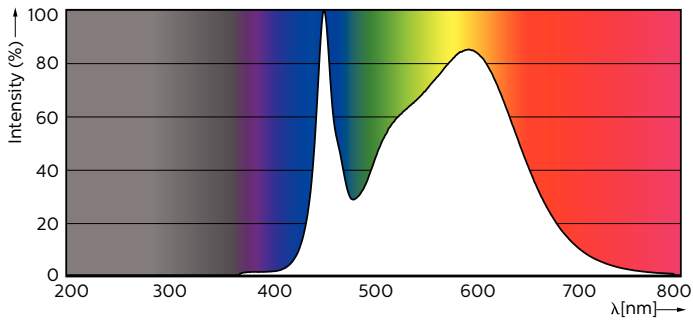

MASTER LEDtube EM/Mains

Date fotometrice

LEDtube 600mm HO 8W840 T8