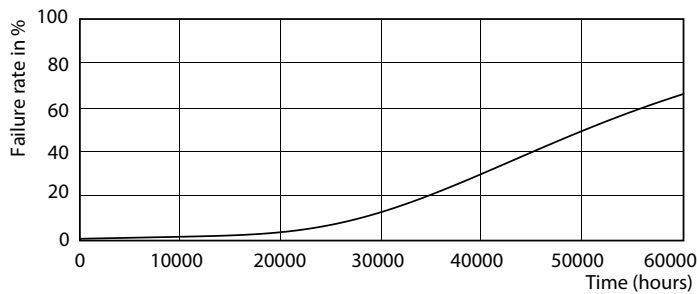

Durată de viață

LEDtube 600mm 1200mm 1500mm UO T8