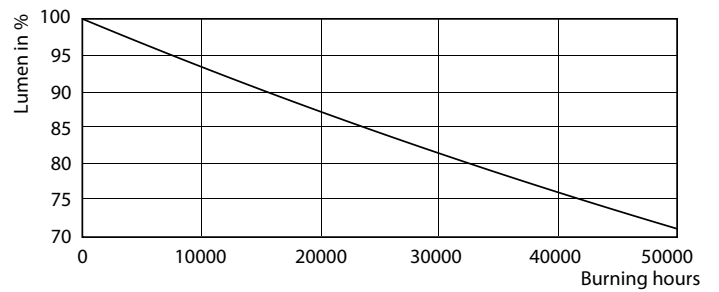

MASTER LEDtube EM/Mains

Date fotometrice

LEDtube 600mm HO 8W840 T8

Durată de viață

LEDtube 600mm 1200mm 1500mm UO T8

LEDtube 600mm 1200mm 1500mm UO T8