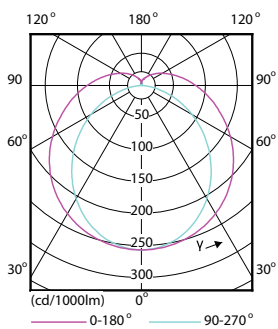

Consum de energie kWh/1000 h	8 kWh
------------------------------	-------

Product Data

Cod complet produs	871869669747400
Nume comandă produs	MASTER LEDtube 600mm HO 8W830 T8
EAN/UPC – Produs	8718696697474
Cod de comandă	69747400
Numărător SAP – Cantitate per pachet	1
Numărător SAP – Pachete per exterior	10
Material SAP	929001307002
Greutate netă SAP (bucată)	0,150 kg

Cote

TLED 220-240V 8W-18W 1000lm 3000K G13

Product	D1	D2	A1	A2	A3
MASTER LEDtube 600mm HO 8W830 T8	25,78 mm	28 mm	588,5 mm	595,5 mm	602,5 mm

Date fotometrice

LEDtube 600mm 1200mm 1500mm UO T8

LEDtube 600mm HO 8W830 T8

MASTER LEDtube EM/Mains

Date fotometrice

LEDtube 600mm HO 8W830 T8

Durată de viață

LEDtube 600mm 1200mm 1500mm UO T8

LEDtube 600mm 1200mm 1500mm UO T8