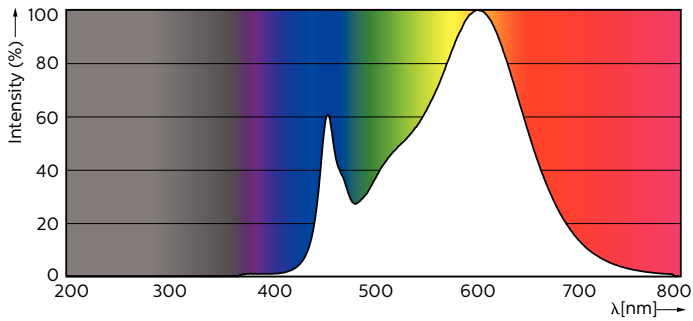

MASTER LEDtube EM/Mains

Date fotometrice

LEDtube 600mm HO 8W830 T8