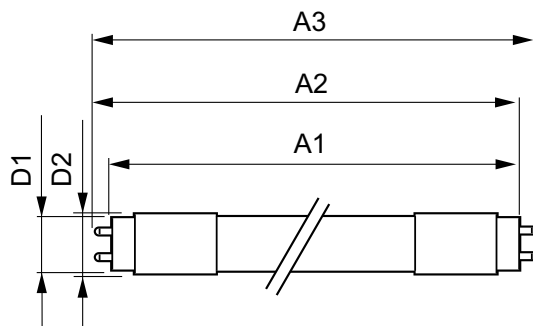

MASTER LEDtube EM/Mains

T-Storage (max.)	65 °C
T-Storage (min.)	-40 °C
Maximum T-case (nom.)	50 °C

Controls and Dimming

Cu reglarea intensității luminoase	Nu

Mechanical and Housing

Finisaj bec	Mat
Material bec	Plastic
Lungime produs	600 mm

Approval and Application

Etichetă de eficiență energetică (EEL)	A++
Produs eficient energetic	Yes
Mărci de omologare	Conformitate RoHS Marcaj CE KEMA Keur certificate

Consum de energie kWh/1000 h	8 kWh

Product Data

Cod complet produs	871869669747400
Nume comandă produs	MASTER LEDtube 600mm HO 8W830 T8
EAN/UPC – Produs	8718696697474
Cod de comandă	69747400
Numărător SAP – Cantitate per pachet	1
Numărător SAP – Pachete per exterior	10
Material SAP	929001307002
Greutate netă SAP (bucată)	0,150 kg

Cote

TLED 220-240V 8W-18W 1000lm 3000K G13

Product	D1	D2	A1	A2	A3
MASTER LEDtube 600mm HO 8W830 T8	25,78 mm	28 mm	588,5 mm	595,5 mm	602,5 mm