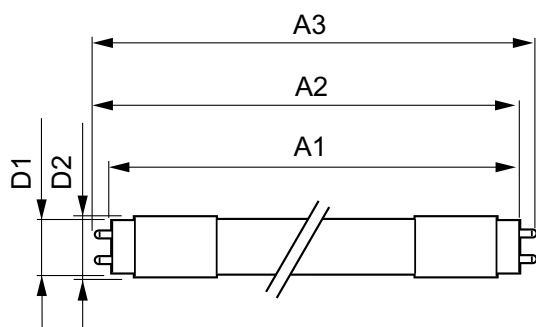

MASTER LEDtube EM/Mains

T-Storage (max.)	65 °C
T-Storage (min.)	-40 °C
Maximum T-case (nom.)	50 °C

Controls and Dimming

Cu reglarea intensității luminoase	Nu

Mechanical and Housing

Material bec	Plastic
Lungime produs	900 mm

Approval and Application

Etichetă de eficiență energetică (EEL)	A++
Produs eficient energetic	Yes
Mărci de omologare	Marcaj CE Conformitate RoHS KEMA Keur certificate

Consum de energie kWh/1000 h	12 kWh

Product Data

Cod complet produs	871869668708600
Nume comandă produs	MASTER LEDtube 900mm HO 12W 840 T8
EAN/UPC – Produs	8718696687086
Cod de comandă	68708600
Numărător SAP – Cantitate per pachet	1
Numărător SAP – Pachete per exterior	10
Material SAP	929001298402
Greutate netă SAP (bucată)	0,174 kg

Cote

TLED 3ft 12W-30W 1575lm 160D 4000K G13ND

Product	D1	D2	A1	A2	A3
MASTER LEDtube 900mm HO 12W 840 T8	25,78 mm	28 mm	893,3 mm	900,4 mm	907,5 mm