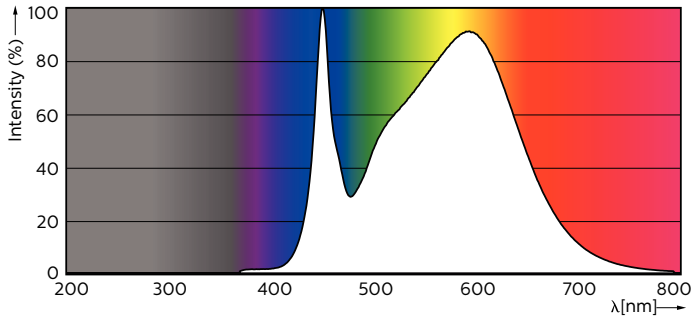

MASTER LEDtube EM/Mains

Date fotometrice

LEDtube 900mm HO 12W840 T8