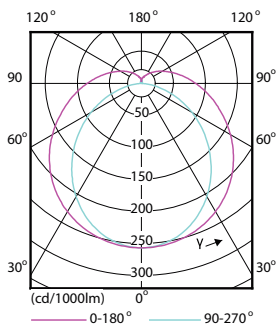

Material bec	Plastic
Lungime produs	900 mm

Approval and Application

Etichetă de eficiență energetică (EEL)	A++
Produs eficient energetic	Yes
Mărci de omologare	Marcaj CE Conformitate RoHS KEMA Keur certificate

Consum de energie kWh/1000 h	12 kWh
------------------------------	--------

Product Data

Cod complet produs	871869668708600
Nume comandă produs	MASTER LEDtube 900mm HO 12W 840 T8
EAN/UPC – Produs	8718696687086
Cod de comandă	68708600
Numărător SAP – Cantitate per pachet	1
Numărător SAP – Pachete per exterior	10
Material SAP	929001298402
Greutate netă SAP (bucată)	0,174 kg

Cote

TLED 3ft 12W-30W 1575lm 160D 4000K G13ND

Product	D1	D2	A1	A2	A3
MASTER LEDtube 900mm HO 12W 840 T8	25,78 mm	28 mm	893,3 mm	900,4 mm	907,5 mm

Date fotometrice

LEDtube 600mm 1200mm 1500mm UO T8

LEDtube 900mm HO 12W840 T8

MASTER LEDtube EM/Mains

Date fotometrice

LEDtube 900mm HO 12W840 T8

Durată de viață

LEDtube 600mm 1200mm 1500mm UO T8

LEDtube 600mm 1200mm 1500mm UO T8