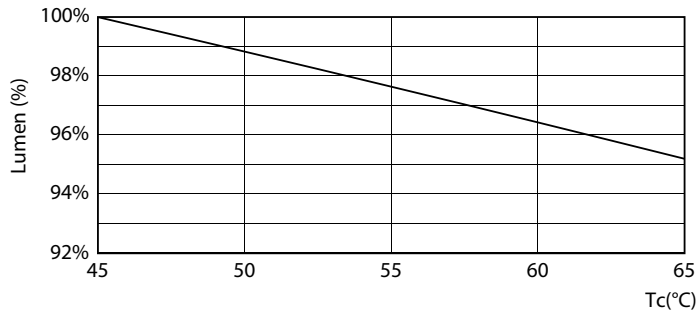

Turburi LED Ecofit T8

Durață de viață

LEDtube Ecofit 16W G13 840 24D ND