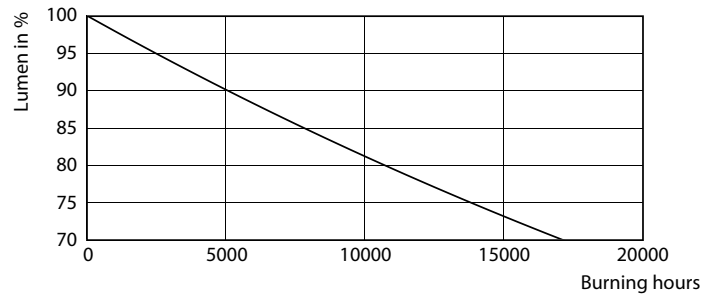

Turburi LED Ecofit T8

Durață de viață

LEDtube Ecofit 16W G13 840 24D ND