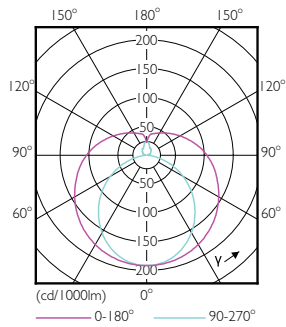

Catalog de date

General Information		Temperature	
Baza elementului de fixare	G13 [Medium Bi-Pin Fluorescent]	Timp de pornire (nom.)	0,5 s
În conformitate cu UE RoHS	Da	Timp de încălzire până la 60% lumină (nom.)	0.5 s
Durată de via ă nominală (nom.)	15000 h	Factor de putere (nom.)	0.5
Ciclu comutare pornit/oprit	50000X	Tensiune (nom.)	220-240 V
Light Technical		Controls and Dimming	
Cod culoare	865 [CCT de 6500 K]	Cu reglarea intensită ii luminoase	Nu
Unghi de distribu ie luminoasă (nom.)	240 °	Mechanical and Housing	
Flux luminos (nom.)	800 lm	Material bec	Glass
Denumirea culorii	Rece natural	Lungime produs	600 mm
Temperatură de culoare corelată (nom.)	6500 K	Approval and Application	
Randament luminos (nominal) (nom.)	100,00 lm/W	Etichetă de eficien ă energetică (EEL)	A+
Consisten ă culori	<6	Produs eficient energetic	Yes
Indice de redare a culorii (nom.)	80		
Factorul de men inere a fluxului luminos al lămpii la sfârșitul duratei de via ă nominale (nom.)	70 %		
Operating and Electrical			
Frecven ă de intrare	De la 50 până la 60 Hz		
Putere consumată (W) (Nom)	8 W		

Product	D1	D2	A1	A2	A3
Ecofit LEDtube 600mm 8W 865 T8 I	25,7 mm	28 mm	588,5 mm	595,5 mm	602,5 mm

Date fotometrice

LEDtube Ecofit 16W G13 840 24D ND

LEDtube Ecofit 8W G13 865 24D ND

LEDtube Ecofit 16W G13 865 24D ND