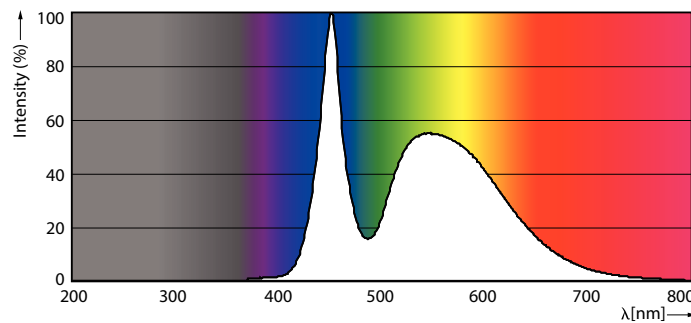

Catalog de date

General Information		Temperature	
Baza elementului de fixare	G13 [Medium Bi-Pin Fluorescent]	Timp de pornire (nom.)	0,5 s
În conformitate cu UE RoHS	Da	Timp de încălzire până la 60% lumină (nom.)	0.5 s
Durată de via ă nominală (nom.)	15000 h	Factor de putere (nom.)	0.5
Ciclu comutare pornit/oprit	50000X	Tensiune (nom.)	220-240 V
Light Technical		Controls and Dimming	
Cod culoare	865 [CCT de 6500 K]	Cu reglarea intensită ii luminoase	Nu
Unghi de distribu ie luminoasă (nom.)	240 °	Mechanical and Housing	
Flux luminos (nom.)	800 lm	Material bec	Glass
Denumirea culorii	Rece natural	Lungime produs	600 mm
Temperatură de culoare corelată (nom.)	6500 K	Approval and Application	
Randament luminos (nominal) (nom.)	100,00 lm/W	Etichetă de eficien ă energetică (EEL)	A+
Consisten ă culori	<6	Produs eficient energetic	Yes
Indice de redare a culorii (nom.)	80		
Factorul de men inere a fluxului luminos al lămpii la sfârșitul duratei de via ă nominale (nom.)	70 %		
Operating and Electrical			
Frecven ă de intrare	De la 50 până la 60 Hz		
Putere consumată (W) (Nom)	8 W		

Product	D1	D2	A1	A2	A3
Ecofit LEDtube 600mm 8W 865 T8 I	25,7 mm	28 mm	588,5 mm	595,5 mm	602,5 mm

Date fotometrice

LEDtube Ecofit 16W G13 840 24D ND

LEDtube Ecofit 8W G13 865 24D ND

LEDtube Ecofit 16W G13 865 24D ND