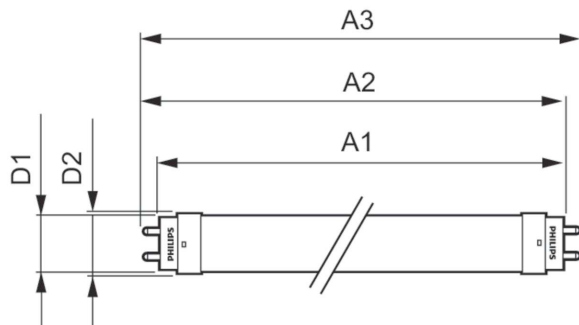

Catalog de date

General Information		Temperature	
Baza elementului de fixare	G13 [Medium Bi-Pin Fluorescent]	Timp de pornire (nom.)	0,5 s
În conformitate cu UE RoHS	Da	Timp de încălzire până la 60% lumină (nom.)	0.5 s
Durată de via ă nominală (nom.)	15000 h	Factor de putere (nom.)	0.5
Ciclu comutare pornit/oprit	50000X	Tensiune (nom.)	220-240 V
Light Technical		Controls and Dimming	
Cod culoare	865 [CCT de 6500 K]	Cu reglarea intensită ii luminoase	Nu
Unghi de distribu ie luminoasă (nom.)	240 °	Mechanical and Housing	
Flux luminos (nom.)	800 lm	Material bec	Glass
Denumirea culorii	Rece natural	Lungime produs	600 mm
Temperatură de culoare corelată (nom.)	6500 K	Approval and Application	
Randament luminos (nominal) (nom.)	100,00 lm/W	Etichetă de eficien ă energetică (EEL)	A+
Consisten ă culori	<6	Produs eficient energetic	Yes
Indice de redare a culorii (nom.)	80		
Factorul de men inere a fluxului luminos al lămpii la sfârșitul duratei de via ă nominale (nom.)	70 %		
Operating and Electrical			
Frecven ă de intrare	De la 50 până la 60 Hz		
Putere consumată (W) (Nom)	8 W		

Turburi LED Ecofit T8

Mărci de omologare	Conformitate RoHS Marcaj CE KEMA Keur certificate
Consum de energie kWh/1000 h	8 kWh
Product Data	
Cod complet produs	871869969706800
Nume comandă produs	Ecofit LEDtube 600mm 8W 865 T8 I
EAN/UPC – Produs	8718699697068

Cod de comandă	69706800
Numărător SAP – Cantitate per pachet	1
Numărător SAP – Pachete per exterior	20
Material SAP	929001276322
Greutate netă SAP (bucată)	0,120 kg

Cote

TLED Ecofit EU 600mm 8W 800lm 6500K

Product	D1	D2	A1	A2	A3
Ecofit LEDtube 600mm 8W 865 T8 I	25,7 mm	28 mm	588,5 mm	595,5 mm	602,5 mm

Date fotometrice

LEDtube Ecofit 16W G13 840 24D ND

LEDtube Ecofit 8W G13 865 24D ND

LEDtube Ecofit 16W G13 865 24D ND