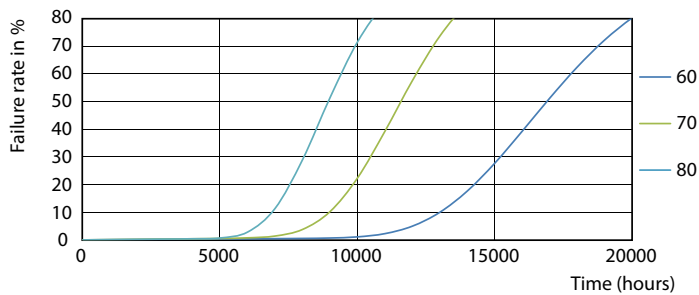

Turburi LED Ecofit T8

Durață de viață

LEDtube Ecofit 16W G13 840 24D ND

LEDtube Ecofit 16W G13 840 24D ND

LEDtube Ecofit 16W G13 840 24D ND

LEDtube Ecofit 16W G13 840 24D ND

LEDtube Ecofit 16W G13 840 24D ND