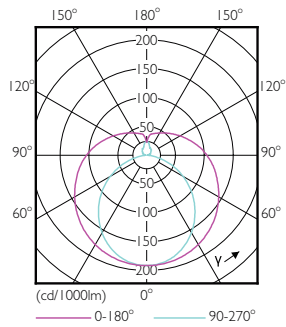

Turburi LED Ecofit T8

Mărci de omologare	Conformitate RoHS Marcaj CE KEMA Keur certificate
Consum de energie kWh/1000 h	16 kWh
Product Data	
Cod complet produs	871869969702000
Nume comandă produs	Ecofit LEDtube 1200mm 16W 865 T8 I
EAN/UPC – Produs	8718699697020

Cod de comandă	69702000
Numărător – Cantitate per pachet	1
Numărător SAP – Pachete per exterior	20
Nr. material (12NC)	929001276122
Greutate netă SAP (bucată)	0,215 kg

Cote

A3

Product	D1	D2	A1	A2	A3
Ecofit LEDtube 1200mm 16W 865 T8 I	25,7 mm	28 mm	1198 mm	1205 mm	1212 mm

TLED Ecofit EU 1200mm 16W 1600lm 6500K

Date fotometrice