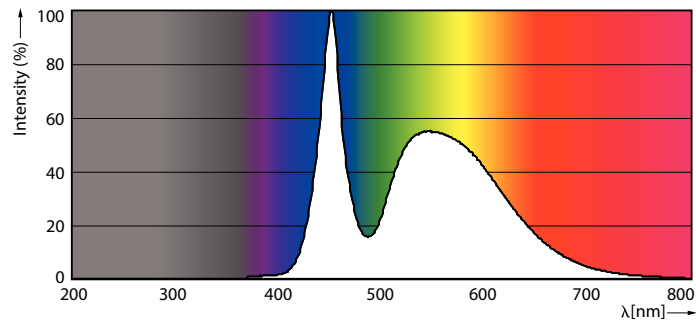

LEDtube Ecofit 16W G13 840 24D ND

LEDtube Ecofit 16W G13 865 24D ND

LEDtube Ecofit 16W G13 865 24D ND