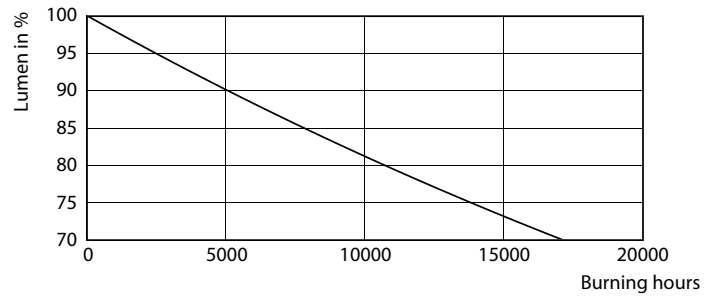

TLED Ecofit EU 1200mm 16W 1600lm 4000K

Date fotometrice

LEDtube Ecofit 16W G13 840 24D ND

LEDtube Ecofit 16W G13 840 24D ND

LEDtube Ecofit 16W G13 840 24D ND

Turburi LED Ecofit T8

Durață de viață

LEDtube Ecofit 16W G13 840 24D ND