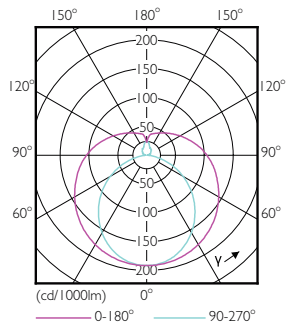

Turburi LED Ecofit T8

Mărci de omologare	Conformitate RoHS Marcaj CE KEMA Keur certificate
Consum de energie kWh/1000 h	16 kWh
Product Data	
Cod complet produs	871869969700600
Nume comandă produs	Ecofit LEDtube 1200mm 16W 840 T8 I
EAN/UPC – Produs	8718699697006

Cod de comandă	69700600
Numărător – Cantitate per pachet	1
Numărător SAP – Pachete per exterior	20
Nr. material (12NC)	929001276022
Greutate netă SAP (bucată)	0,215 kg

Cote

A3

Product	D1	D2	A1	A2	A3
Ecofit LEDtube 1200mm 16W 840 T8 I	25,7 mm	28 mm	1198 mm	1205 mm	1212 mm

TLED Ecofit EU 1200mm 16W 1600lm 4000K

Date fotometrice