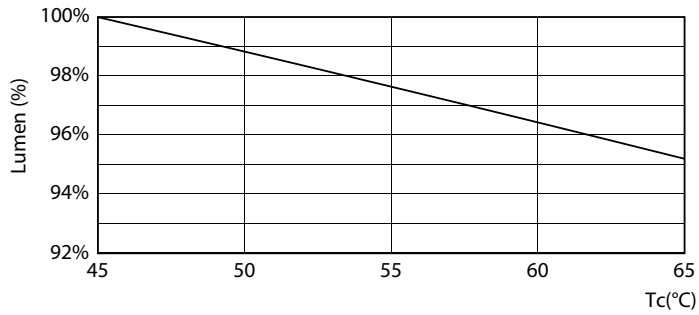

TLED Ecofit EU 1200mm 16W 1600lm 4000K

Date fotometrice

LEDtube Ecofit 16W G13 840 24D ND

LEDtube Ecofit 16W G13 840 24D ND

LEDtube Ecofit 16W G13 840 24D ND

Turburi LED Ecofit T8

Durață de viață

LEDtube Ecofit 16W G13 840 24D ND