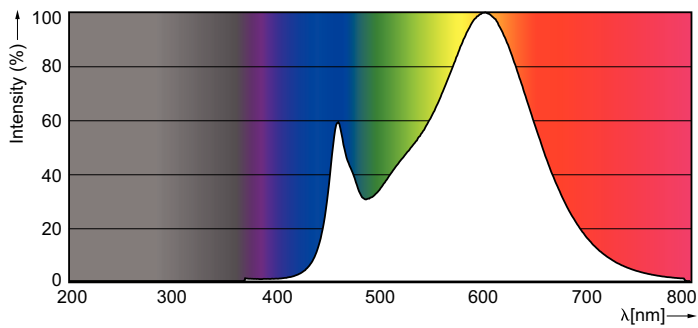

CorePro LEDlinear MV

Numere comandă produs	CorePro LED linear R7S 118mm 14-100W 830 D
EAN/UPC – Produs	8718696578797
Cod de comandă	57879700
Numărător SAP – Cantitate per pachet	1

Numărător – Pachete per cutie exterioară	10
Material SAP	929001243702
Greutate netă (bucată)	0,095 kg

Cote

C

Product	D	C
CorePro LED linear R7S 118mm 14-100W 830 D	29 mm	118 mm

Linear 220V 15W-100W1500lm 3000K R7S Dim

Date fotometrice

LED Lamps, CorePro R7S 118mm 14-100W /830 D

LED Lamps, CorePro R7S 118mm 14-100W /830 D