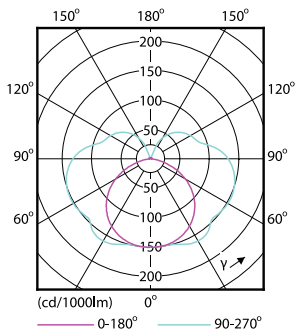

### Catalog de date

General Information		Temperature	
Baza elementului de fixare	R7S [ R7s]	Curent lampă (nom.)	74 mA
În conformitate cu UE RoHS	Da	Echivalent putere	100 W
Durată de viață nominală (nom.)	15000 h	Timp de pornire (nom.)	0,5 s
Ciclu comutare pornit/oprit	50000X	Timp de încălzire până la 60% lumină (nom.)	0.5 s
Tip tehnic	14-100W	Factor de putere (nom.)	0.8
Light Technical		Tensiune (nom.)	220-240 V
Cod culoare	830 [ CCT de 3000 K]	Temperature	
Flux luminos (nom.)	1600 lm	Maximum T-case (nom.)	90 °C
Denumirea culorii	Alb (WH)	Controls and Dimming	
Temperatură de culoare corelată (nom.)	3000 K	Cu reglarea intensității luminoase	Da
Randament luminos (nominal) (nom.)	114,29 lm/W	Approval and Application	
Consistență culori	<6	Etichetă de eficiență energetică (EEL)	A+
Indice de redare a culorii (nom.)	80	Produs eficient energetic	Yes
Factorul de menținere a fluxului luminos al lămpii la sfârșitul duratei de viață nominale (nom.)	70 %	Adecvat pentru iluminat de accent	No
Operating and Electrical		Consum de energie kWh/1000 h	14 kWh
Frecvență de intrare	De la 50 până la 60 Hz	Product Data	
Putere consumată (W) (Nom)	14 W	Cod complet produs	871869657879700

## Cote

C

Product	D	C
CorePro LED linear R7S 118mm 14-100W 830 D	29 mm	118 mm

Linear 220V 15W-100W1500lm 3000K R7S Dim

## Date fotometrice

LED Lamps, CorePro R7S 118mm 14-100W /830 D

LED Lamps, CorePro R7S 118mm 14-100W /830 D

LED Lamps, CorePro R7S 118mm 14-100W /830 D