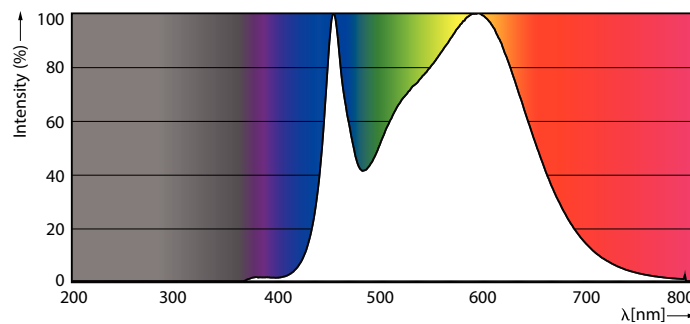

CorePro LEDspotMV 25W GU10 840 36D