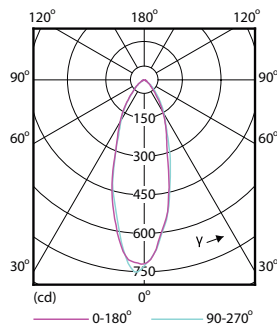

CorePro LEDspotMV 50W GU10 830 36D CLA