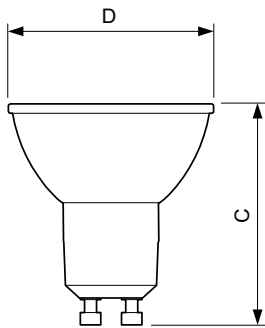

CorePro LEDspot MV

Consum de energie kWh/1000 h	5 kWh
Product Data	
Cod complet produs	871869672839000
Nume comandă produs	Corepro LEDspot 4.6-50W GU10 840 36D
EAN/UPC – Produs	8718696728390

Cod de comandă	72839000
Numărător SAP – Cantitate per pachet	1
Numărător – Pachete per cutie exterioră	10
Material SAP	929001218202
Greutate netă (bucată)	0,038 kg

Cote

GU10 230V 4W-35W 260lm 100D 3000K GU10ND

Product	D	C
Corepro LEDspot 4.6-50W GU10 840 36D	50 mm	54 mm

Date fotometrice

Classic LEDspotMV 50W GU10 840 36D CLA