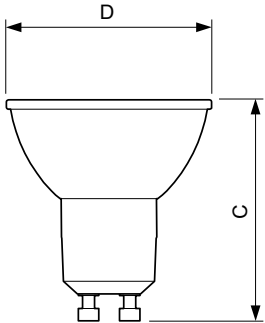

CorePro LEDspot MV

Product Data

Cod complet produs	871869675251700
Nume comandă produs	Corepro LEDspot 4.6-50W GU10 827 36D
EAN/UPC – Produs	8718696752517
Cod de comandă	75251700

Numărător – Cantitate per pachet	1
Numărător SAP – Pachete per exterior	10
Nr. material (12NC)	929001215232
Greutate netă SAP (bucată)	0,036 kg

Cote

LEDClassic 50W GU10 WW 230V 36D ND 1BC/6

Product	D	C
Corepro LEDspot 4.6-50W GU10 827 36D	50 mm	54 mm