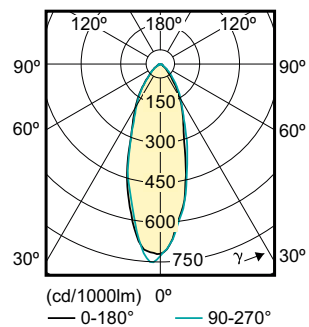

LED Lamps, CorePro LEDspotMV 4.6-50W GU10 PAR16 827 355lm 36D