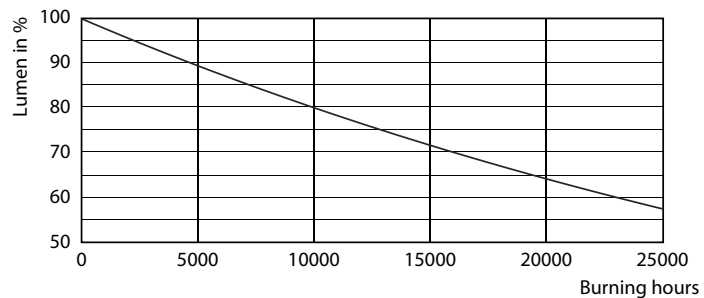

Catalog de date

General Information	
Baza elementului de fixare	GU10 [GU10]
În conformitate cu UE RoHS	Da
Durată de viață nominală (nom.)	15000 h
Ciclu comutare pornit/oprit	50000X
Tip tehnic	4.6-50W
Light Technical	
Cod culoare	827 [CCT de 2700 K]
Unghi de distribuție luminoasă (nom.)	36°
Flux luminos (nom.)	355 lm
Intensitate luminoasă (nom.)	700 cd
Denumirea culorii	Alb cald (WW)
Temperatură de culoare corelată (nom.)	2700 K
Randament luminos (nominal) (nom.)	77,00 lm/W
Consistență culori	<6
Indice de redare a culorii (nom.)	80
Factorul de menținere a fluxului luminos al lămpii la sfârșitul duratei de viață nominală (nom.)	70 %
Flux luminos în con de 90° (nominal)	355 lm

Operating and Electrical	
Frecvență de intrare	De la 50 până la 60 Hz
Putere consumată (W) (Nom)	4,6 W
Curent lămpă (nom.)	39 mA
Echivalent putere	50 W
Timp de pornire (nom.)	0,5 s
Timp de încălzire până la 60% lumină (nom.)	0,5 s
Factor de putere (nom.)	0,5
Tensiune (nom.)	220-240 V
Temperature	
Maximum T-case (nom.)	72 °C
Controls and Dimming	
Cu reglarea intensității luminoase	Nu
Approval and Application	
Etichetă de eficiență energetică (EEL)	A+
Adecvat pentru iluminat de accent	Yes
Consum de energie kWh/1000 h	5 kWh

LEDspotMV GU10 MR16 827

LED Lamps, CorePro LEDspotMV 4.6-50W GU10 PAR16 827 355lm 36D

LED Lamps, CorePro LEDspotMV 4.6-50W GU10 PAR16 827 355lm 36D

CorePro LEDspot MV

Durată de viață

CLA LEDspotMV 50W GU10 827 36D ND