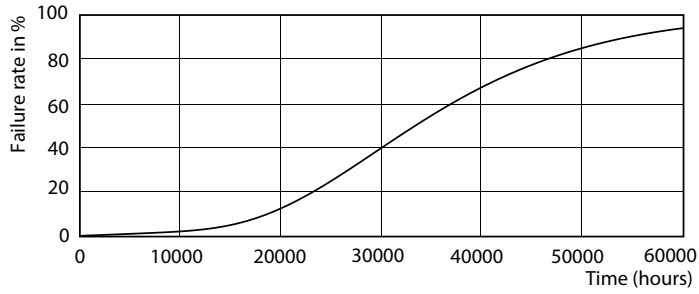

CorePro LED PLC 4P

Durăta de viață