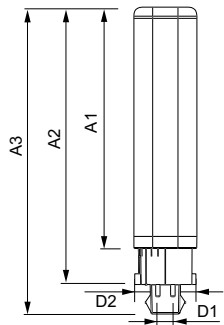

Catalog de date

General Information		Temperature	
Baza elementului de fixare	G24Q-3 [G24q-3]	Curent lampă (min.)	250 mA
În conformitate cu UE RoHS	Da	Timp de pornire (nom.)	0,5 s
Durată de viață nominală (nom.)	30000 h	Timp de încălzire până la 60% lumină (nom.)	0.5 s
Ciclu comutare pornit/oprit	50000X	Factor de putere (nom.)	0.9
Light Technical		Tensiune (nom.)	20-50 V
Cod culoare	840 [CCT de 4000 K]	Temperature	
Unghi de distribuție luminoasă (nom.)	120 °	T-Ambient (max.)	35 °C
Flux luminos (nom.)	1000 lm	T-Ambient (min.)	-20 °C
Denumirea culorii	Alb rece (CW)	T-Storage (max.)	65 °C
Temperatură de culoare corelată (nom.)	4000 K	T-Storage (min.)	-40 °C
Randament luminos (nominal) (nom.)	100,00 lm/W	Maximum T-case (nom.)	76 °C
Consistență culori	<6	Controls and Dimming	
Indice de redare a culorii (nom.)	83	Cu reglarea intensității luminoase	Nu
Factorul de menținere a fluxului luminos al lămpii la sfârșitul duratei de viață nominală (nom.)	70 %	Mechanical and Housing	
Operating and Electrical		Lungime produs	200 mm
Frecvență de intrare	30000-80000 Hz	Approval and Application	
Putere consumată (W) (Nom)	9 W	Etichetă de eficiență energetică (EEL)	A+
Curent lampă (max.)	400 mA	Produs eficient energetic	Yes

CorePro LED PLC 4P

Mărci de omologare	Marcaj CE Conformitate RoHS KEMA Keur certificate
Consum de energie kWh/1000 h	12 kWh
Product Data	
Cod complet produs	871869654117300
Nume comandă produs	CorePro LED PLC 9W 840 4P G24q-3
EAN/UPC – Produs	8718696541173

Cod de comandă	54117300
Numărător SAP – Cantitate per pachet	1
Numărător SAP – Pachete per exterior	10
Material SAP	929001200902
Greutate netă SAP (bucată)	0,088 kg

Cote

LEDtube PLC 9W G24q-3/840 4P

Product	D1	D2	A1	A2	A3
CorePro LED PLC 9W 840 4P G24q-3	24,3 mm	28,4 mm	128,8 mm	148 mm	163,6 mm