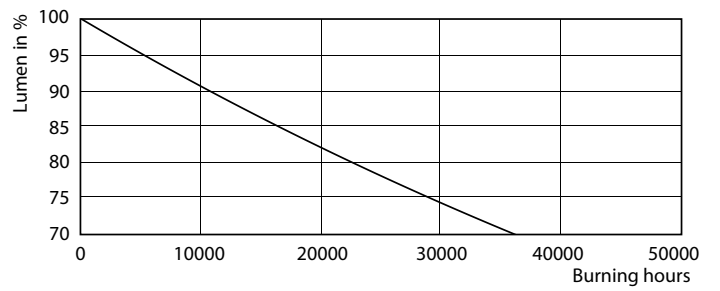

Catalog de date

General Information		Temperature	
Baza elementului de fixare	G24Q-3 [G24q-3]	Curent lampă (min.)	250 mA
În conformitate cu UE RoHS	Da	Timp de pornire (nom.)	0,5 s
Durată de viață nominală (nom.)	30000 h	Timp de încălzire până la 60% lumină (nom.)	0.5 s
Ciclu comutare pornit/oprit	50000X	Factor de putere (nom.)	0.9
Light Technical		Tensiune (nom.)	20-50 V
Cod culoare	840 [CCT de 4000 K]	Temperature	
Unghi de distribuție luminoasă (nom.)	120 °	T-Ambient (max.)	35 °C
Flux luminos (nom.)	1000 lm	T-Ambient (min.)	-20 °C
Denumirea culorii	Alb rece (CW)	T-Storage (max.)	65 °C
Temperatură de culoare corelată (nom.)	4000 K	T-Storage (min.)	-40 °C
Randament luminos (nominal) (nom.)	100,00 lm/W	Maximum T-case (nom.)	76 °C
Consistență culori	<6	Controls and Dimming	
Indice de redare a culorii (nom.)	83	Cu reglarea intensității luminoase	Nu
Factorul de menținere a fluxului luminos al lămpii la sfârșitul duratei de viață nominală (nom.)	70 %	Mechanical and Housing	
Operating and Electrical		Lungime produs	200 mm
Frecvență de intrare	30000-80000 Hz	Approval and Application	
Putere consumată (W) (Nom)	9 W	Etichetă de eficiență energetică (EEL)	A+
Curent lampă (max.)	400 mA	Produs eficient energetic	Yes

Date fotometrice

LEDtube PLC 100mm 9W G24Q-3 840 1000lm

LEDtube PLC 100mm 9W G24Q-3 840 1000lm

CorePro LED PLC 4P

Durăta de viață

LEDtube PLC 100mm 9W G24Q-3 830 950lm

LEDtube PLC 100mm 9W G24Q-3 830 950lm

LEDtube PLC 100mm 9W G24Q-3 830 950lm