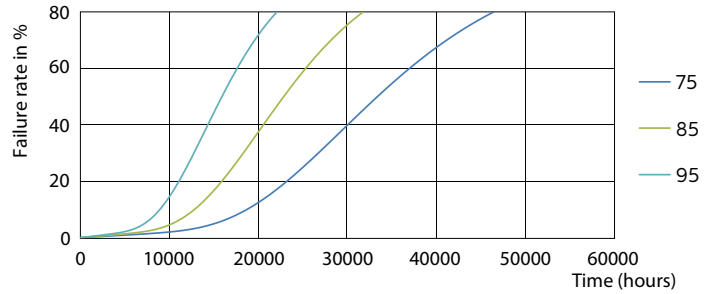

CorePro LED PLC 4P

Durăta de viață