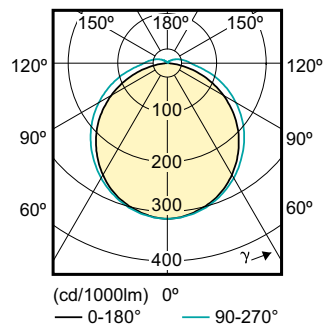

Date fotometrice

LEDtube PLC 100mm 9W G24Q-3 840 1000lm

LEDtube PLC 100mm 9W G24Q-3 840 1000lm

CorePro LED PLC 4P

Durăta de viață

LEDtube PLC 100mm 9W G24Q-3 830 950lm

LEDtube PLC 100mm 9W G24Q-3 830 950lm

LEDtube PLC 100mm 9W G24Q-3 830 950lm