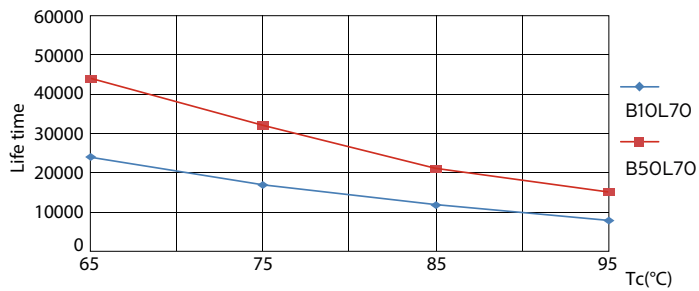

Catalog de date

General Information		Temperature	
Baza elementului de fixare	G24Q-3 [G24q-3]	Curent lampă (min.)	250 mA
În conformitate cu UE RoHS	Da	Timp de pornire (nom.)	0,5 s
Durată de viață nominală (nom.)	30000 h	Timp de încălzire până la 60% lumină (nom.)	0.5 s
Ciclu comutare pornit/oprit	50000X	Factor de putere (nom.)	0.9
Light Technical		Tensiune (nom.)	20-50 V
Cod culoare	840 [CCT de 4000 K]	Temperature	
Unghi de distribuție luminoasă (nom.)	120 °	T-Ambient (max.)	35 °C
Flux luminos (nom.)	1000 lm	T-Ambient (min.)	-20 °C
Denumirea culorii	Alb rece (CW)	T-Storage (max.)	65 °C
Temperatură de culoare corelată (nom.)	4000 K	T-Storage (min.)	-40 °C
Randament luminos (nominal) (nom.)	100,00 lm/W	Maximum T-case (nom.)	76 °C
Consistență culori	<6	Controls and Dimming	
Indice de redare a culorii (nom.)	83	Cu reglarea intensității luminoase	Nu
Factorul de menținere a fluxului luminos al lămpii la sfârșitul duratei de viață nominală (nom.)	70 %	Mechanical and Housing	
Operating and Electrical		Lungime produs	200 mm
Frecvență de intrare	30000-80000 Hz	Approval and Application	
Putere consumată (W) (Nom)	9 W	Etichetă de eficiență energetică (EEL)	A+
Curent lampă (max.)	400 mA	Produs eficient energetic	Yes

Date fotometrice

LEDtube PLC 100mm 9W G24Q-3 840 1000lm

LEDtube PLC 100mm 9W G24Q-3 840 1000lm

CorePro LED PLC 4P

Durăta de viață

LEDtube PLC 100mm 9W G24Q-3 830 950lm

LEDtube PLC 100mm 9W G24Q-3 830 950lm

LEDtube PLC 100mm 9W G24Q-3 830 950lm