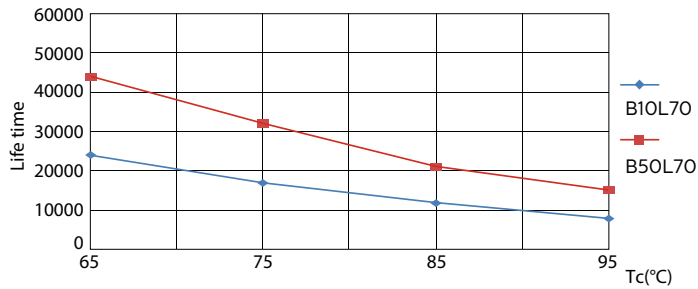

LEDtube PLC 100mm 9W G24Q-3 830 950lm

LEDtube PLC 100mm 9W G24Q-3 830 950lm