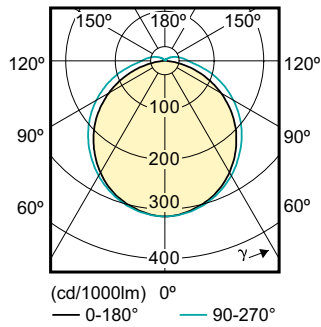

CorePro LED PLC 4P

Mărci de omologare	Marcaj CE Conformitate RoHS KEMA Keur certificate
Consum de energie kWh/1000 h	12 kWh
Product Data	
Cod complet produs	871869654115900
Nume comandă produs	CorePro LED PLC 9W 830 4P G24q-3
EAN/UPC – Produs	8718696541159

Cod de comandă	54115900
Numărător SAP – Cantitate per pachet	1
Numărător SAP – Pachete per exterior	10
Material SAP	929001200802
Greutate netă SAP (bucată)	0,088 kg

Cote

Product	D1	D2	A1	A2	A3
CorePro LED PLC 9W 830 4P G24q-3	24,3 mm	28,4 mm	128,8 mm	148 mm	163,6 mm

Date fotometrice

LEDtube PLC 100mm 9W G24Q-3 830 950lm