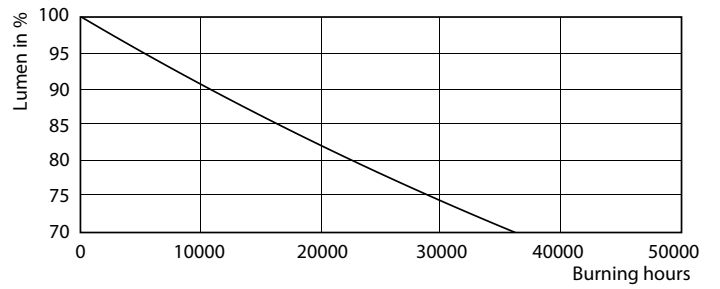

LEDtube PLC 100mm 9W G24Q-3 830 950lm

LEDtube PLC 100mm 9W G24Q-3 830 950lm