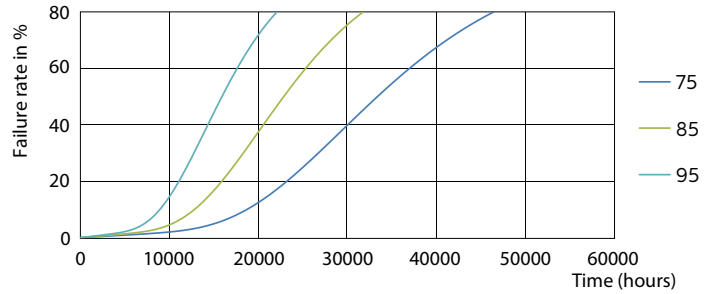

CorePro LED PLC 4P

Durată de viață