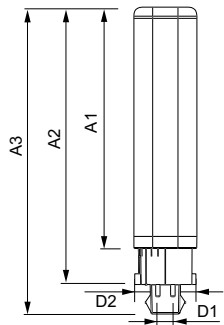

CorePro LED PLC 4P

Mărci de omologare	Marcaj CE Conformitate RoHS KEMA Keur certificate
Consum de energie kWh/1000 h	12 kWh
Product Data	
Cod complet produs	871869654115900
Nume comandă produs	CorePro LED PLC 9W 830 4P G24q-3
EAN/UPC – Produs	8718696541159

Cod de comandă	54115900
Numărător SAP – Cantitate per pachet	1
Numărător SAP – Pachete per exterior	10
Material SAP	929001200802
Greutate netă SAP (bucată)	0,088 kg

Cote

LEDtube PLC 9W G24q-3/830 4P