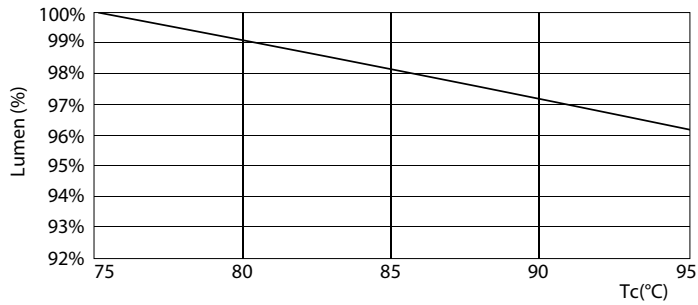

LEDtube PLC 100mm 9W G24Q-3 830 950lm

LEDtube PLC 100mm 9W G24Q-3 830 950lm