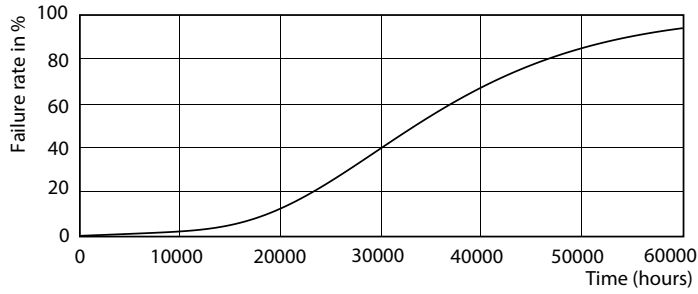

CorePro LED PLC 4P

Durată de viață