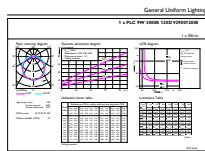

Date fotometrice

LEDtube PLC 100mm 9W G24Q-3 830 950lm