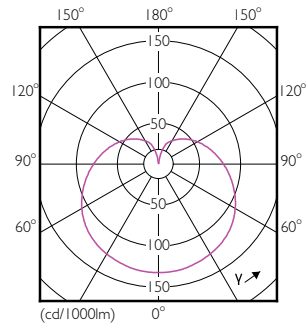

CorePro LEDcandle

Nume comandă produs	CorePro lustre ND 4-25W E27 827 P45 FR
EAN/UPC – Produs	8718291787051
Cod de comandă	78705100
Numărător SAP – Cantitate per pachet	1

Numărător – Pachete per cutie exterioră	10
Material SAP	929001157602
Greutate netă (bucată)	0,040 kg

Cote

D

Product	D	C
CorePro lustre ND 4-25W E27 827 P45 FR	45 mm	87 mm

LED ND 4-25W E27 827 220-240V P45 FR

Date fotometrice