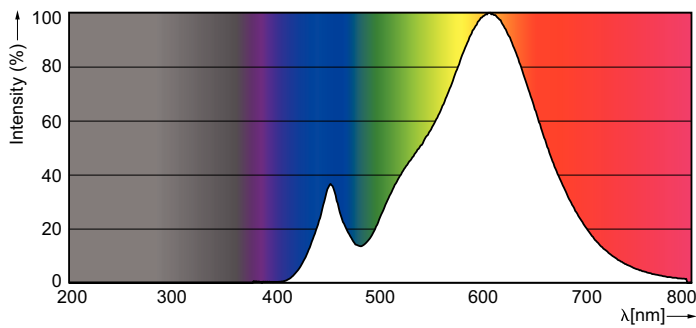

CorePro LEDlustre 4-25W E27 827 FR P45

CorePro LEDlustre 4-25W E14 827 FR P45