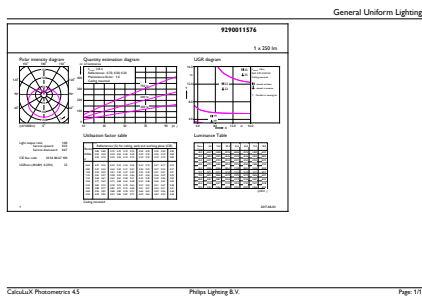

CorePro LEDcandle

Nume comandă produs	CorePro lustre ND 4-25W E27 827 P45 FR
EAN/UPC – Produs	8718291787051
Cod de comandă	78705100
Numărător SAP – Cantitate per pachet	1

Numărător – Pachete per cutie exterioră	10
Material SAP	929001157602
Greutate netă (bucată)	0,040 kg

Cote

D

Product	D	C
CorePro lustre ND 4-25W E27 827 P45 FR	45 mm	87 mm

LED ND 4-25W E27 827 220-240V P45 FR

Date fotometrice