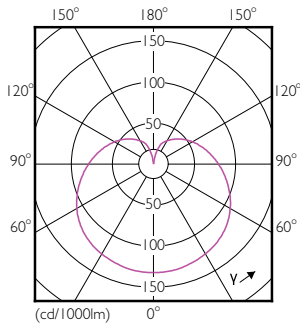

Date fotometrice

CorePro LEDlustre 4-25W E14 827 FR P45