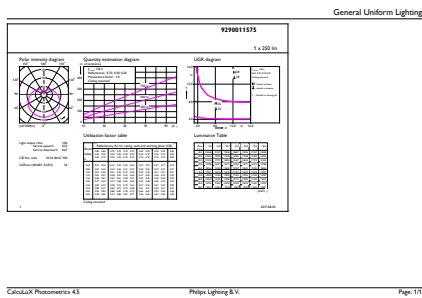

Date fotometrice

CorePro LEDlustre 4-25W E14 827 FR P45