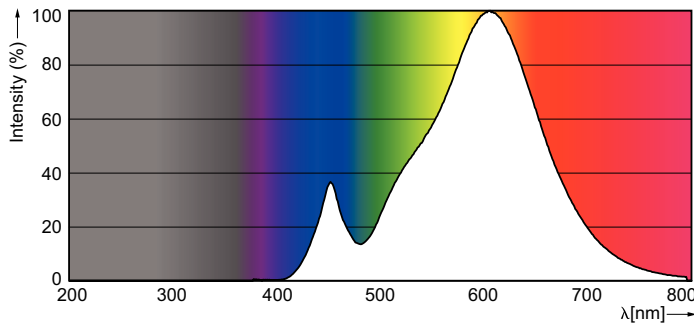

SDPO_LEDLSR_0003-Spectral Power distribution