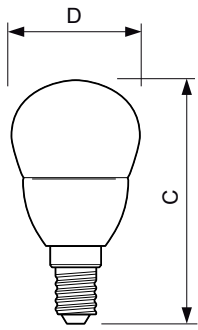

### Catalog de date

General Information		Curent lampă (nom.)	
Baza elementului de fixare	E14 [ E14]		35 mA
În conformitate cu UE RoHS	Da	Echivalent putere	25 W
Durată de via ă nominală (nom.)	15000 h	Timp de pornire (nom.)	0,5 s
Ciclu comutare pornit/oprit	50000X	Timp de încălzire până la 60% lumină (nom.)	0.5 s
Tip tehnic	4-25W	Factor de putere (nom.)	0.4
		Tensiune (nom.)	220-240 V
Light Technical		Temperature	
Cod culoare	827 [ CCT de 2700 K]	Maximum T-case (nom.)	75 °C
Flux luminos (nom.)	250 lm		
Denumirea culorii	Alb cald (WW)	Controls and Dimming	
Temperatură de culoare corelată (nom.)	2700 K	Cu reglarea intensită ii luminoase	Nu
Randament luminos (nominal) (nom.)	62,50 lm/W		
Consisten ă culori	<6	Mechanical and Housing	
Indice de redare a culorii (nom.)	80	Finisaj bec	Mat
Factorul de men inere a fluxului luminos al lămpii la sfârșitul duratei de via ă nominale (nom.)	70 %		
Operating and Electrical		Approval and Application	
Frecven ă de intrare	De la 50 până la 60 Hz	Etichetă de eficien ă energetică (EEL)	A+
Putere consumată (W) (Nom)	4 W	Consum de energie kWh/1000 h	4 kWh
		Product Data	
		Cod complet produs	871829178703700

## Cote

LED ND 4-25W E14 827 220-240V P45 FR

Product	D	C
CorePro lustre ND 4-25W E14 827 P45 FR	45 mm	88 mm