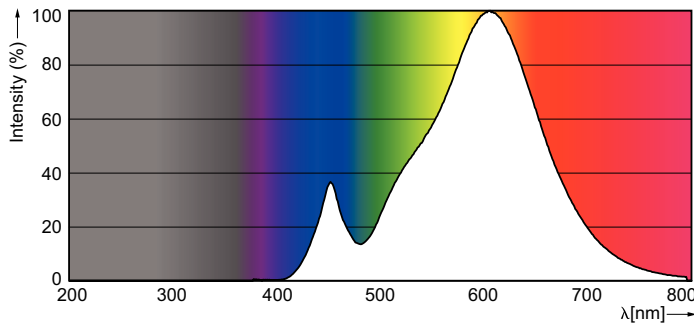

CorePro LEDlustre 4-25W E27 827 CL P45

CorePro LEDlustre 4-25W E27 827 CL P45

SDPO_LEDLSR_0003-Spectral Power distribution