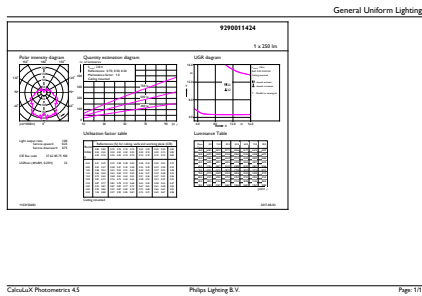

CorePro LEDcandle

Nume comandă produs	Corepro Lustre ND 4-25W E27 827 P45 CL
EAN/UPC – Produs	8718696507674
Cod de comandă	50767400
Numărător SAP – Cantitate per pachet	1

Numărător SAP – Pachete per exterior	10
Material SAP	929001142402
Greutate netă SAP (bucată)	0,040 kg

Cote

D

Product	D	C
Corepro Lustre ND 4-25W E27 827 P45 CL	45 mm	87 mm

LED ND 4-25W E27 827 220-240V P45 CL

Date fotometrice