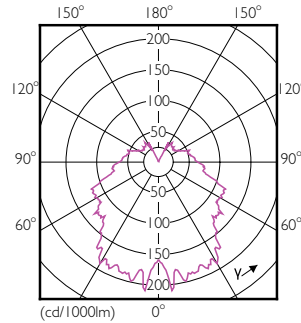

Catalog de date

General Information		Temperature	
Baza elementului de fixare	E27 [E27]	Curent lampă (nom.)	35 mA
În conformitate cu UE RoHS	Da	Echivalent putere	25 W
Durată de via ă nominală (nom.)	15000 h	Timp de pornire (nom.)	0.5 s
Ciclu comutare pornit/oprit	50000X	Timp de încălzire până la 60% lumină (nom.)	0.5 s
Tip tehnic	4-25W	Factor de putere (nom.)	0.4
Light Technical		Tensiune (nom.)	220-240 V
Cod culoare	827 [CCT de 2700 K]	Temperature	
Flux luminos (nom.)	250 lm	Maximum T-case (nom.)	75 °C
Denumirea culorii	Alb cald (WW)	Controls and Dimming	
Temperatură de culoare corelată (nom.)	2700 K	Cu reglarea intensită ii luminoase	Nu
Randament luminos (nominal) (nom.)	62,50 lm/W	Mechanical and Housing	
Consisten ă culori	<6	Finisaj bec	Transparent
Indice de redare a culorii (nom.)	80	Approval and Application	
Factorul de men inere a fluxului luminos al lămpii la sfârșitul duratei de via ă nominale (nom.)	70 %	Etichetă de eficien ă energetică (EEL)	A+
Operating and Electrical		Consum de energie kWh/1000 h	4 kWh
Frecven ă de intrare	De la 50 până la 60 Hz	Product Data	
Putere consumată (W) (Nom)	4 W	Cod complet produs	871869650767400

Cote

D

Product	D	C
Corepro Lustre ND 4-25W E27 827 P45 CL	45 mm	87 mm

LED ND 4-25W E27 827 220-240V P45 CL

Date fotometrice

CorePro LEDlustre 4-25W E27 827 CL P45

CorePro LEDlustre 4-25W E27 827 CL P45

SDPO_LEDLSR_0003-Spectral Power distribution