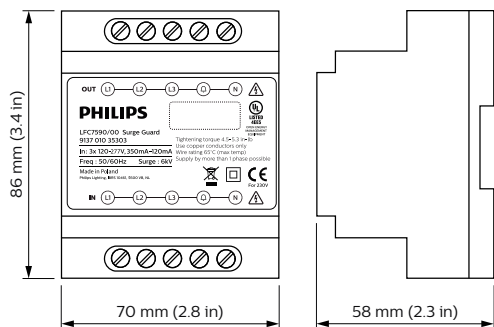

Sisteme de comandă tip dulap

Cote

LFC7590/00 Surge Guard