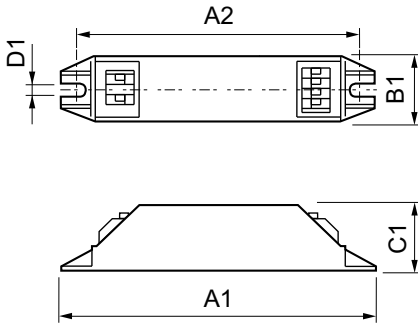

HF-Matchbox Blue

Mărci de omologare	Marcaj F Marcaj CE Certificat VDE Certificat CB
Product Data	
Cod complet produs	871150053646430
Nume comandă produs	HF-M BLUE 121 LH TL5 230-240V
EAN/UPC – Produs	8711500536464

Cod de comandă	53646430
Numărător SAP – Cantitate per pachet	1
Numărător SAP – Pachete per exterior	50
Material SAP	913700418366
Greutate netă SAP (bucată)	0,043 kg

Cote

HF-M BLUE 121 LH TL5 230-240V

Product

HF-M BLUE 121 LH TL5 230-240V