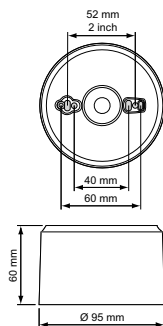

Cote

LRH2070/00 SURFACE BOX