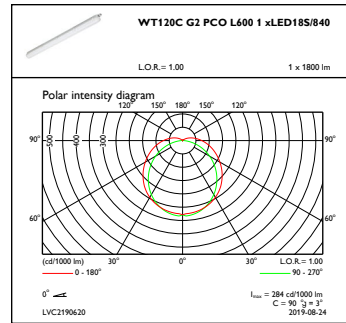

Cu reglarea intensității luminoase	Nu
------------------------------------	----

Mechanical and Housing

Material carcasă	Polycarbonat
Material reflector	Oțel
Material sistem optic	Polycarbonate
Material capac optic/lentilă	Polycarbonat
Material placă echipament	O el
Material fixare	O el inoxidabil
Finisaj capac optic/lentilă	Opal
Lungime totală	665 mm
Lățime totală	80 mm
Înălțime totală	76 mm
Culoare	GR
Dimensiuni (înălțime x lățime x adâncime)	76 x 80 x 665 mm (3 x 3.1 x 26.2 in)

Initial Performance (IEC Compliant)

Flux luminos inițial (flux de sistem)	1800 lm
Toleranță flux luminos	+/-10%
Randament luminos LED inițial	120 lm/W

Temperatură de culoare inițială corelată	4000 K
Indice inițial de redare a culorii	>80
Tricromatică inițială	(0.38,0.38)SDCM<=3
Putere de intrare inițială	15 W
Toleranță consum de curent	+/-10%

Product Data

Cod complet produs	871016334976399
Nume comandă produs	WT120C G2 LED18S/840 PSU PCO L600
EAN/UPC – Produs	8710163349763
Cod de comandă	34976399
Numărător SAP – Cantitate per pachet	1
Numărător SAP – Pachete per exterior	9
Material SAP	911401836980
Greutate netă SAP (bucată)	0.800 kg

Cote

CoreLine Waterproof WT120C

CoreLine Waterproof

Date fotometrice

IFGU1_WT120CG2PCOL6001xLED18S840

OFPC1_WT120CG2PCOL6001xLED18S840