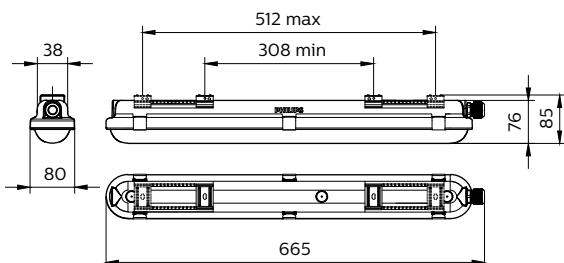

Approval and Application

Cod protecție împotriva infiltrărilor	IP65 [Protejat împotriva pătrunderii prafului, protejat împotriva jeturilor de apă]
Cod de protecție împotriva impactului mecanic	IK08 [5 J vandal-protected]

Initial Performance (IEC Compliant)

Flux luminos inițial (flux de sistem)	1800 lm
Toleranță flux luminos	+/-10%
Randament luminos LED inițial	120 lm/W

Temperatură de culoare inițială corelată	4000 K
Indice inițial de redare a culorii	>80
Tricromatică inițială	(0.38,0.38)SDCM<=3
Putere de intrare inițială	15 W
Toleranță consum de curent	+/-10%

Over Time Performance (IEC Compliant)

Rată de defectare a echipamentului de control la durată medie de viață utilă 50000 h	5 %
Întreținere la un flux luminos la durată medie de viață utilă * 50.000 h	L80

Application Conditions

Interval temperatură ambientală	-20 to +40 °C
Temperatura ambientală de performanță Tq	25 °C
Nivel maxim de reglare a intensității luminoase	Not applicable
Adecvat pentru comutare aleatorie	Nu se aplică

Product Data

Cod complet produs	871016334976399
Nume comandă produs	WT120C G2 LED18S/840 PSU PCO L600
EAN/UPC – Produs	8710163349763
Cod de comandă	34976399
Numărător SAP – Cantitate per pachet	1
Numărător SAP – Pachete per exterior	9
Material SAP	911401836980
Greutate netă SAP (bucată)	0.800 kg

Cote

CoreLine Waterproof WT120C