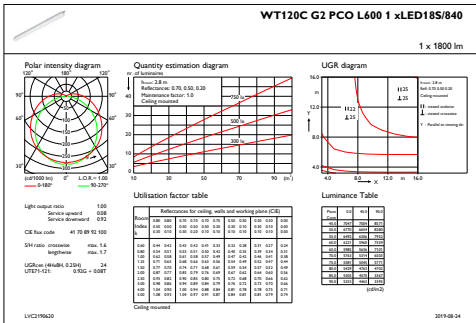

CoreLine Waterproof

Date fotometrice

IFGU1_WT120CG2PCOL6001xLED18S840