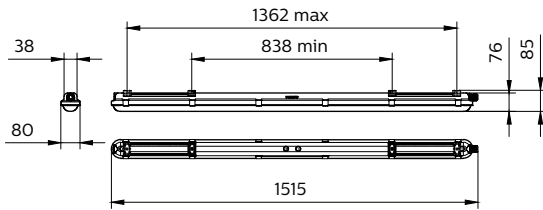

CoreLine Waterproof

Cote