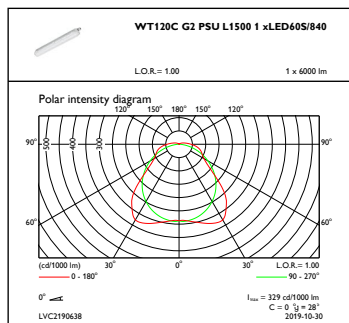

CoreLine Waterproof WT120C

Date fotometric

OFPC1_WT120CG2PSUL15001xLED60S840