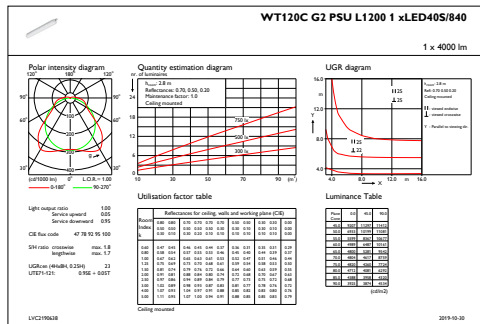

IFGU1_WT120CG2PSUL12001xLED40S840