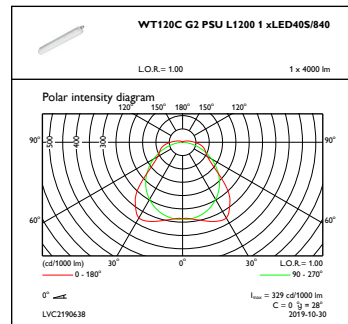

Mechanical and Housing

Material carcasă	Polycarbonat
Material reflector	Oțel
Material sistem optic	Polycarbonat
Material capac optic/lentilă	Polycarbonat
Material placă echipament	O el
Material fixare	O el inoxidabil
Finisaj capac optic/lentilă	Mat
Lungime totală	1215 mm
Lățime totală	80 mm
Înălțime totală	76 mm
Culoare	GR
Dimensiuni (înălțime x lățime x adâncime)	76 x 80 x 1215 mm (3 x 3.1 x 47.8 in)

Initial Performance (IEC Compliant)

Flux luminos inițial (flux de sistem)	4000 lm
Toleranță flux luminos	+/-10%
Randament luminos LED inițial	133 lm/W
Temperatură de culoare inițială corelată	4000 K
Indice inițial de redare a culorii	>80
Tricromatică inițială	(0.38,0.38)SDCM<=3
Putere de intrare inițială	30 W
Toleranță consum de curent	+/-10%

CoreLine Waterproof

Cote

CoreLine Waterproof WT120C

Date fotometrice

IFGU1_WT120CG2PSUL12001xLED40S840

OFPC1_WT120CG2PSUL12001xLED40S840