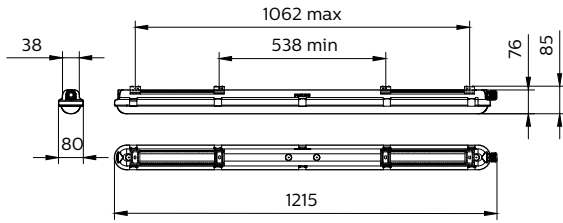

CoreLine Waterproof

Cote

CoreLine Waterproof WT120C

Date fotometrice