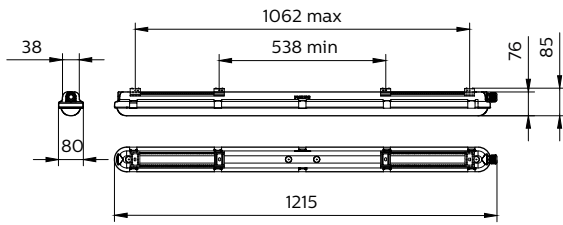

CoreLine Waterproof

Cote

CoreLine Waterproof WT120C

Date fotometric