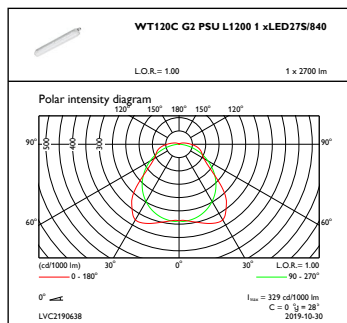

Mechanical and Housing

Material carcasă	Polycarbonat
Material reflector	Oțel
Material sistem optic	Polycarbonat
Material capac optic/lentilă	Polycarbonat
Material placă echipament	O el
Material fixare	O el inoxidabil
Finisaj capac optic/lentilă	Mat
Lungime totală	1215 mm
Lățime totală	80 mm
Înălțime totală	76 mm
Culoare	GR
Dimensiuni (înălțime x lățime x adâncime)	76 x 80 x 1215 mm (3 x 3.1 x 47.8 in)

Initial Performance (IEC Compliant)

Flux luminos inițial (flux de sistem)	2700 lm
---------------------------------------	---------

Toleranță flux luminos	+/-10%
Randament luminos LED inițial	129 lm/W
Temperatură de culoare inițială corelată	4000 K
Indice inițial de redare a culorii	>80
Tricromatică inițială	(0.38,0.38)SDCM<=3
Putere de intrare inițială	21 W
Toleranță consum de curent	+/-10%

Product Data

Cod complet produs	871869691685800
Nume comandă produs	WT120C G2 LED27S/840 PSU TW3 L1200
EAN/UPC – Produs	8718696916858
Cod de comandă	91685800
Numărător – Cantitate per pachet	1
Numărător – Pachete per cutie exterioră	1
Material SAP	910505100039
Greutate netă (bucată)	1,530 kg

CoreLine Waterproof

Cote

CoreLine Waterproof WT120C

Date fotometric

OFPC1_WT120CG2PSUL12001xLED27S840

IFGU1_WT120CG2PSUL12001xLED27S840