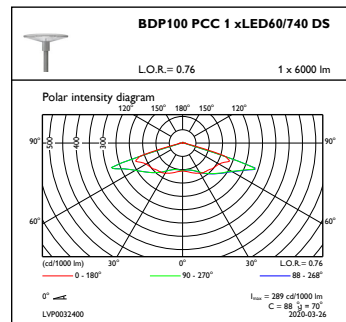

Factor de putere (min.)	0,95
Factor de putere (nom.)	0,97

Controls and Dimming

Cu reglarea intensității luminoase	Da
------------------------------------	----

Mechanical and Housing

Material carcasă	Aluminiu
Material reflector	-
Material sistem optic	Acrylate
Material capac optic/lentilă	Policarbonat
Material fixare	O el
Dispozitiv de montare	62P [Post-top for diameter 62 mm]
Formă capac optic/lentilă	Conical flat
Finisaj capac optic/lentilă	Transparent
Cuplu	15
Înălțime totală	209 mm
Diametru total	570 mm
Suprafață proiectată reală	0,051 m ²
Culoare	SI
Dimensiuni (înălțime x lățime x adâncime)	209 x NaN x NaN mm (8.2 x NaN x NaN in)

Initial Performance (IEC Compliant)

Flux luminos inițial (flux de sistem)	4500 lm
Toleranță flux luminos	+/-7%
Randament luminos LED inițial	115 lm/W
Temperatură de culoare inițială corelată	4000 K
Indice inițial de redare a culorii	70
Tricromatică inițială	(0.38, 0.38) SDCM <5
Putere de intrare inițială	39 W
Toleranță consum de curent	+/-11%

Application Conditions

Interval temperatură ambientală	-40 to +35 °C
Temperatura ambientală de performanță Tq	25 °C

TownGuide Performer

Nivel maxim de reglare a intensității luminoase 50%

Product Data

Cod complet produs	871829191004600
Nume comandă produs	BDP100 LED60/740 II DS PCC SI LS-6 62P
EAN/UPC – Produs	8718291910046
Cod de comandă	91004600

Numărător – Cantitate per pachet 1

Numărător – Pachete per cutie exterioară 1

Material SAP 910500991064

Greutate netă (bucată) 6,480 kg

Cote

TownGuide Performer BDP100-105

Date fotometrice

OFPL1_BDP100PCC1xLED60740DS