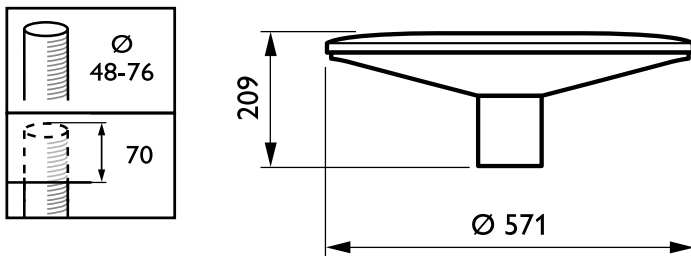

Factor de putere (min.)	0,95
Factor de putere (nom.)	0,97

Controls and Dimming

Cu reglarea intensității luminoase	Da
------------------------------------	----

Mechanical and Housing

Material carcasă	Aluminiu
Material reflector	-
Material sistem optic	Acrylate
Material capac optic/lentilă	Policarbonat
Material fixare	O el
Dispozitiv de montare	62P [Post-top for diameter 62 mm]
Formă capac optic/lentilă	Conical flat
Finisaj capac optic/lentilă	Transparent
Cuplu	15
Înălțime totală	209 mm
Diametru total	570 mm
Suprafață proiectată reală	0,051 m ²
Culoare	SI
Dimensiuni (înălțime x lățime x adâncime)	209 x NaN x NaN mm (8.2 x NaN x NaN in)

Numărător – Cantitate per pachet 1

Numărător – Pachete per cutie exterioară 1

Material SAP 910500991064

Greutate netă (bucată) 6,480 kg

Cote

TownGuide Performer BDP100-105

Date fotometrice

OFPL1_BDP100PCC1xLED60740DS