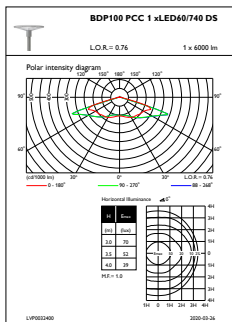

Factor de putere (min.)	0,95
Factor de putere (nom.)	0,97

Controls and Dimming

Cu reglarea intensității luminoase	Da
------------------------------------	----

Mechanical and Housing

Material carcasă	Aluminiu
Material reflector	-
Material sistem optic	Acrylate
Material capac optic/lentilă	Policarbonat
Material fixare	O el
Dispozitiv de montare	62P [Post-top for diameter 62 mm]
Formă capac optic/lentilă	Conical flat
Finisaj capac optic/lentilă	Transparent
Cuplu	15
Înălțime totală	209 mm
Diametru total	570 mm
Suprafață proiectată reală	0,051 m ²
Culoare	SI
Dimensiuni (înălțime x lățime x adâncime)	209 x NaN x NaN mm (8.2 x NaN x NaN in)

Numărător – Cantitate per pachet 1

Numărător – Pachete per cutie exterioară 1

Material SAP 910500991064

Greutate netă (bucată) 6,480 kg

Cote

TownGuide Performer BDP100-105

Date fotometrice

OFPL1_BDP100PCC1xLED60740DS